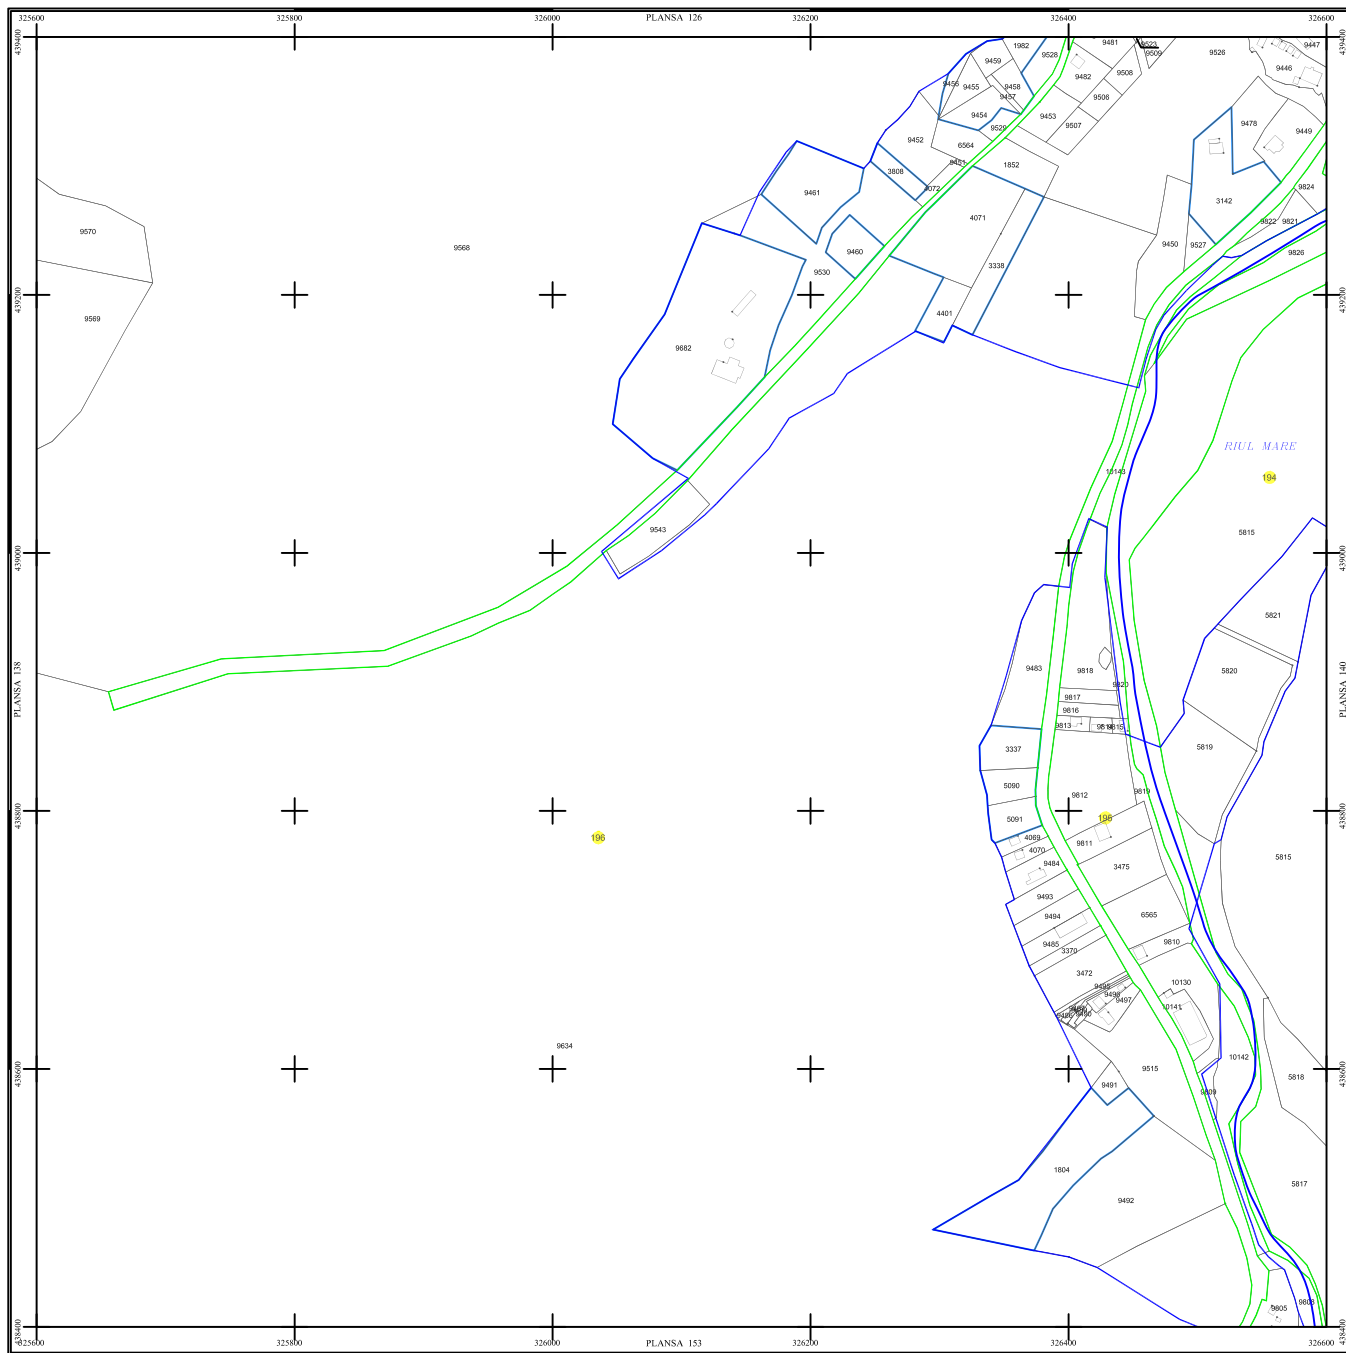

PLAN SECTOARE CADASTRALE

UAT RAU DE MORI, JUDETUL HUNEDOARA

Scara 1:2000

Sistem de proiectie STEREO 70

SECTIUNEA : 139/ 453

LEGENDĂ

RAU DE MORI	Denumire localitate
	Limita UAT
	Limita sector cadastral
	Limita intravilan
	Numar sector cadastral
UAT Salvaș de Sus	Vecin

S.C. CORNEL & CORNEL TOPOEXIM S.R.L.		AGENTIA NATIONALA DE CADASTRU SI PUBLICITATE IMOBILIARA	
Proiectat	ing. Calista Elena Gabriela	Scara	1:2000
Desenat	ing. Elisbета Lucian	Lucrari de inregistrare sistematica a imobilelor in Sistemul Integrat de Cadastru si Carte funciara UAT RAU DE MORI	
Calculat	ing. Dan Valeriu		
Titlu	ing. Petrusca Clotilde		
Aprobat	ing. Calista Elena Gabriela	Data	octombrie 2022