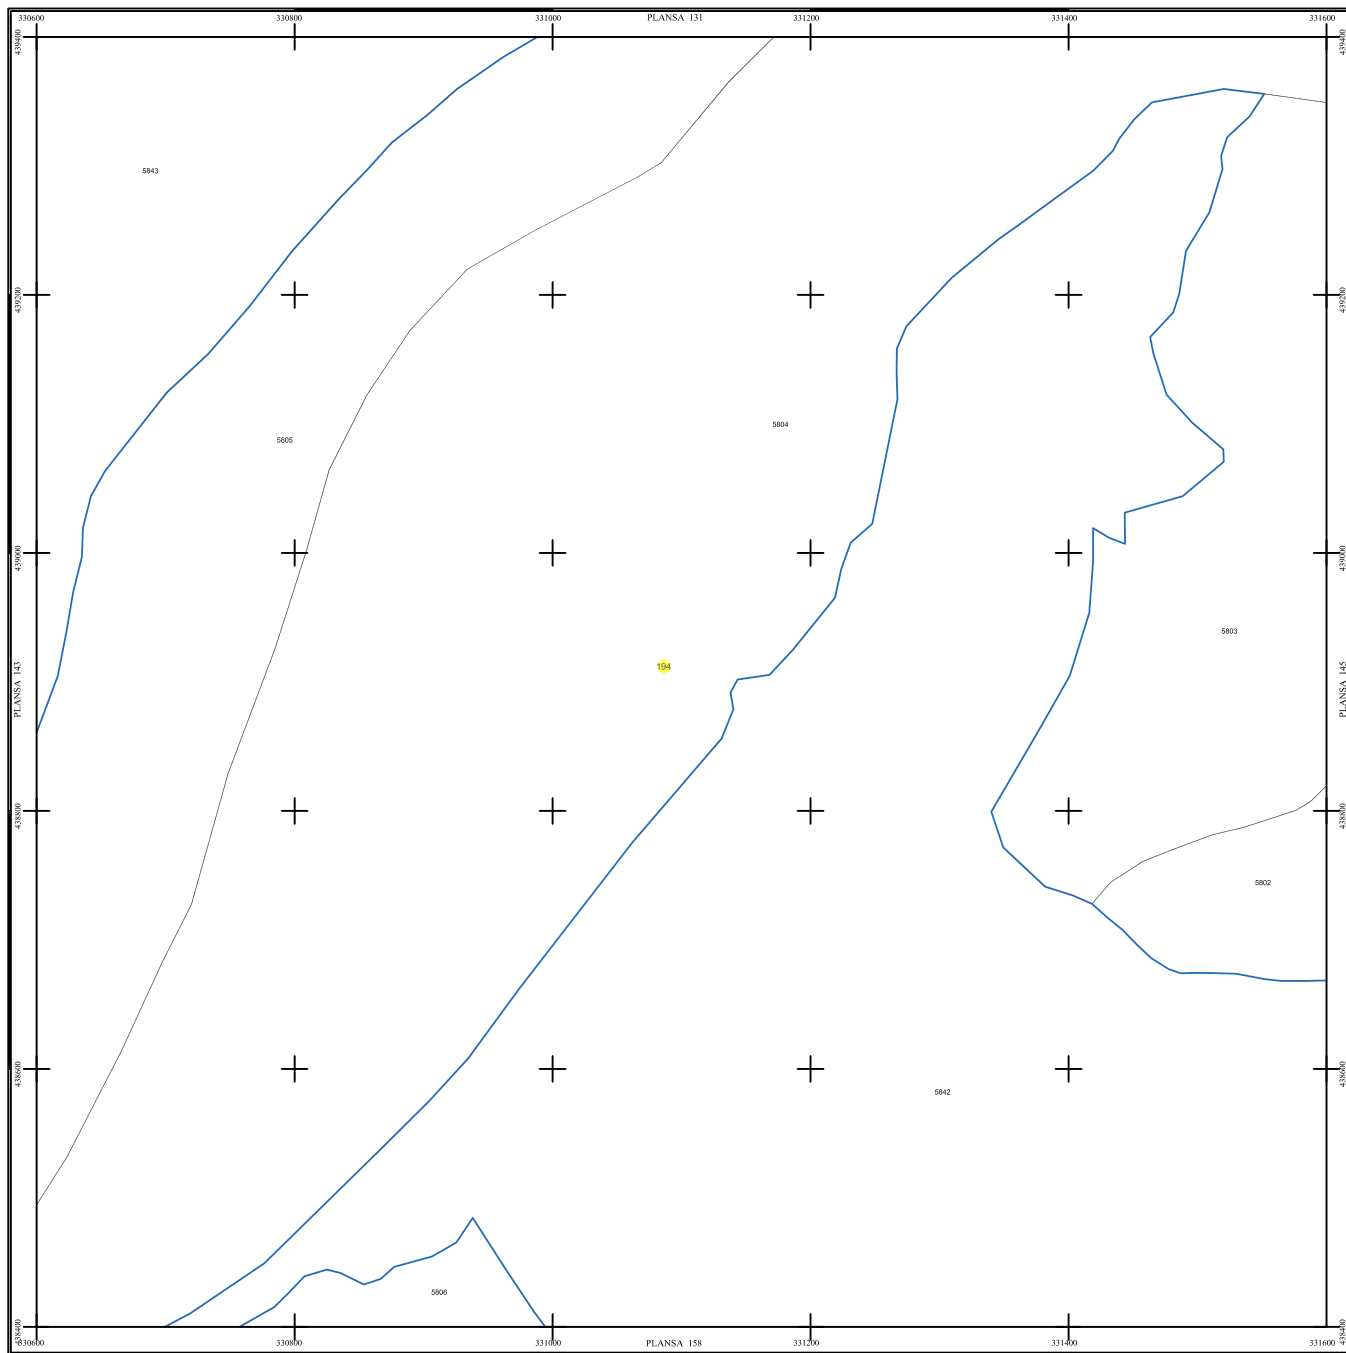

PLAN SECTOARE CADASTRALE

UAT RAU DE MORI, JUDETUL HUNEDOARA

Scara 1:2000

Sistem de proiectie STEREO 70

SECTIUNEA : 144/ 453

LEGENDĂ

RAU DE MORI	Denumire localitate
	Limita UAT
	Limita sector cadastral
	Limita intravilan
	Numar sector cadastral
UAT Salvaș de Sus	Vecini

S.C. CORNEL & CORNEL TOPOEXIM S.R.L.		AGENTIA NATIONALA DE CADASTRU SI PUBLICITATE IMOBILIARA	
Proiectat	ing. Calista Elena Gabriela	Scara	1:2000
Desenat	ing. Ederita Lucian	Lucrari de inregistrare sistematica a imobilelor in Sistemul Integrat de Cadastru si Carte funciara UAT RAU DE MORI	
Calculat	ing. Dan Valeriu		
Titlu	ing. Petrusca Clotilde		
Aprobat	ing. Calista Elena Gabriela	Data	octombrie 2023