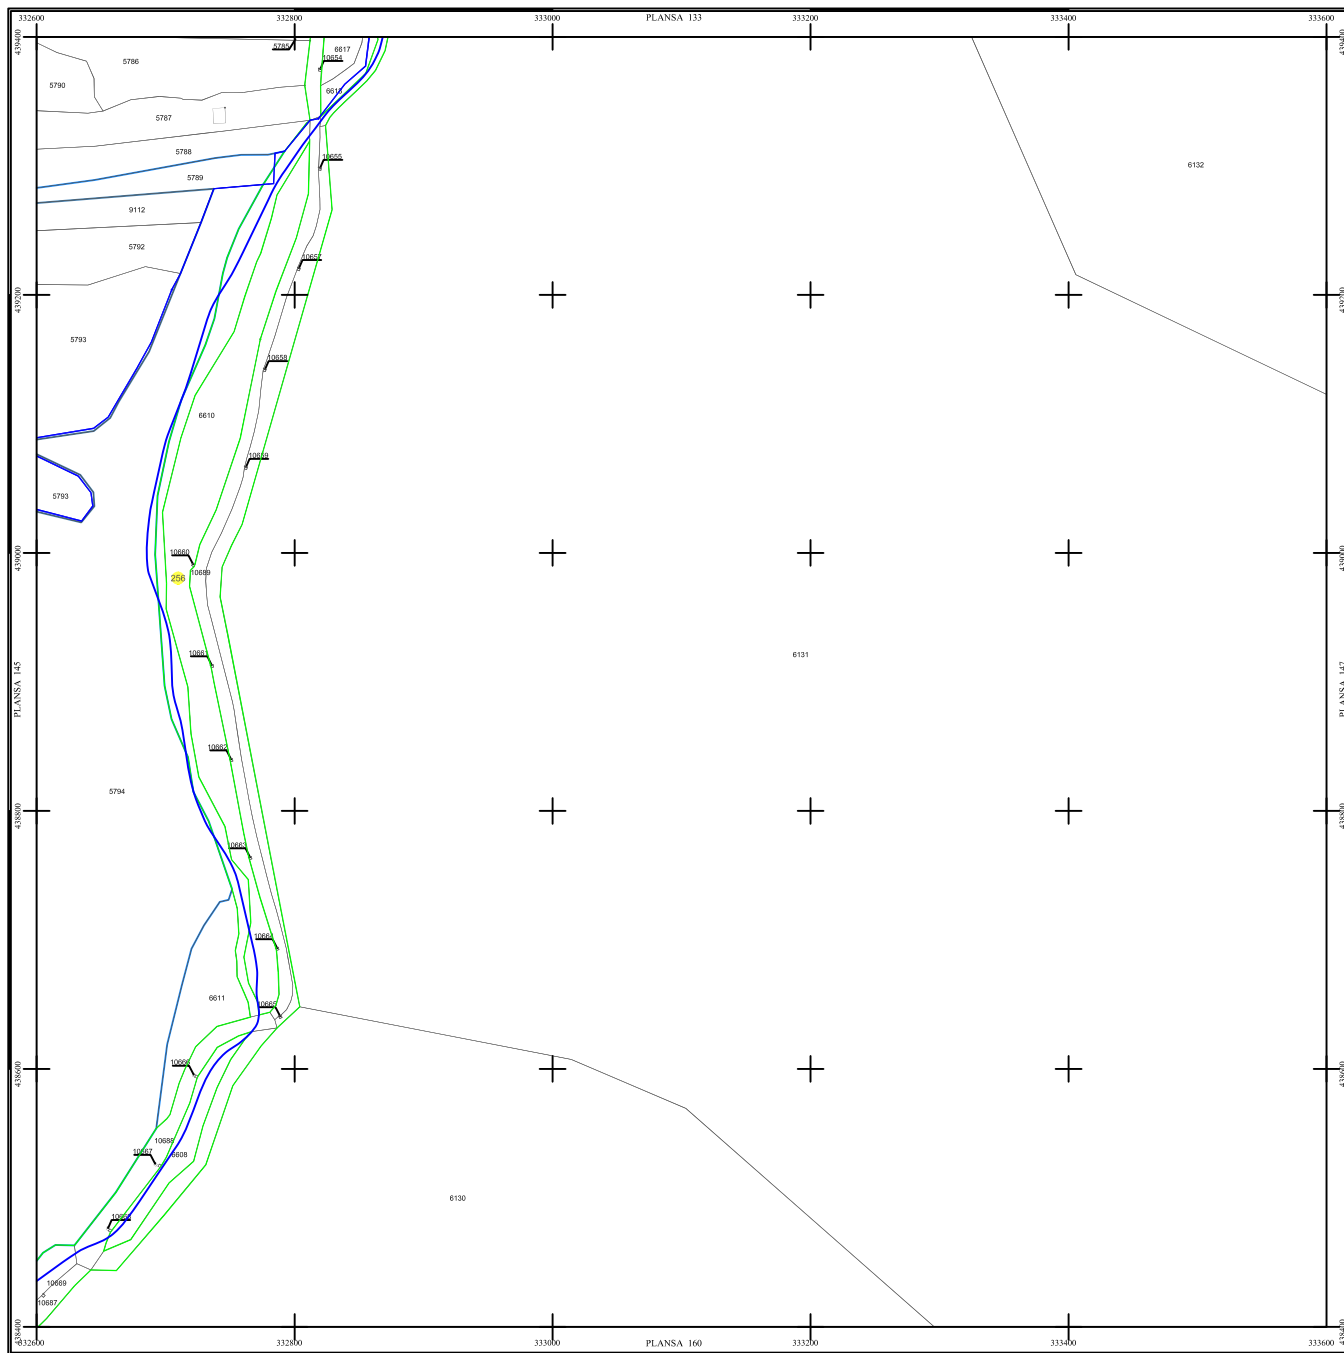

PLAN SECTOARE CADASTRALE

UAT RAU DE MORI, JUDETUL HUNEDOARA

Scara 1:2000

Sistem de proiectie STEREO 70

SECTIUNEA : 146/ 453

LEGENDĂ

RAU DE MORI	Denumire localitate
	Limita UAT
	Limita sector cadastral
	Limita intravilan
	Numar sector cadastral
UAT Salvaș de Sus	Vecini

S.C. CORNEL & CORNEL TOPOEXIM S.R.L.		AGENTIA NATIONALA DE CADASTRU SI PUBLICITATE IMOBILIARA	
Proiectat	ing. Calista Elena Gabriela	Scara	1:2000
Marșal	ing. Diderita Lucian	Lucrări de înregistrare sistematică a imobilelor în Sistemul Integrat de Cadastru și Carte funciara UAT RAU DE MORI	
Calculat	ing. Dan Valeriu		
Elaborat	ing. Petronela Clotilde		
Aprobat	ing. Calista Elena Gabriela		
		Data	septembrie 2022