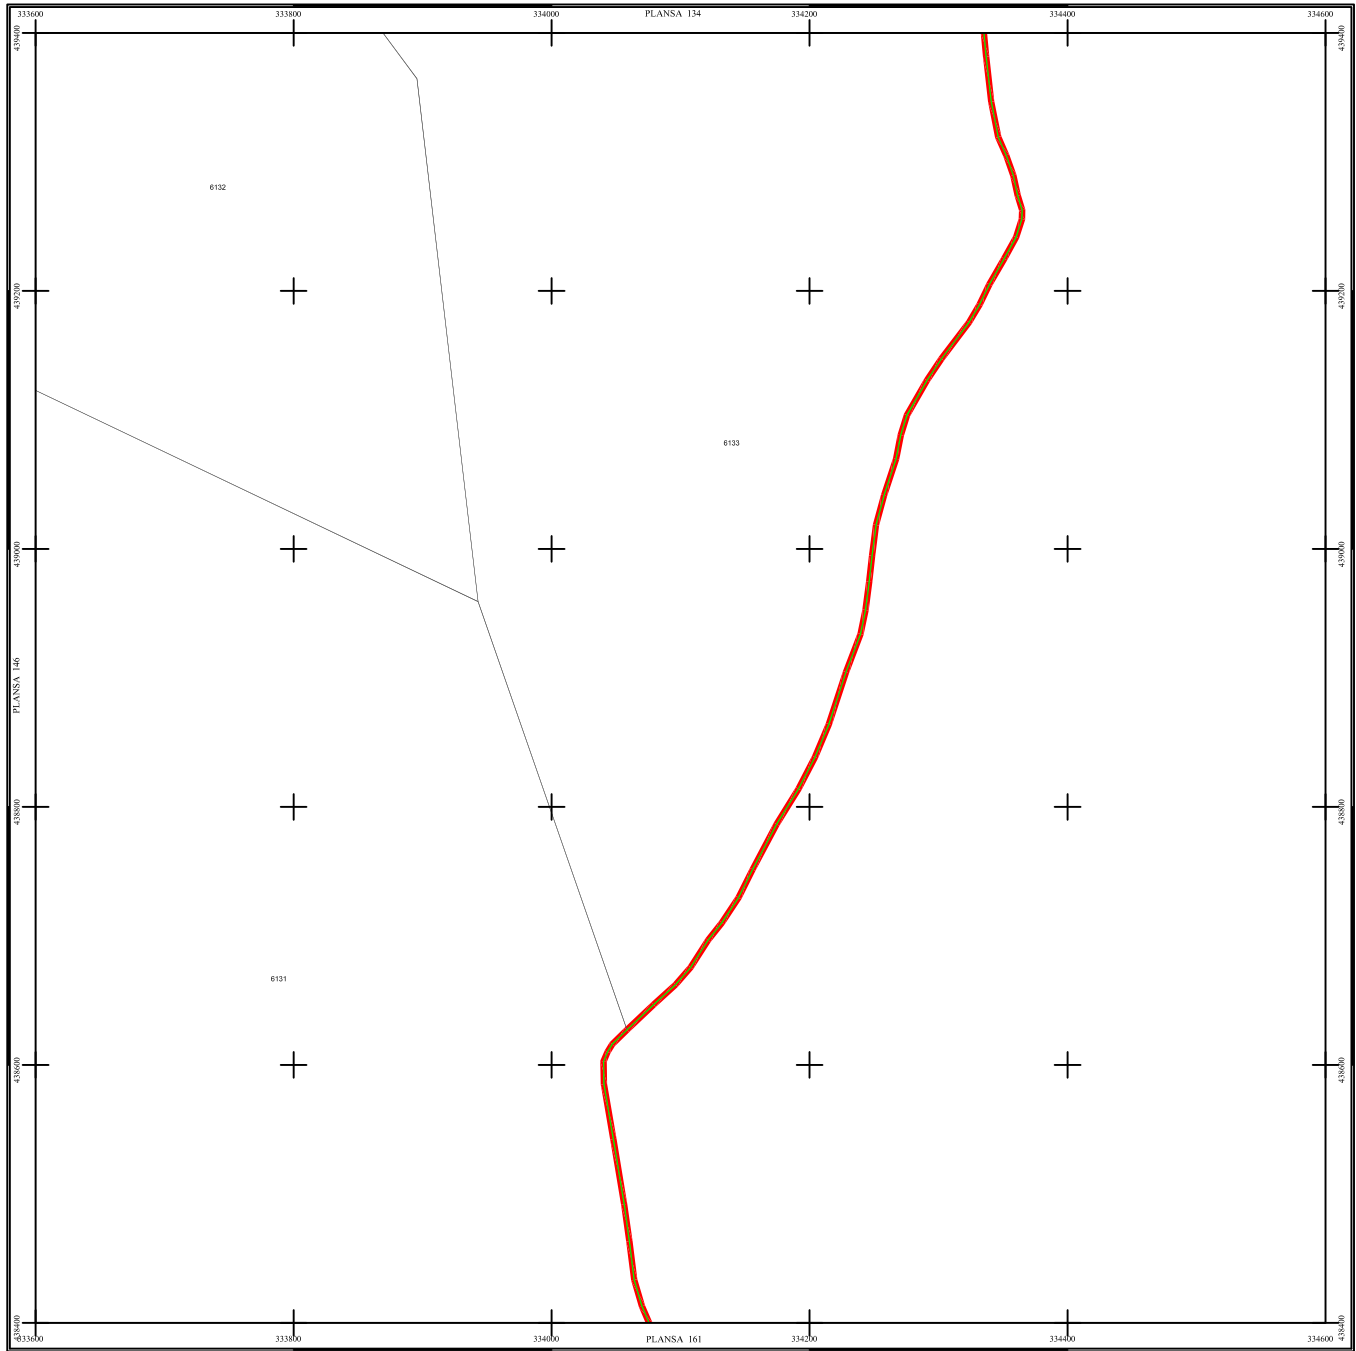

PLAN SECTOARE CADASTRALE

UAT RAU DE MORI, JUDETUL HUNEDOARA

Scara 1:2000

Sistem de proiectie STEREO 70

SECTIUNEA : 147/ 453

LEGENDĂ

RAU DE MORI	Denumire localitate
	Limita UAT
	Limita sector cadastral
	Limita intravilan
	Numar sector cadastral
UAT Salvaș de Sus	Vecini

S.C. CORNEL & CORNEL TOPOEXIM S.R.L.		AGENTIA NATIONALA DE CADASTRU SI PUBLICITATE IMOBILIARA	
Proiectat	ing. Calista Elena Gabriela	Scara	1:2000
Desenat	ing. Ederita Lucian	Lucrari de inregistrare sistematica a imobilelor in Sistemul Integrat de Cadastru si Carte funciara UAT RAU DE MORI	
Calculat	ing. Dan Valeriu		
Titlu	ing. Petrusca Clotilde		
Aprobat	ing. Calista Elena Gabriela	Data	octombrie 2022