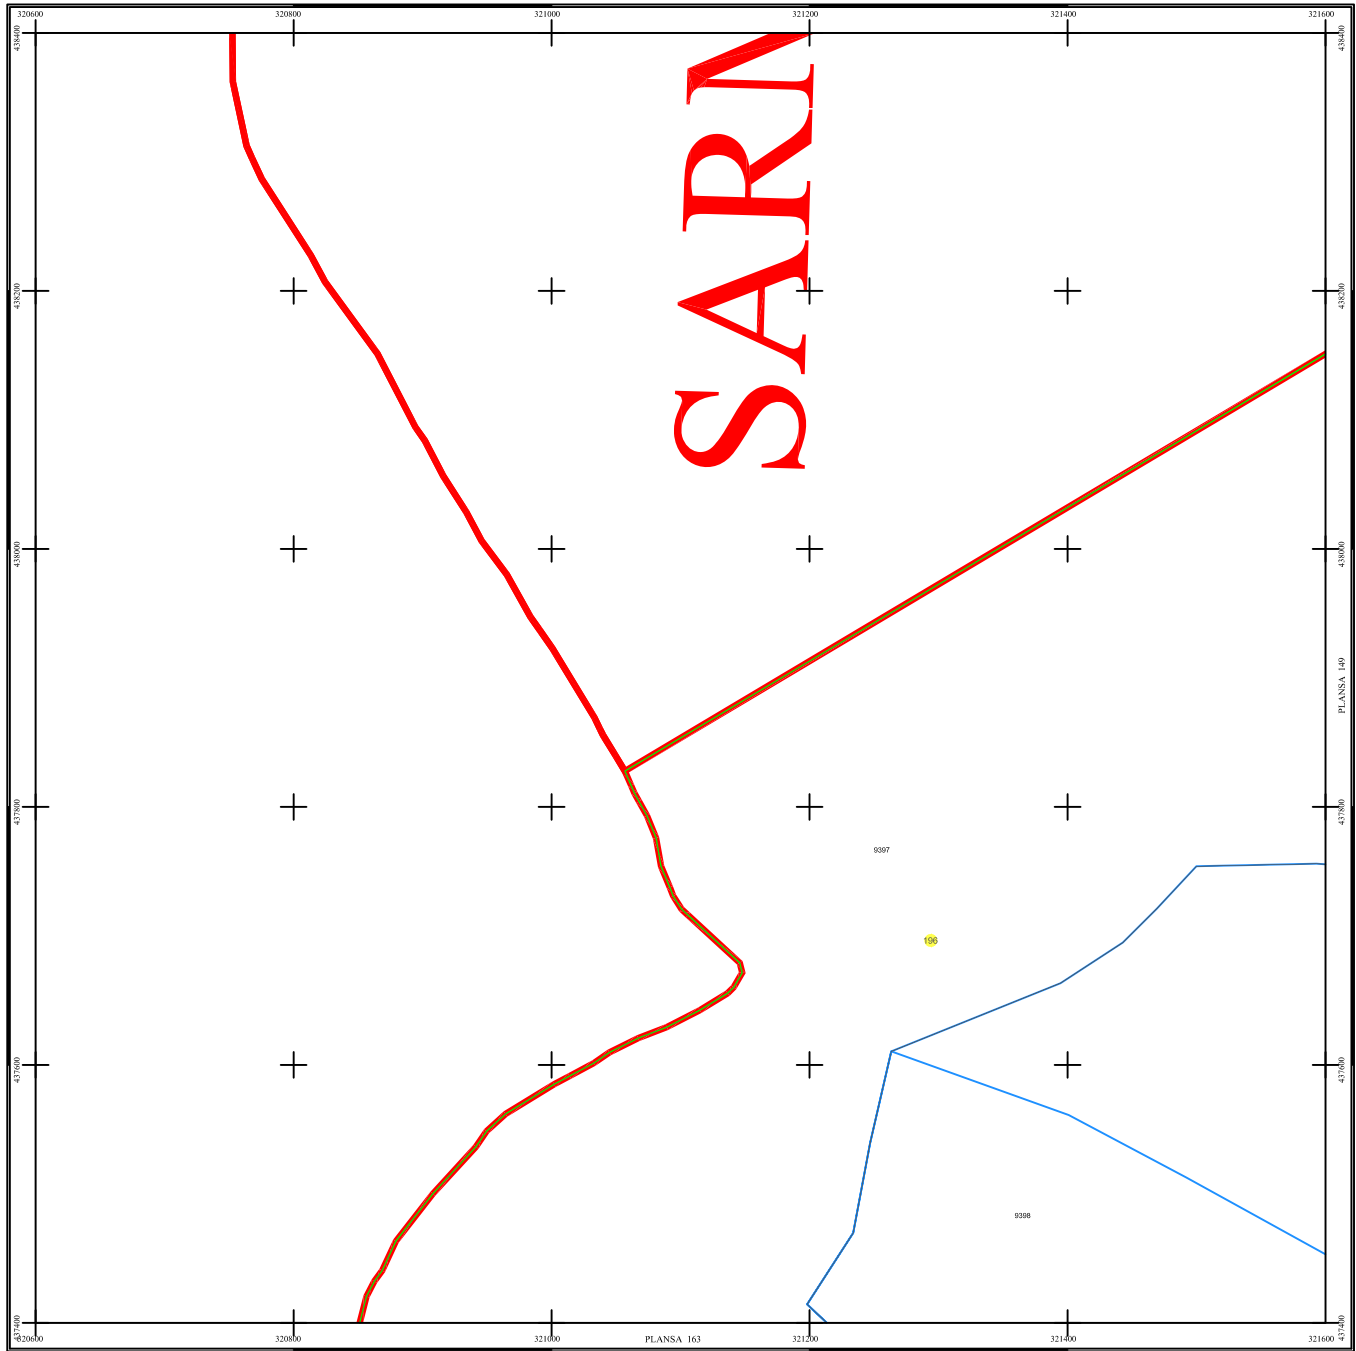

PLAN SECTOARE CADASTRALE

UAT RAU DE MORI, JUDETUL HUNEDOARA

Scara 1:2000

Sistem de proiectie STEREO 70

SECTIUNEA : 148/ 453

LEGENDĂ

RAU DE MORI	Denumire localitate
	Limita UAT
	Limita sector cadastral
	Limita intravilan
	Numar sector cadastral
UAT Săvăst de Sus	Vecini

S.C. CORNEL & CORNEL TOPOEXIM S.R.L.		AGENTIA NATIONALA DE CADASTRU SI PUBLICITATE IMOBILIARA	
Proiectat	ing. Calista Elena Gabriela	Scara	1:2000
Desenat	ing. Ederita Lucian	Lucrari de inregistrare sistematica a imobilelor in Sistemul Integrat de Cadastru si Carte funciara UAT RAU DE MORI	
Calculat	ing. Dan Valeriu		
Titlu	ing. Petrusca Clotilde		
Aprobat	ing. Calista Elena Gabriela	Data	octombrie 2023