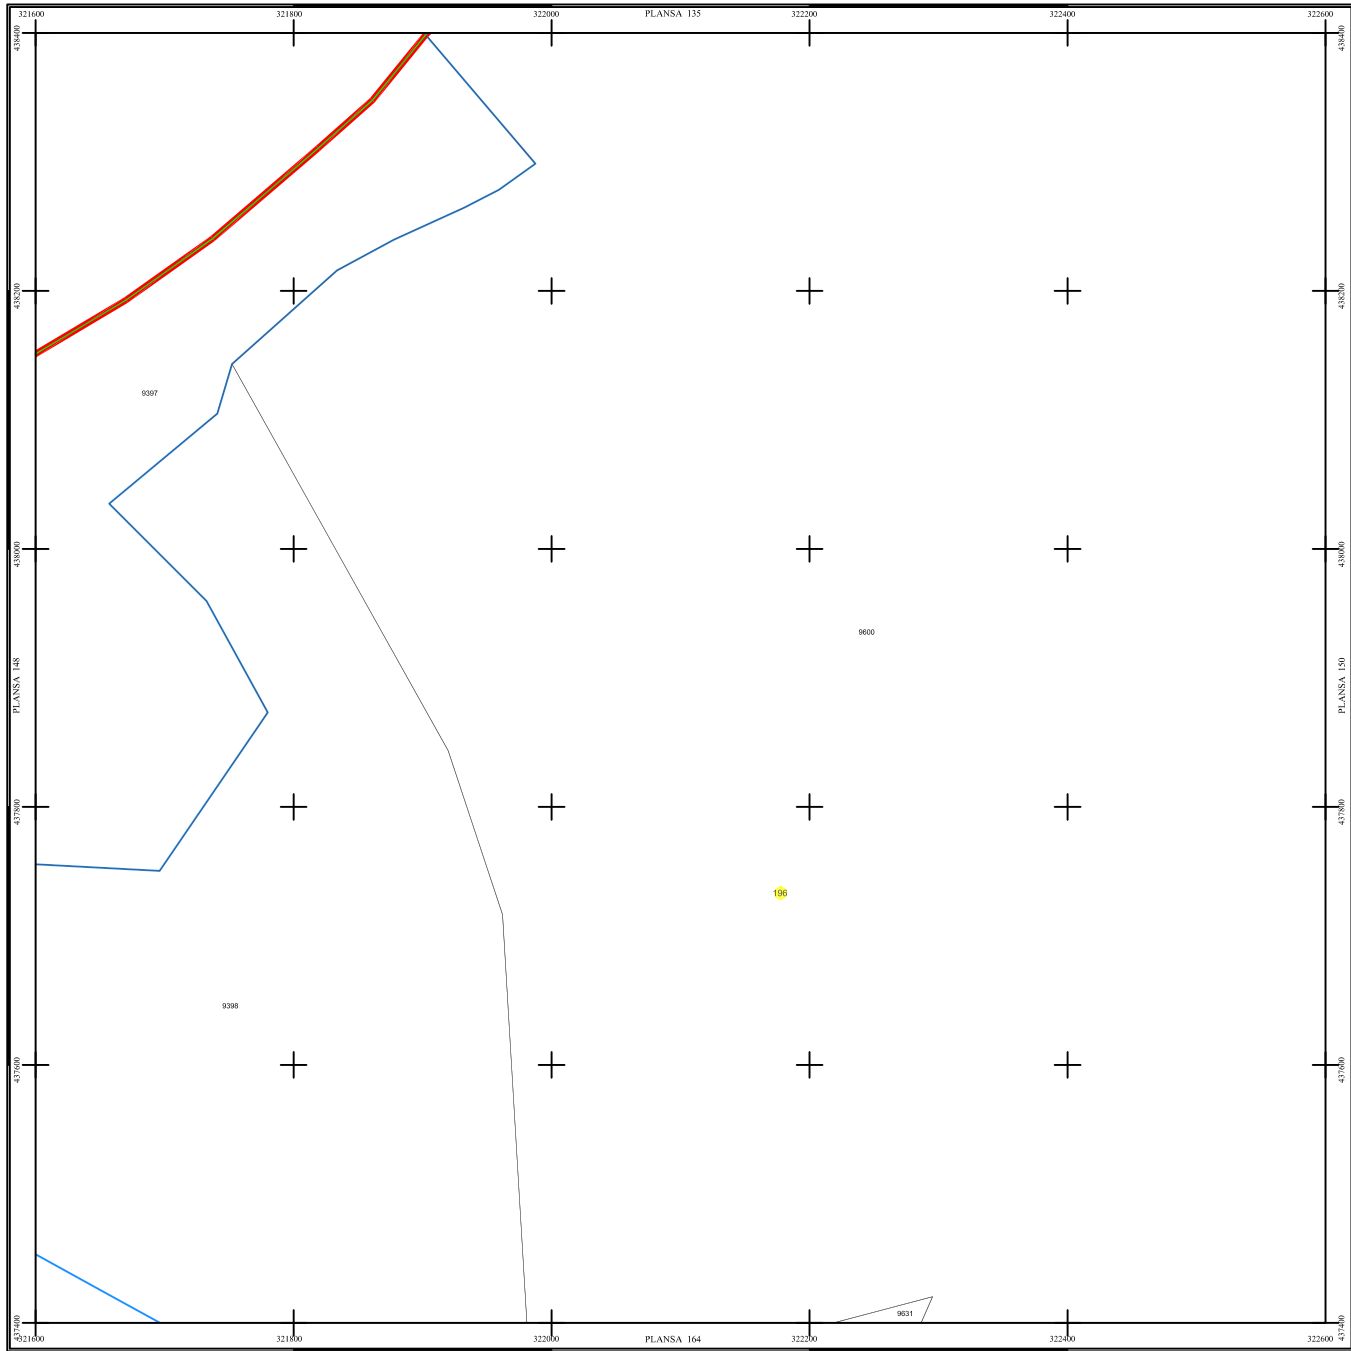

PLAN SECTOARE CADASTRALE

UAT RAU DE MORI, JUDETUL HUNEDOARA

Scara 1:2000

Sistem de proiectie STEREO 70

SECTIUNEA : 149/ 453

LEGENDĂ

RAU DE MORI	Denumire localitate
	Limita UAT
	Limita sector cadastral
	Limita intravilan
	Numar sector cadastral
UAT Salvaș de Sus	Vecin

S.C. CORNEL & CORNEL TOPOEXIM S.R.L.		AGENTIA NATIONALA DE CADASTRU SI PUBLICITATE IMOBILIARA	
Proiectat	ing. Calota Elena Gabriela	Scara	1:2000
Desenat	ing. Diderici Lucian	Lucrari de inregistrare sistematica a imobilelor in Sistemul Integrat de Cadastru si Carte funciara	
Calculat	ing. Dan Valeriu	Date	septembrie 2023
UAT	ing. Proencusa Clotilde	UAT RAU DE MORI	
Aprobat	ing. Calota Elena Gabriela		