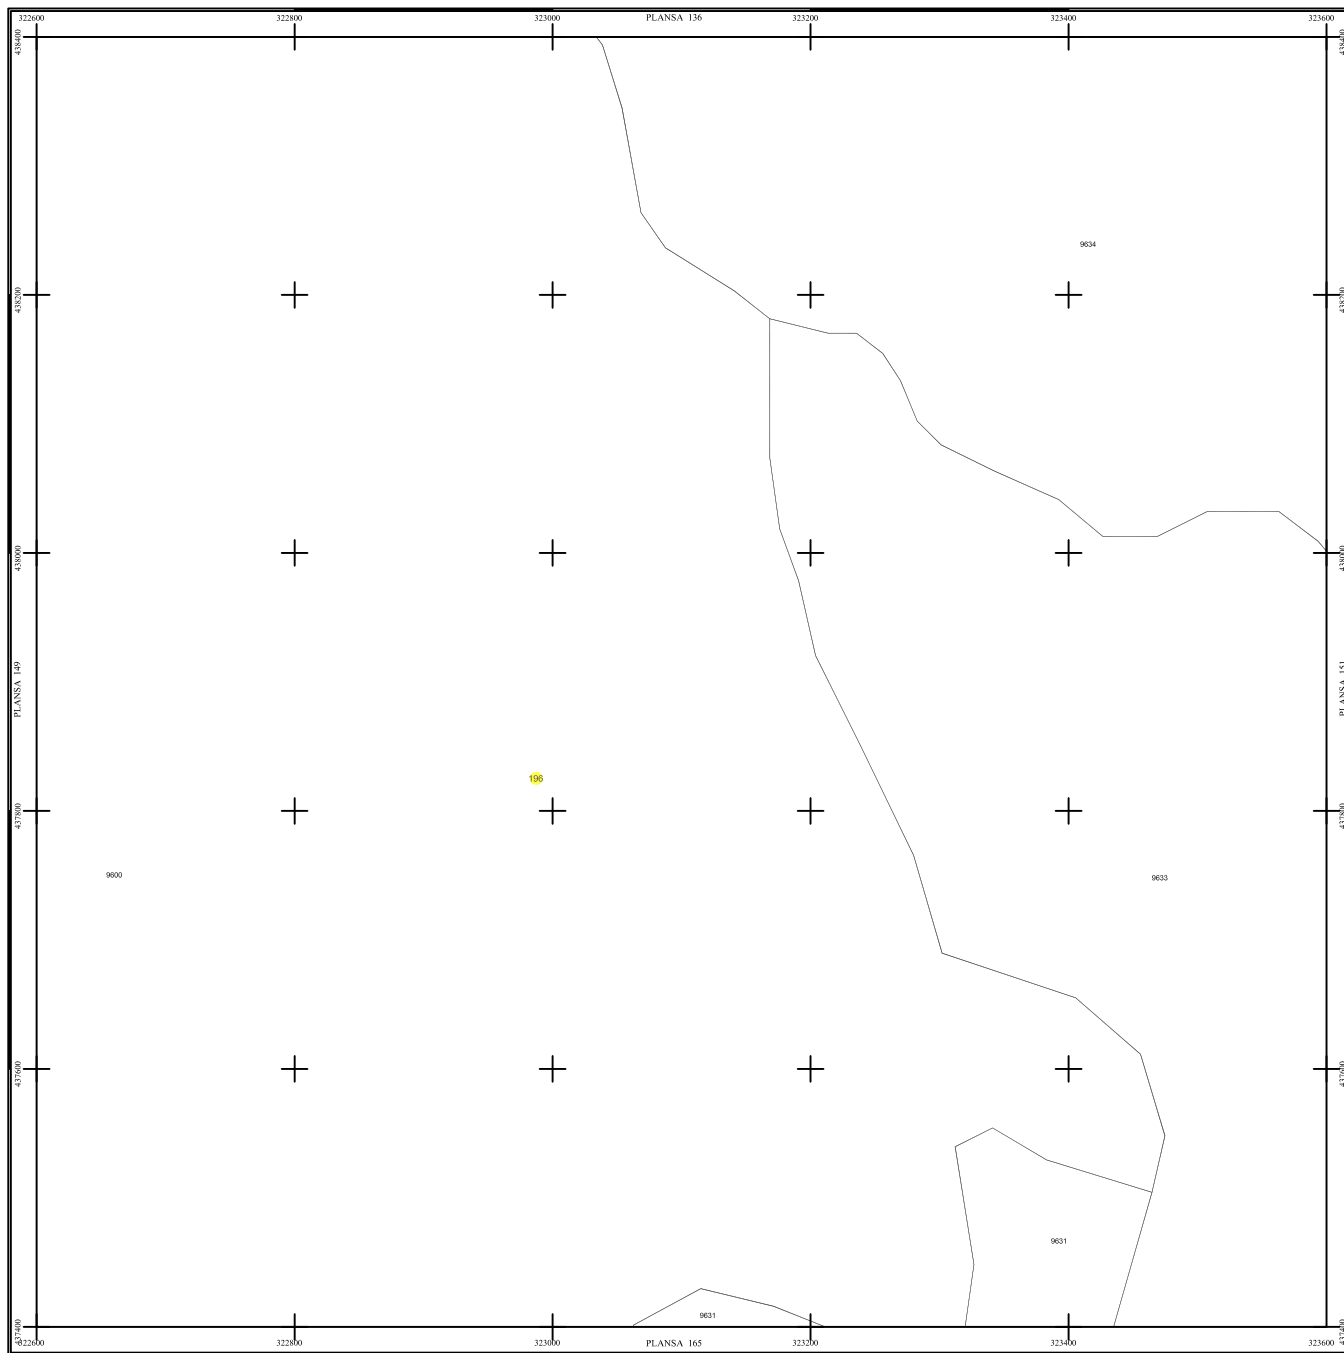

PLAN SECTOARE CADASTRALE

UAT RAU DE MORI, JUDETUL HUNEDOARA

Scara 1:2000

Sistem de proiectie STEREO 70

SECTIUNEA : 150/ 453

LEGENDĂ

RAU DE MORI	Denumire localitate
	Limita UAT
	Limita sector cadastral
	Limita intravilan
	Numar sector cadastral
UAT Salvaș de Sus	Vecini

S.C. CORNEL & CORNEL TOPOEXIM S.R.L.		AGENTIA NATIONALA DE CADASTRU SI PUBLICITATE IMOBILIARA	
Proiectat	ing. Calota Elena Gabriela	Scara	1:2000
Desenat	ing. Ederita Lucian	Lucrari de inregistrare sistematica a imobilelor in Sistemul Integrat de Cadastru si Carte funciara UAT RAU DE MORI	
Calculat	ing. Dan Valeriu		
Titlu	ing. Petrusca Claudiu		
Aprobat	ing. Calota Elena Gabriela	Data	octombrie 2022