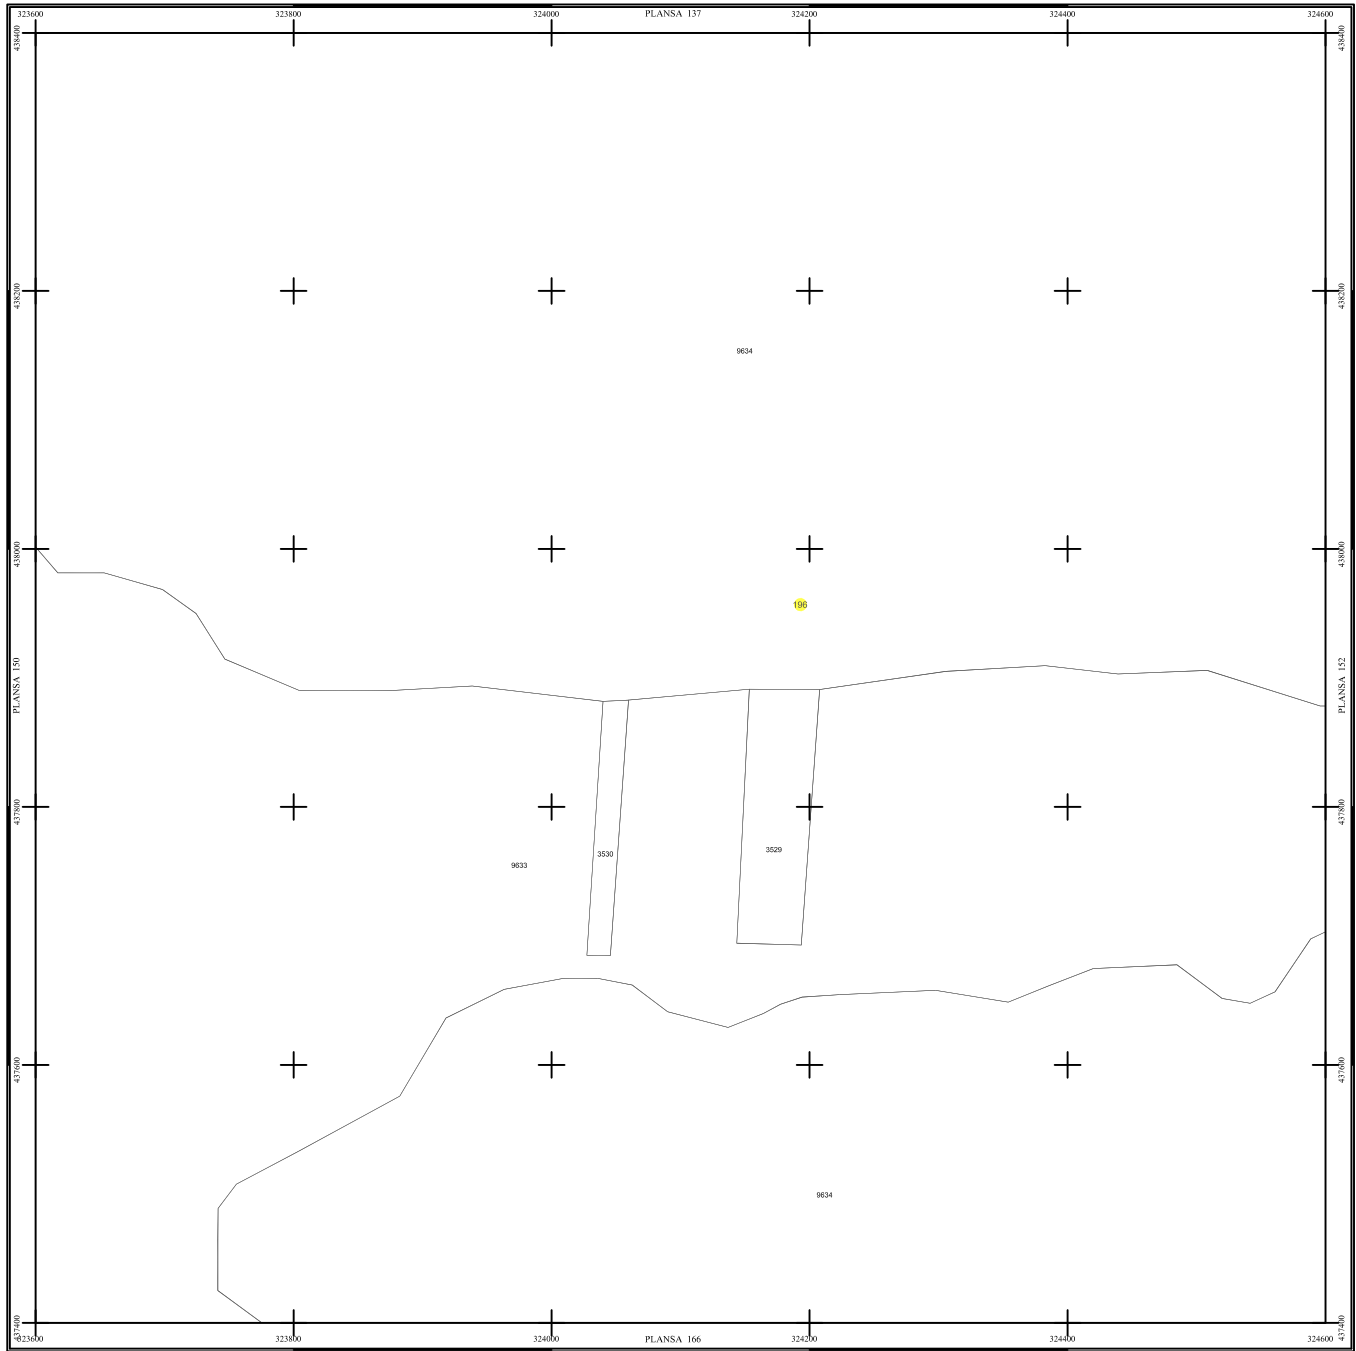

PLAN SECTOARE CADASTRALE

UAT RAU DE MORI, JUDETUL HUNEDOARA

Scara 1:2000

Sistem de proiectie STEREO 70

SECTIUNEA : 151/ 453

LEGENDĂ

RAU DE MORI	Denumire localitate
	Limita UAT
	Limita sector cadastral
	Limita intravilan
	Numar sector cadastral
UAT Salvaș de Sus	Vecini

S.C. CORNEL & CORNEL TOPOEXIM S.R.L.		AGENTIA NATIONALA DE CADASTRU SI PUBLICITATE IMOBILIARA	
Proiectat	ing. Calista Elena Gabriela	Scara	1:2000
Desenat	ing. Diderita Lucian	Lucrari de inregistrare sistematica a imobilelor in Sistemul Integrat de Cadastru si Carte funciara	
Calculat	ing. Dan Valeriu	Date	15 octombrie 2023
Urmare	ing. Proencusa Clotilde	UAT RAU DE MORI	
Aprobat	ing. Calista Elena Gabriela		