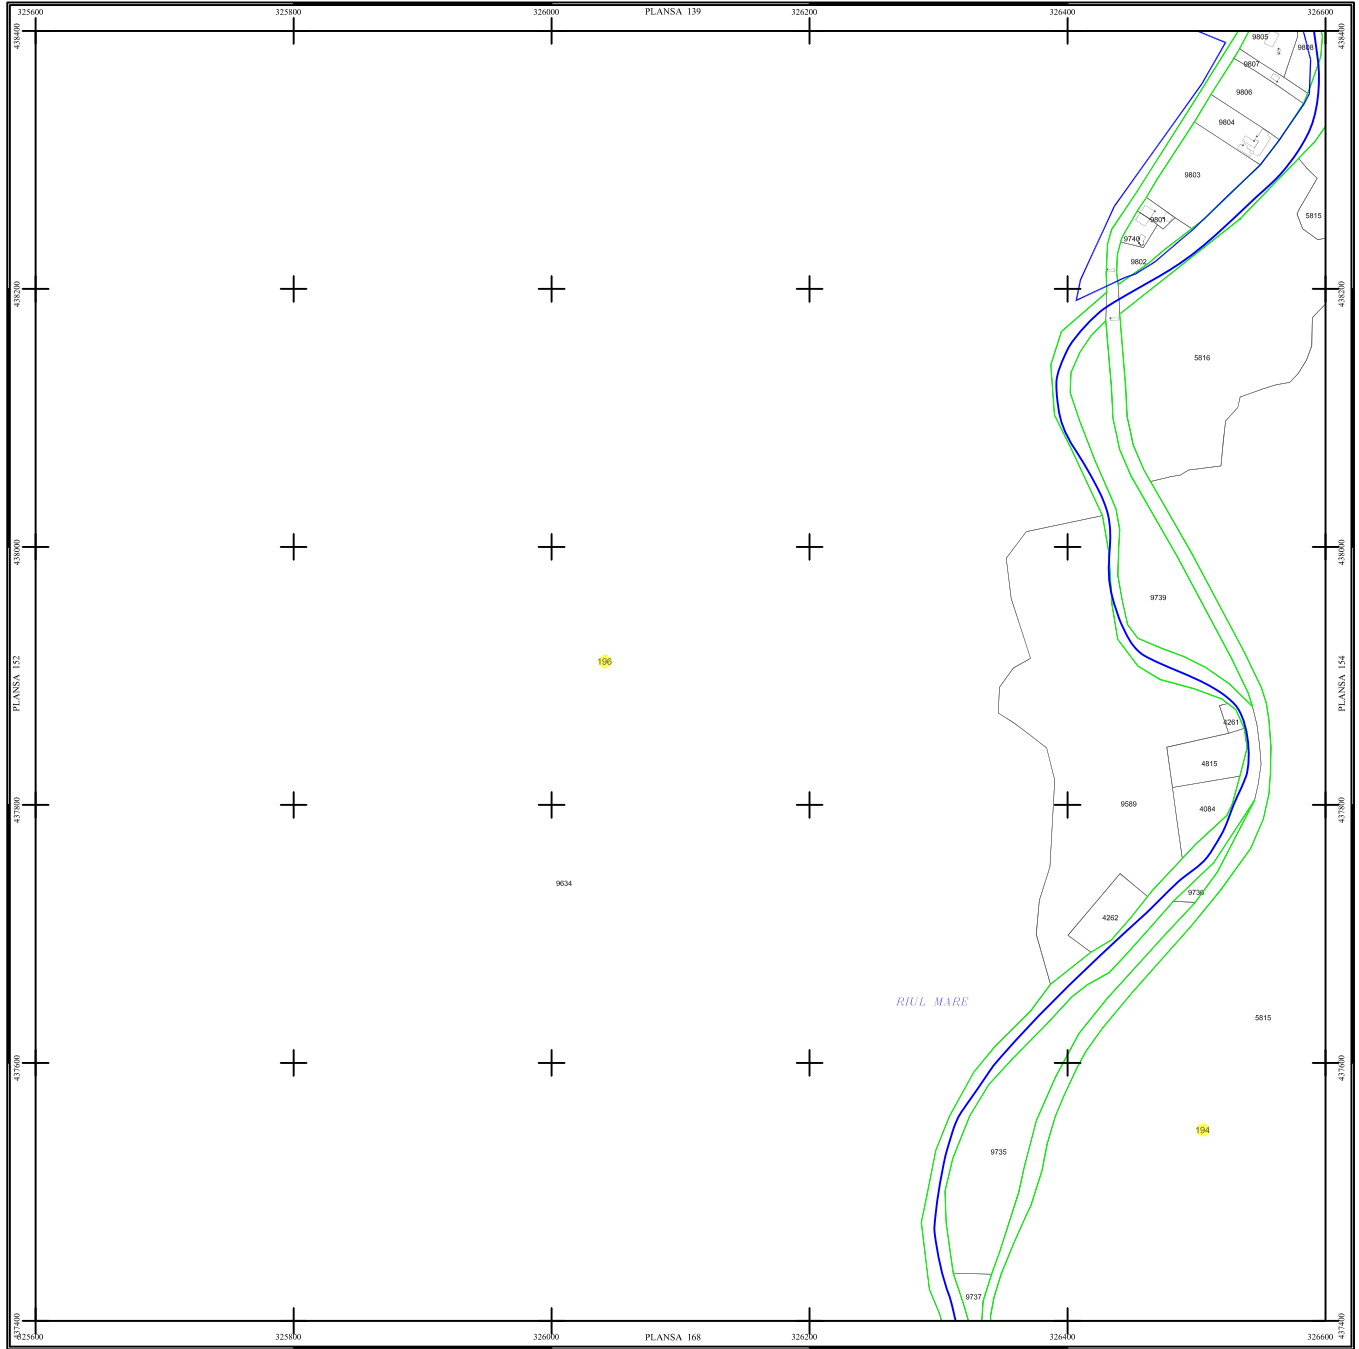

PLAN SECTOARE CADASTRALE

UAT RAU DE MORI, JUDETUL HUNEDOARA

Scara 1:2000

Sistem de proiectie STEREO 70

SECTIUNEA : 153/ 453

LEGENDĂ

RAU DE MORI	Denumire localitate
	Limita UAT
	Limita sector cadastral
	Limita intravilan
	Numar sector cadastral
UAT Salvaș de Sus	Vecini

S.C. CORNEL & CORNEL TOPOEXIM S.R.L.		AGENTIA NATIONALA DE CADASTRU SI PUBLICITATE IMOBILIARA	
Proiectat	ing. Calin Eleni Gabriela	Scara	1:2000
Desenat	ing. Elisbela Lucian	Lucrari de inregistrare sistematica a imobilelor in Sistemul Integrat de Cadastru si Carte funciara	
Calculat	ing. Dan Valeriu	UAT RAU DE MORI	
Titlu	ing. Petrusca Claudiu	Data	septembrie 2022
Aprobat	ing. Calin Eleni Gabriela		