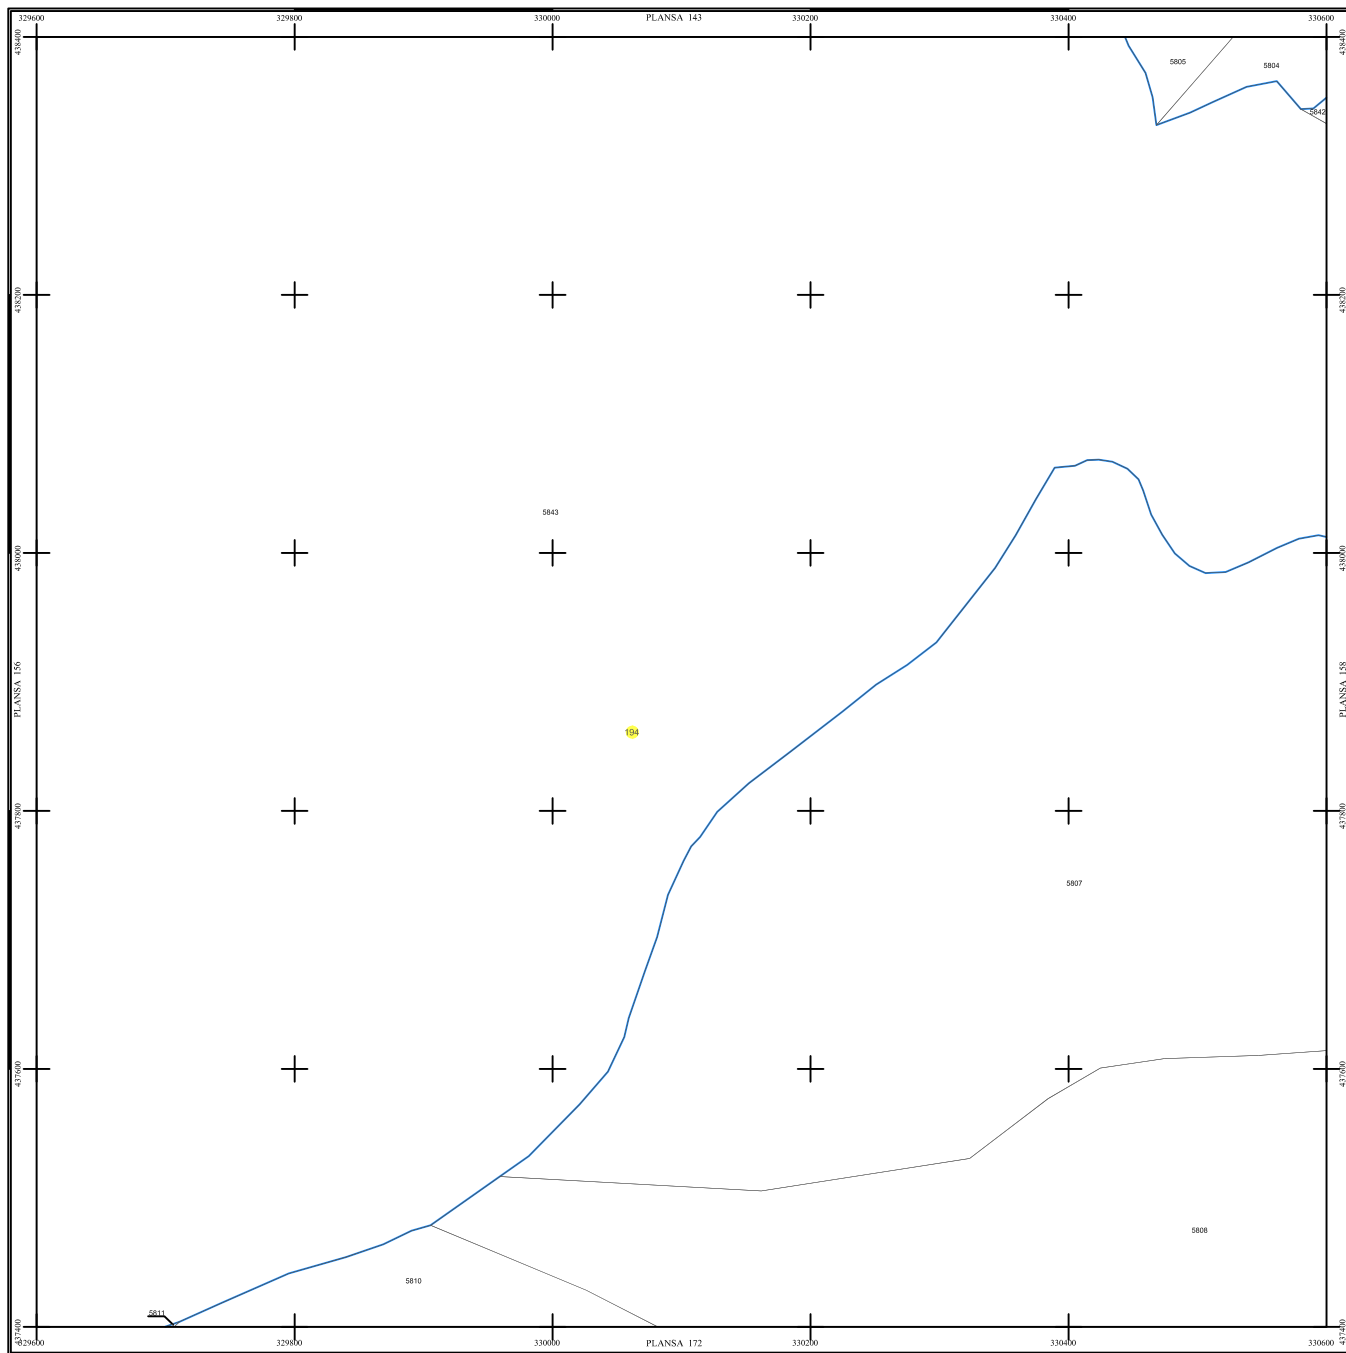

PLAN SECTOARE CADASTRALE

UAT RAU DE MORI, JUDETUL HUNEDOARA

Scara 1:2000

Sistem de proiectie STEREO 70

SECTIUNEA : 157/ 453

LEGENDĂ

RAU DE MORI	Denumire localitate
	Limita UAT
	Limita sector cadastral
	Limita intravilan
	Numar sector cadastral
UAT Salvaș de Sus	Vecini

S.C. CORNEL & CORNEL TOPOEXIM S.R.L.		AGENTIA NATIONALA DE CADASTRU SI PUBLICITATE IMOBILIARA	
Proiectat	ing. Calista Elena Gabriela	Scara	1:2000
Desenat	ing. Ederita Lucian	Lucrari de inregistrare sistematica a imobilelor in Sistemul Integrat de Cadastru si Carte funciara	
Calculat	ing. Dan Valeriu	Date	septembrie 2022
UAT	ing. Petreasa Clotilde	UAT RAU DE MORI	
Aprobat	ing. Calista Elena Gabriela		