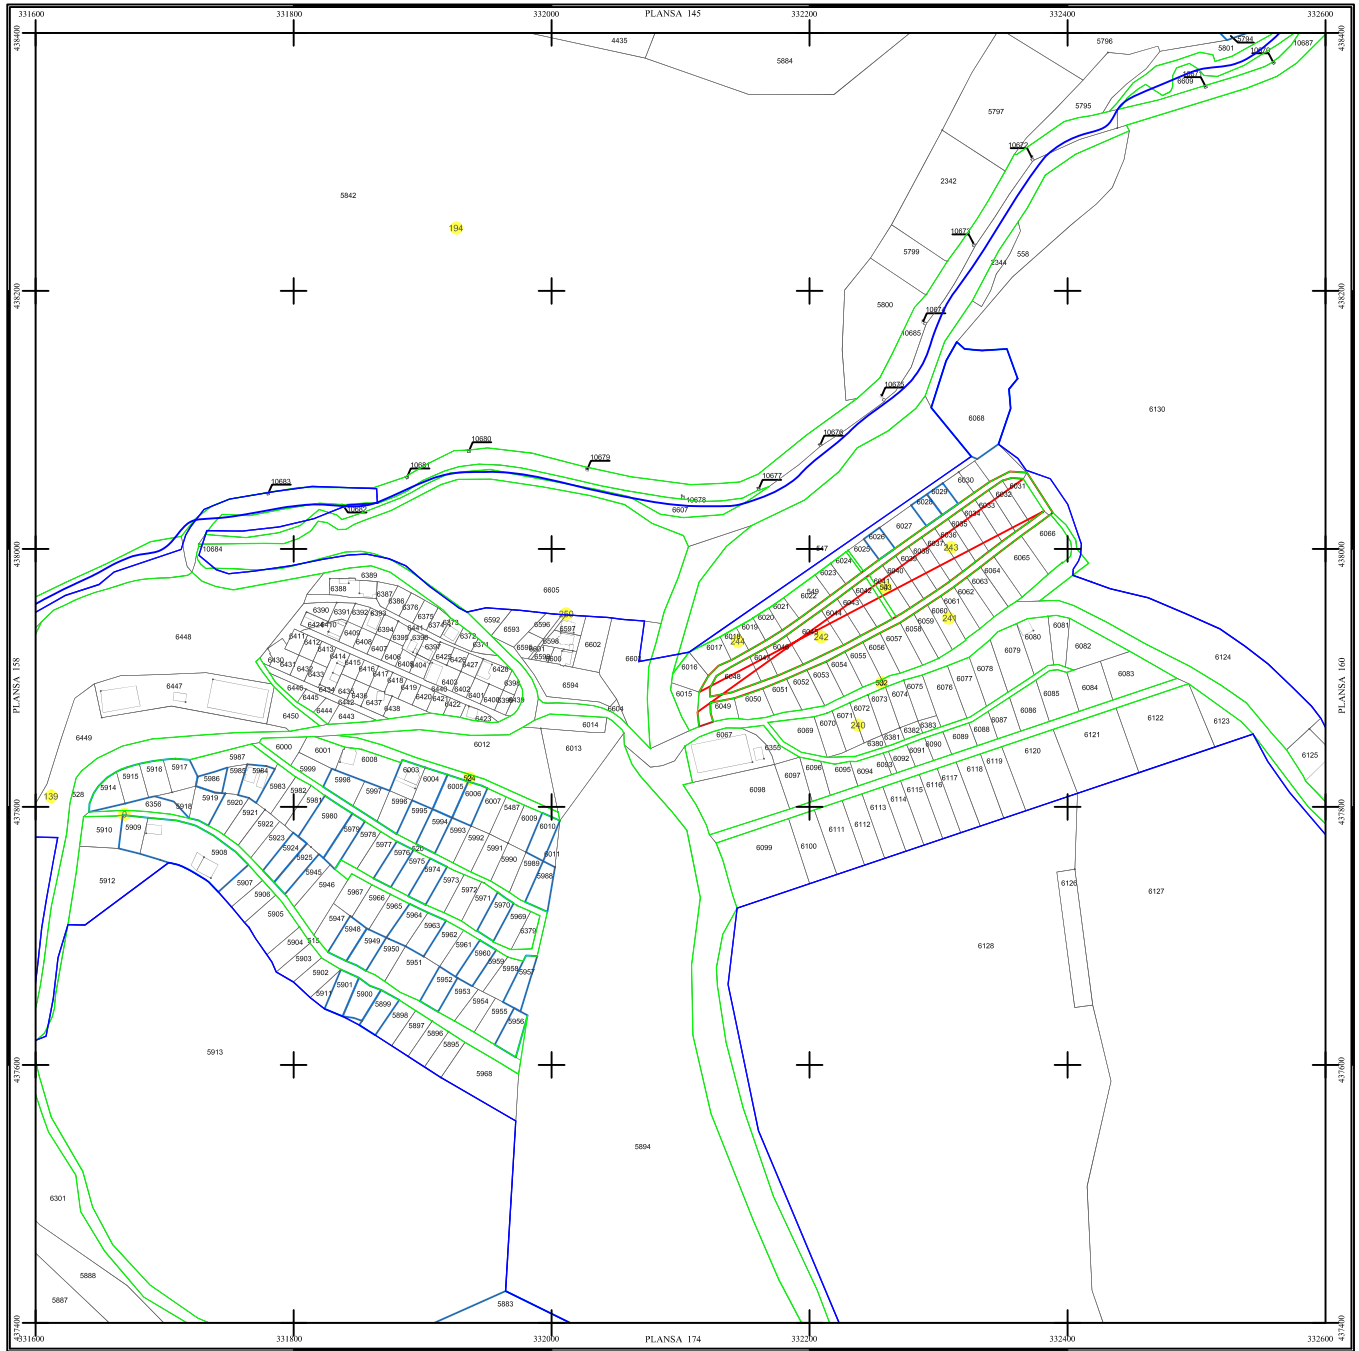

PLAN SECTOARE CADASTRALE

UAT RAU DE MORI, JUDETUL HUNEDOARA

Scara 1:2000

Sistem de proiectie STEREO 70

SECTIUNEA : 159/ 453

LEGENDĂ

RAU DE MORI	Denumire localitate
	Limita UAT
	Limita sector cadastral
	Limita intravilan
	Numar sector cadastral
UAT Săuș de Sus	Vecini

S.C. CORNEL & CORNEL TOPOEXIM S.R.L.		AGENTIA NATIONALA DE CADASTRU SI PUBLICITATE IMOBILIARA	
Proiectat	ing. Calista Elena Gabriela	Scara	1:2000
Modelat	ing. Ederita Lucian	Lucrari de inregistrare sistematica a imobilelor in Sistemul Integrat de Cadastru si Carte funciara UAT RAU DE MORI	
Calculat	ing. Dan Valeriu		
Desenat	ing. Petrusca Claudiu		
Aprobat	ing. Calista Elena Gabriela	Data	septembrie 2022