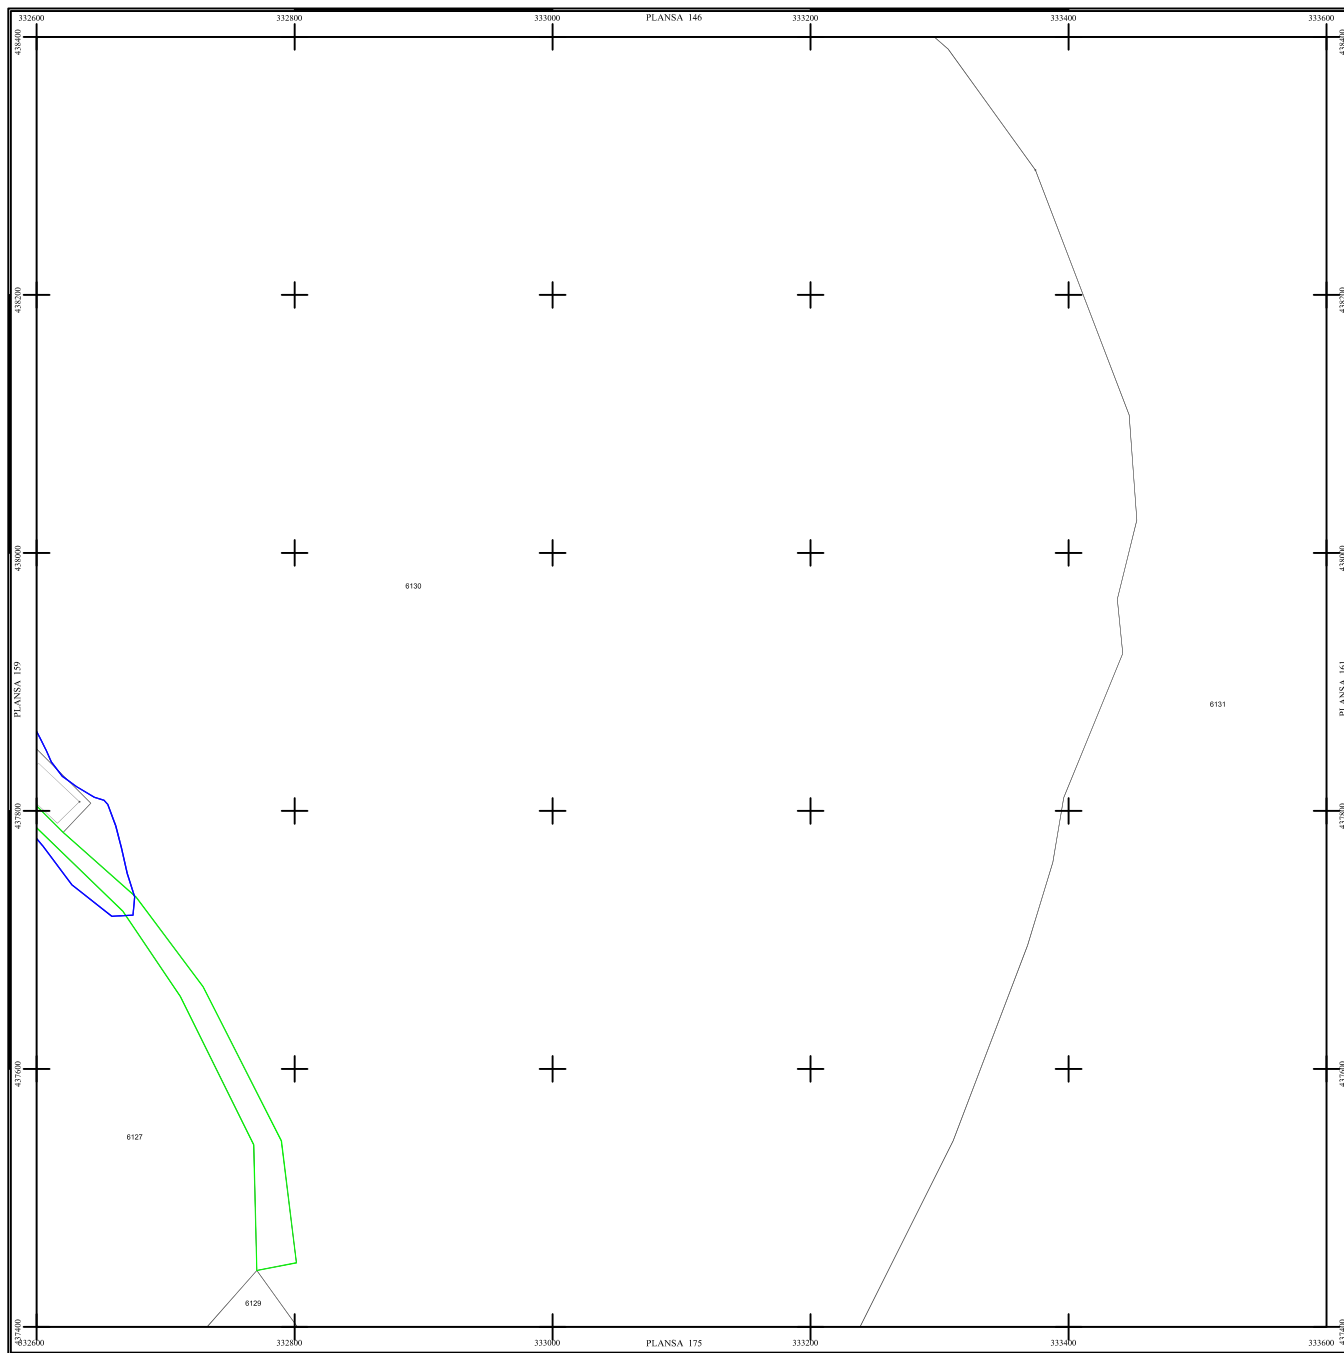

# PLAN SECTOARE CADASTRALE

## UAT RAU DE MORI, JUDETUL HUNEDOARA

Scara 1:2000

Sistem de proiectie STEREO 70

SECTIUNEA : 160/ 453

**LEGENDĂ**

RAU DE MORI	Denumire localitate
	Limita UAT
	Limita sector cadastral
	Limita intravilan
	Numar sector cadastral
UAT Salvaș de Sus	Vecini