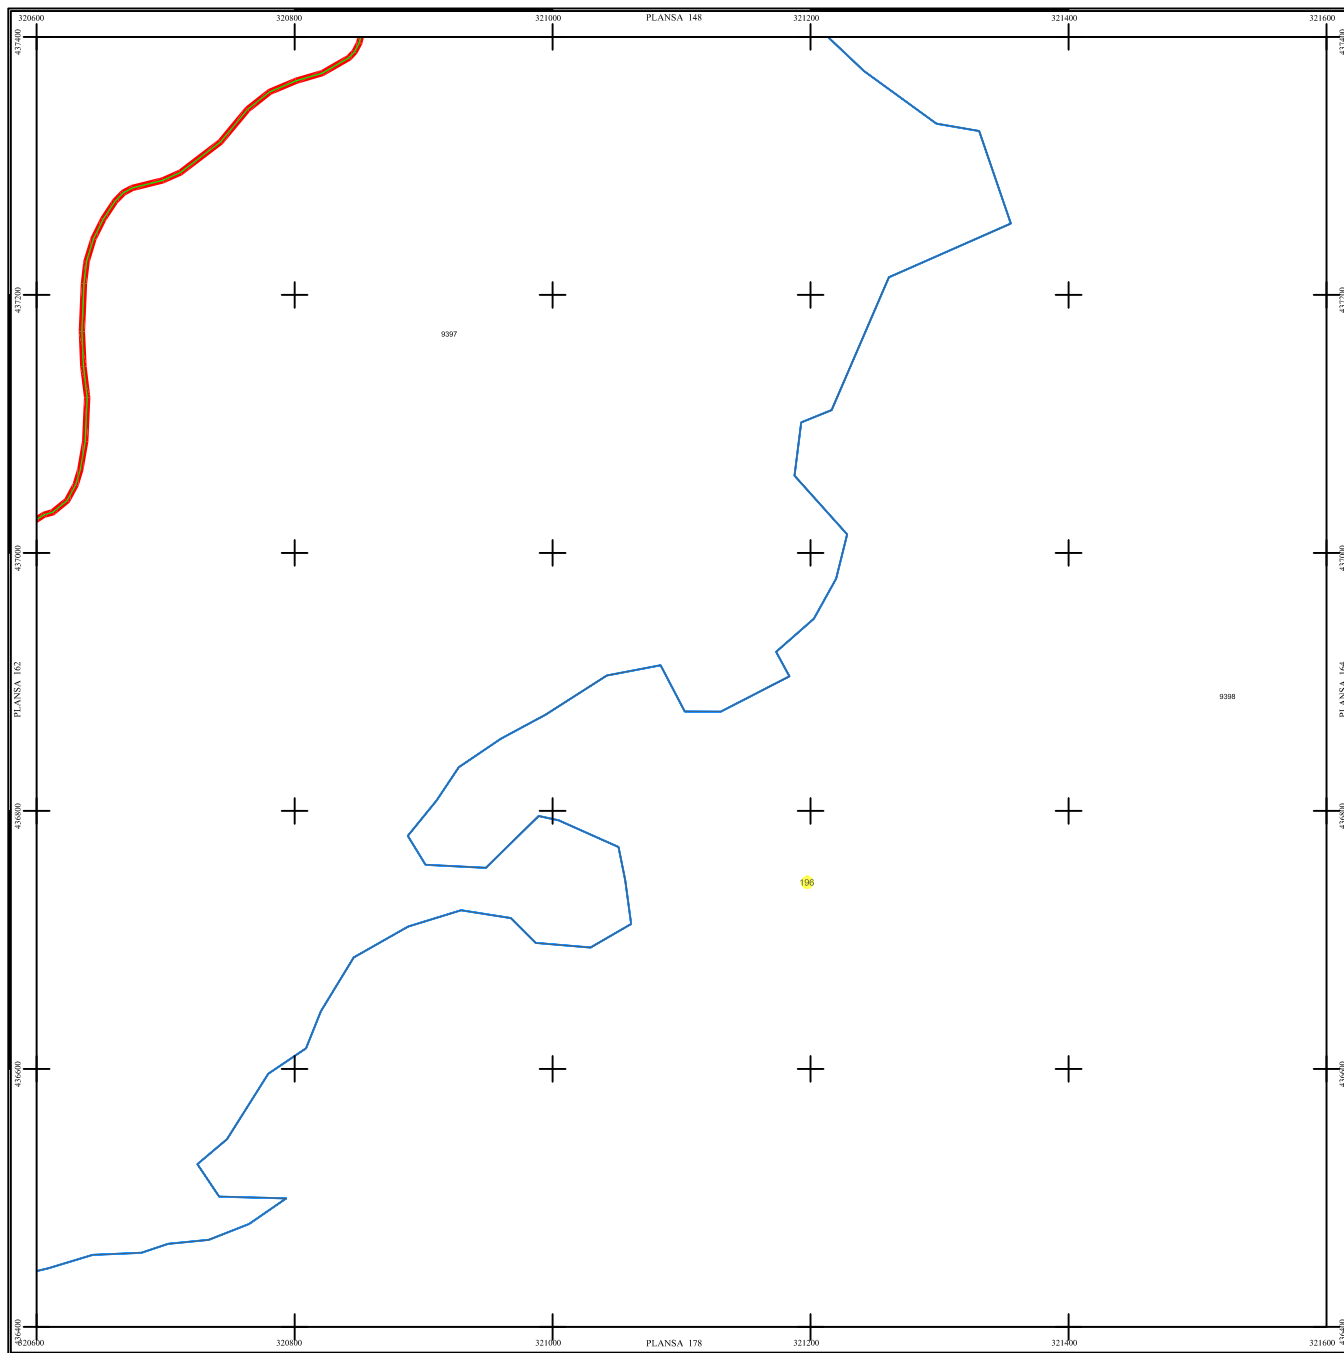

PLAN SECTOARE CADASTRALE

UAT RAU DE MORI, JUDETUL HUNEDOARA

Scara 1:2000

Sistem de proiectie STEREO 70

SECTIUNEA : 163/ 453

LEGENDĂ

RAU DE MORI	Denumire localitate
—	Limita UAT
—	Limita sector cadastral
—	Limita intravilan
●	Numar sector cadastral
UAT Salvaș de Sus	Vecini

S.C. CORNEL & CORNEL TOPOEXIM S.R.L.		AGENTIA NATIONALA DE CADASTRU SI PUBLICITATE IMOBILIARA	
Proiectat	ing. Calista Elena Gabriela	Scara	1:2000
Desenat	ing. Diderita Lucian	Lucrari de inregistrare sistematica a imobilelor in Sistemul Integrat de Cadastru si Carte funciara UAT RAU DE MORI	
Calculat	ing. Duta Valeriu		
Titlu	ing. Proencusa Clotilde		
Aprobat	ing. Calista Elena Gabriela	Data	septembrie 2022