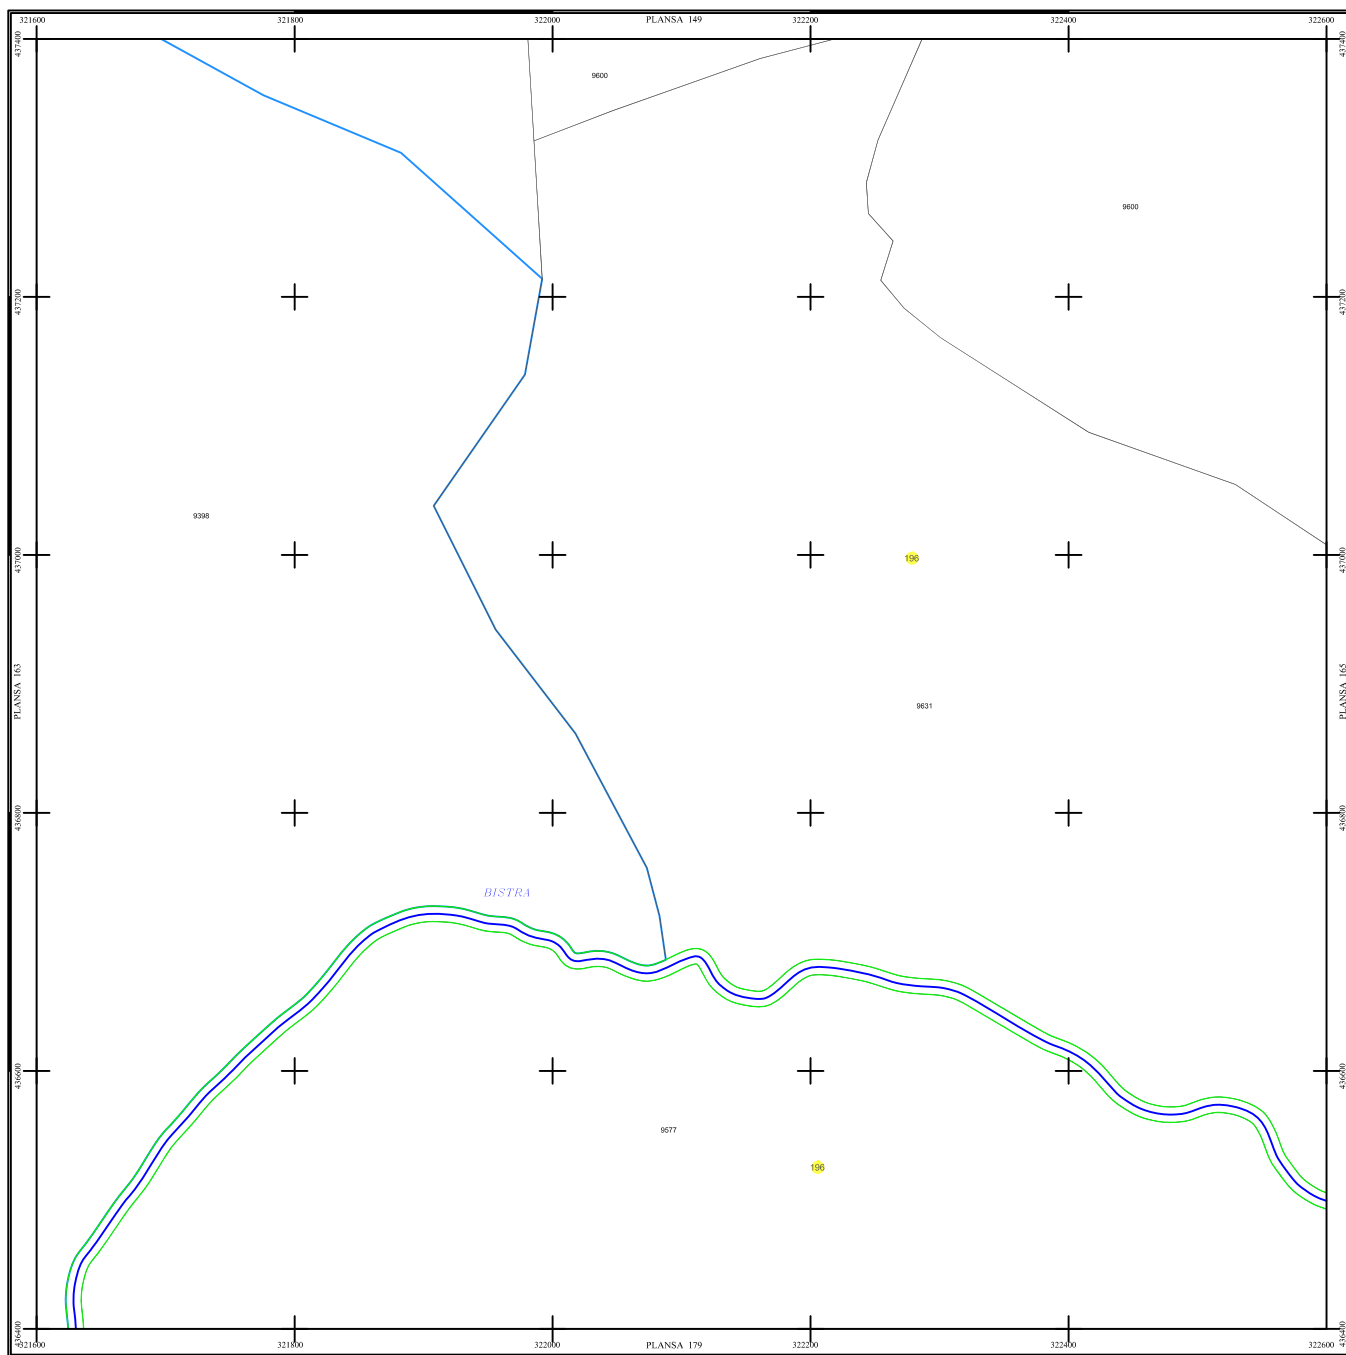

PLAN SECTOARE CADASTRALE

UAT RAU DE MORI, JUDETUL HUNEDOARA

Scara 1:2000

Sistem de proiectie STEREO 70

SECTIUNEA : 164/ 453

LEGENDĂ

RAU DE MORI	Denumire localitate
	Limita UAT
	Limita sector cadastral
	Limita intravilan
	Numar sector cadastral
UAT Salvaș de Sus	Vecin

S.C. CORNEL & CORNEL TOPOEXIM S.R.L.		AGENTIA NATIONALA DE CADASTRU SI PUBLICITATE IMOBILIARA	
Proiectat	ing. Calista Elena Gabriela	Scara	1:2000
Marșal	ing. Ederita Lucian	Lucrări de înregistrare sistematică a imobilelor în Sistemul Integrat de Cadastru și Carte funciara UAT RAU DE MORI	
Calculat	ing. Diaș Valeriu		
Elaborat	ing. Pănescu Claudiu		
Aprobat	ing. Calista Elena Gabriela		
		Data	octombrie 2022