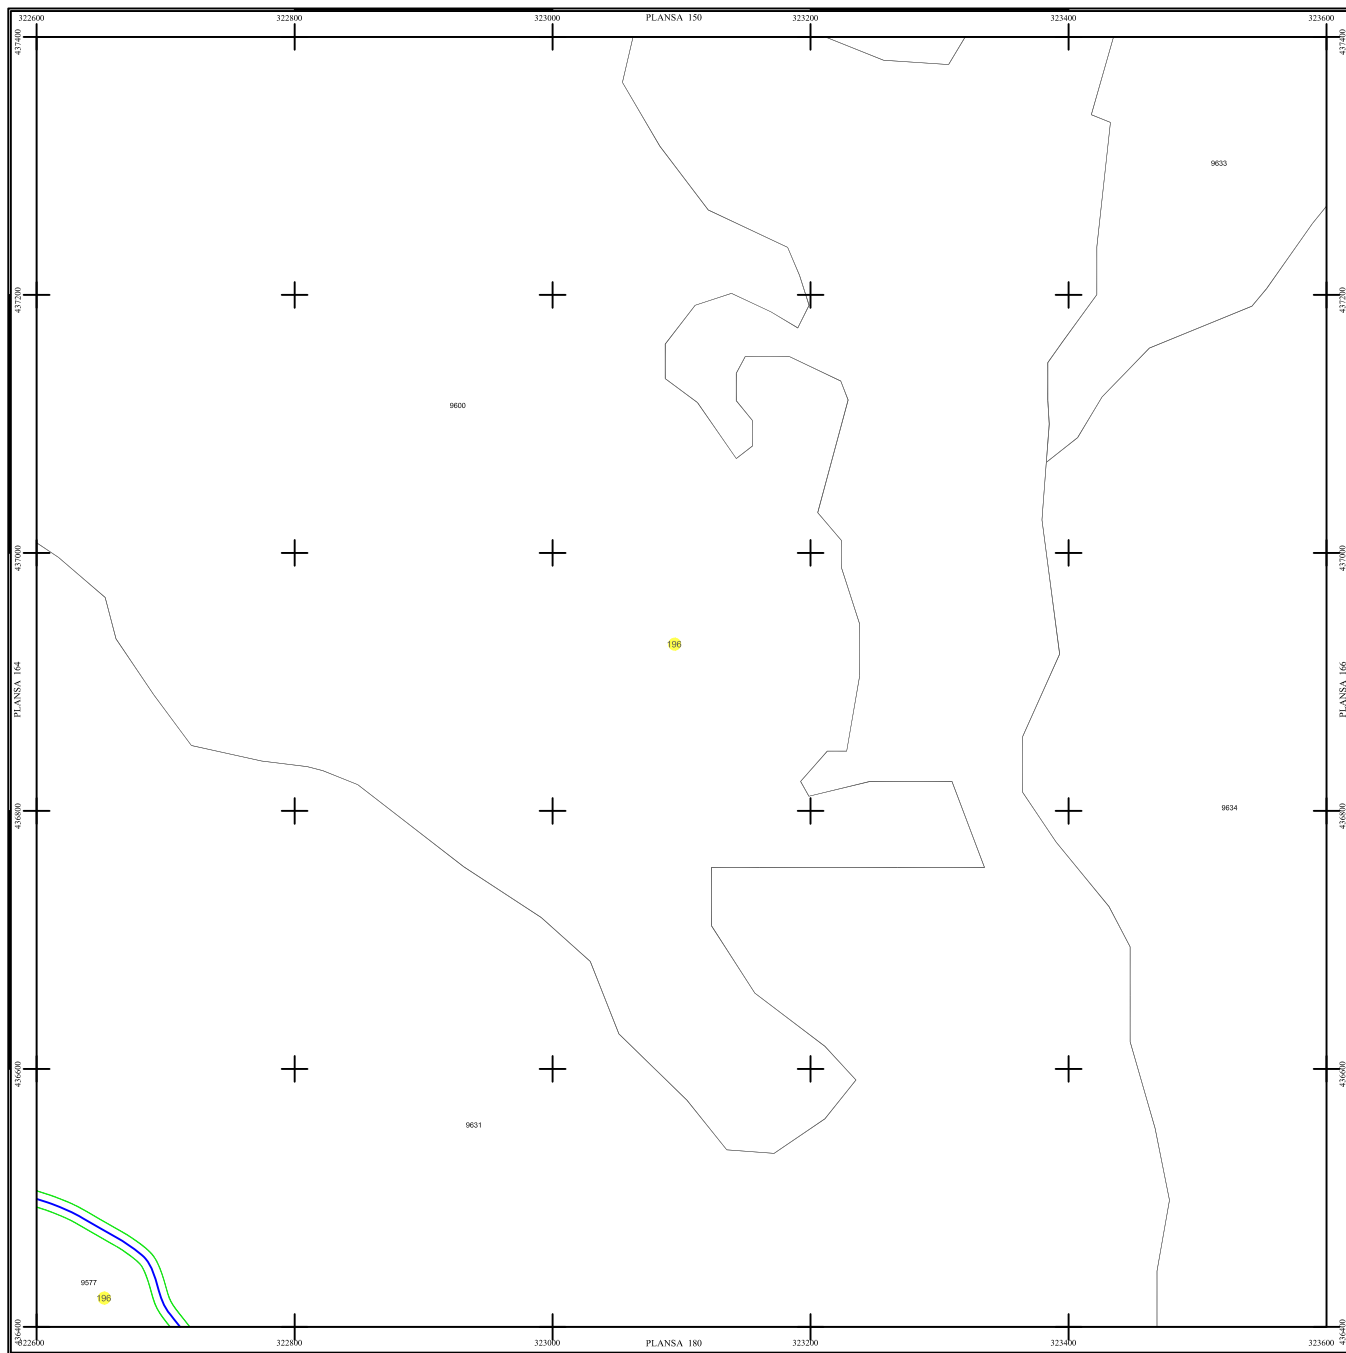

# PLAN SECTOARE CADASTRALE

## UAT RAU DE MORI, JUDETUL HUNEDOARA

Scara 1:2000

Sistem de proiectie STEREO 70

SECTIUNEA : 165/ 453

LEGENDĂ

RAU DE MORI	Denumire localitate
	Limita UAT
	Limita sector cadastral
	Limita intravilan
	Numar sector cadastral
UAT Salvaș de Sus	Vecini