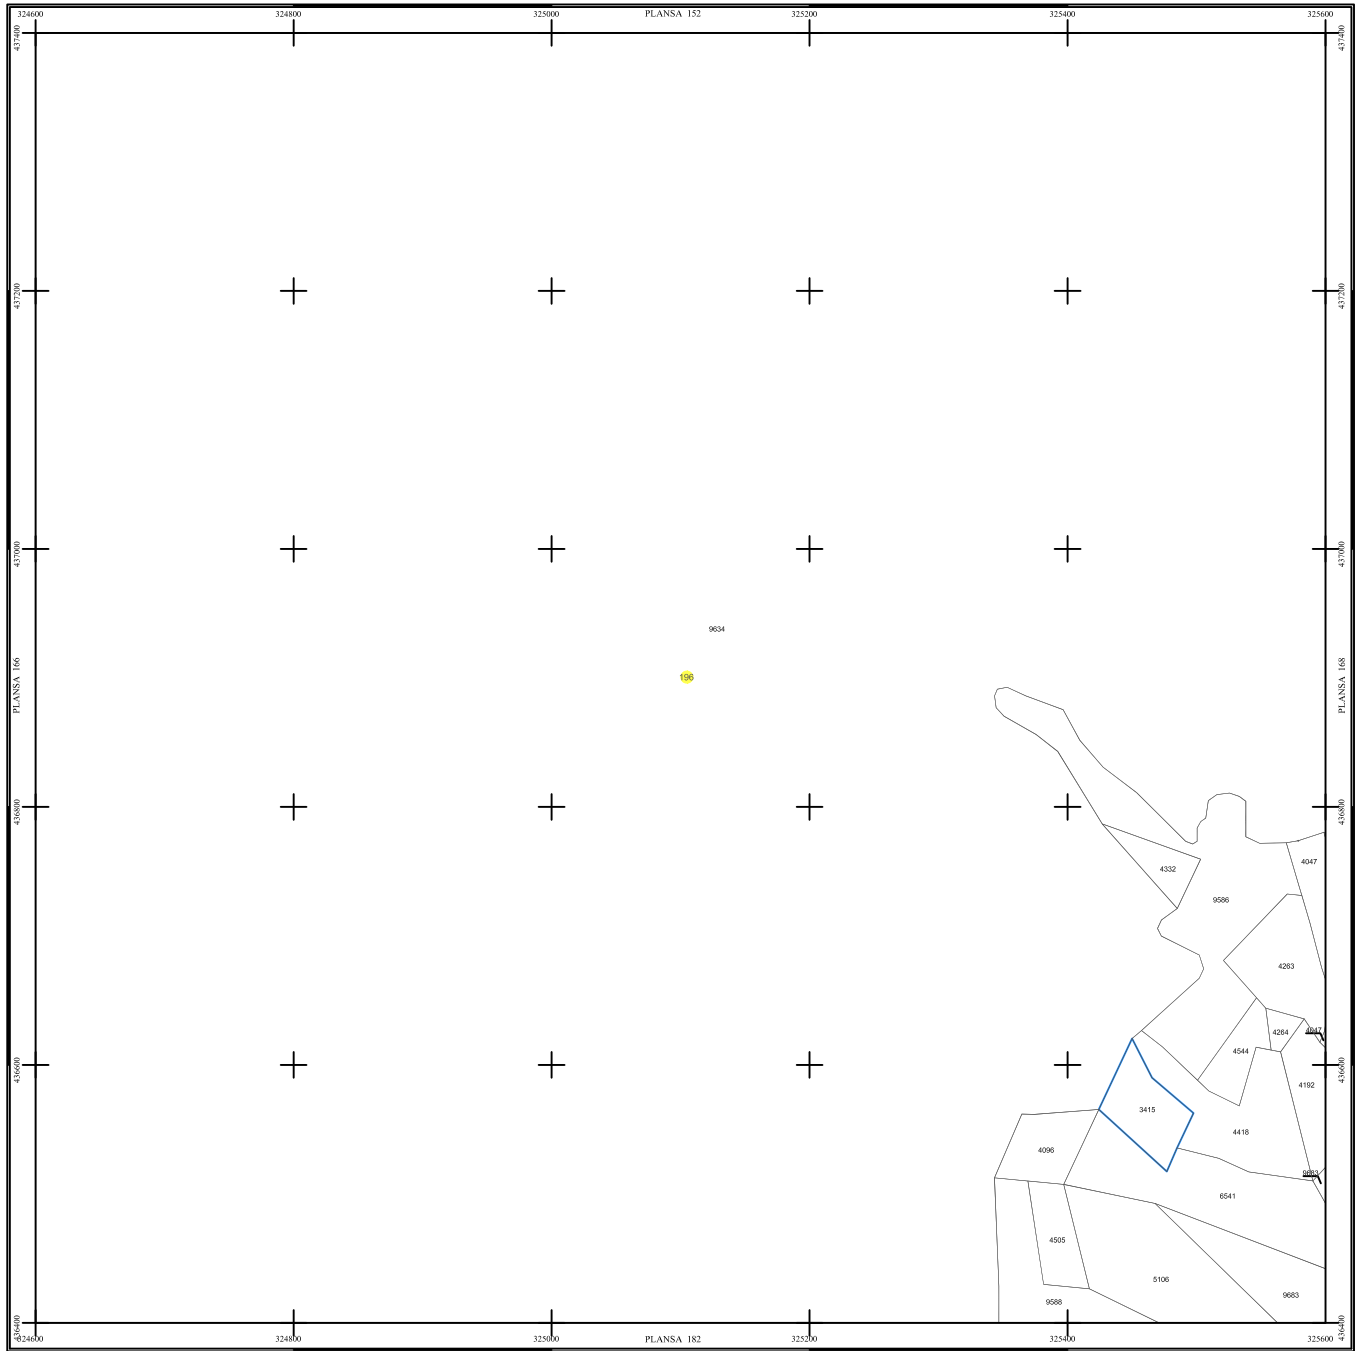

PLAN SECTOARE CADASTRALE

UAT RAU DE MORI, JUDETUL HUNEDOARA

Scara 1:2000

Sistem de proiectie STEREO 70

SECTIUNEA : 167/ 453

LEGENDĂ

RAU DE MORI	Denumire localitate
	Limita UAT
	Limita sector cadastral
	Limita intravilan
	Numar sector cadastral
UAT Salvaș de Sus	Vecin

S.C. CORNEL & CORNEL TOPOEXIM S.R.L.		AGENTIA NATIONALA DE CADASTRU SI PUBLICITATE IMOBILIARA	
Proiectat	ing. Calota Elena Gabriela	Scara	1:2000
Desenat	ing. Diderici Lucian	Lucrari de inregistrare sistematica a imobilelor in Sistemul Integrat de Cadastru si Carte funciara UAT RAU DE MORI	
Calculat	ing. Dan Valeriu		
Urmare	ing. Proencușă Cristina		
Aprobat	ing. Calota Elena Gabriela	Data	octombrie 2022