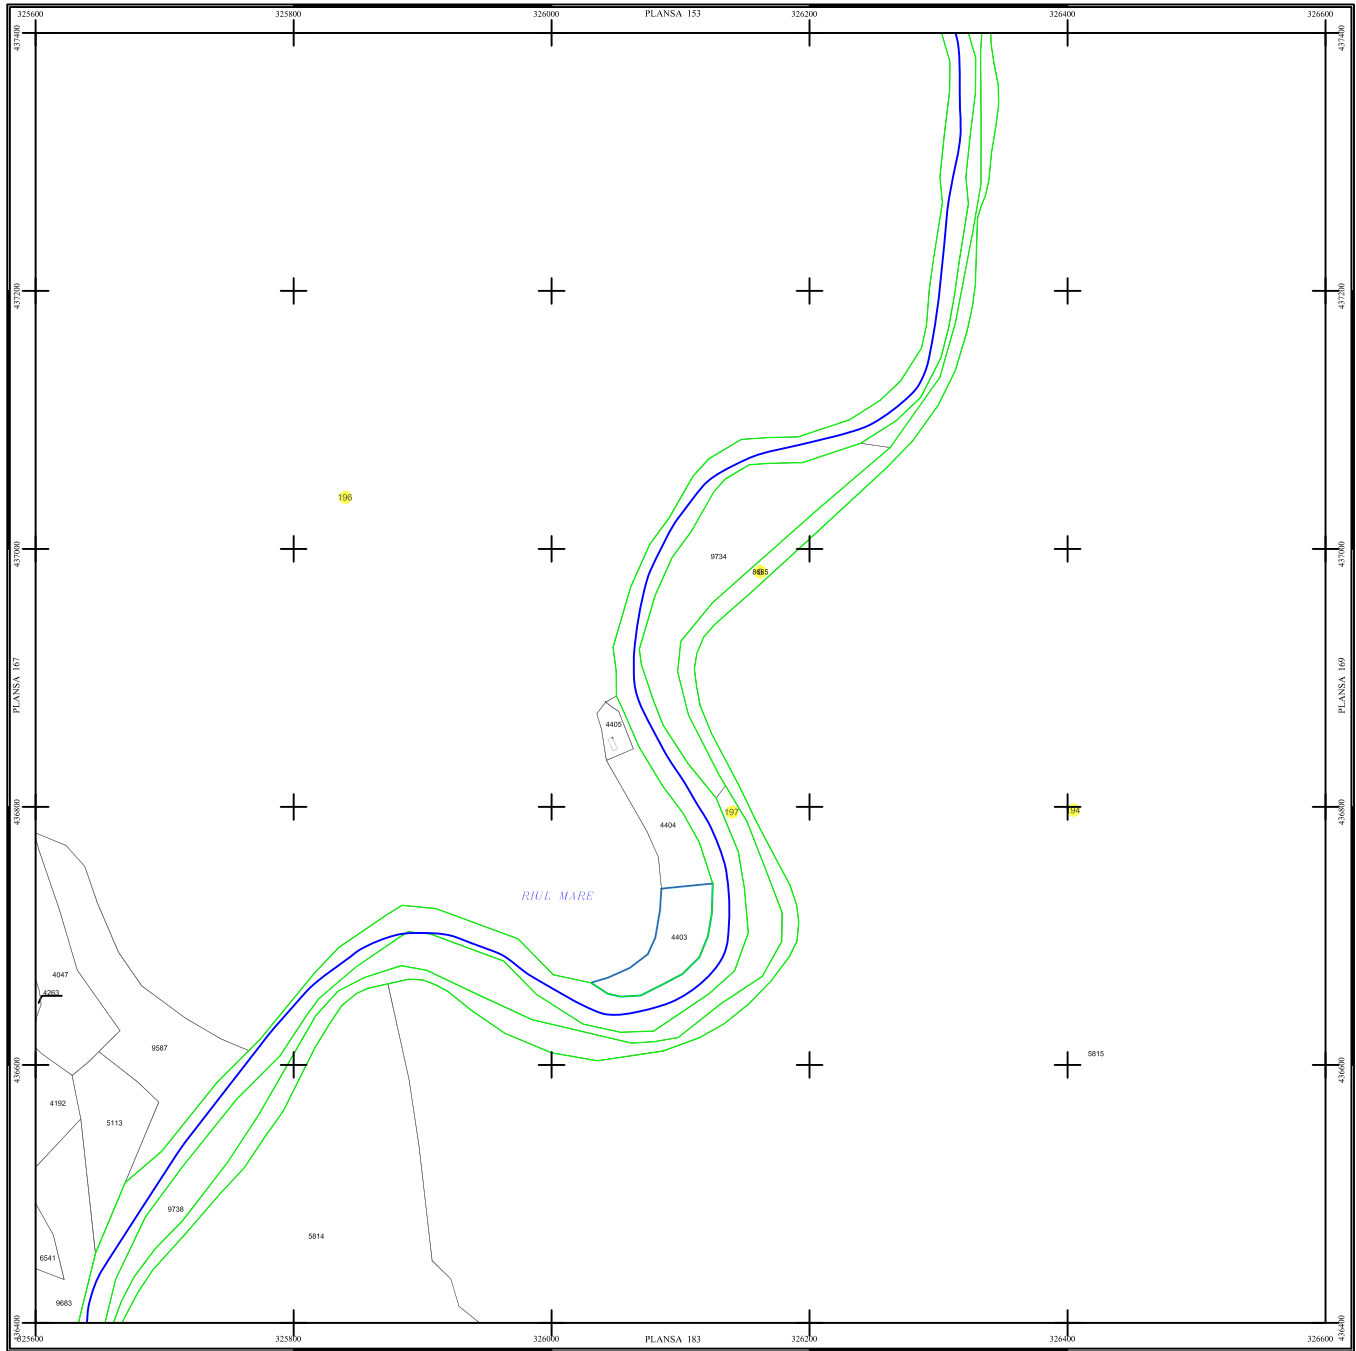

PLAN SECTOARE CADASTRALE

UAT RAU DE MORI, JUDETUL HUNEDOARA

Scara 1:2000

Sistem de proiectie STEREO 70

SECTIUNEA : 168/ 453

LEGENDĂ

RAU DE MORI	Denumire localitate
	Limita UAT
	Limita sector cadastral
	Limita intravilan
	Numer sector cadastral
UAT Salvaș de Sus	Vecini

S.C. CORNEL & CORNEL TOPOEXIM S.R.L.		AGENTIA NATIONALA DE CADASTRU SI PUBLICITATE IMOBILIARA	
Proiectat	ing. Calota Elena Gabriela	Scara	1:2000
Marșal	ing. Diderici Lucian	Lucrări de înregistrare sistematică a imobilelor în Sistemul Integrat de Cadastru și Carte funciara UAT RAU DE MORI	
Calculat	ing. Dău Valeriu		
Titlu	ing. Păroșanu Cătălin		
Aprobat	ing. Calota Elena Gabriela	Data	octombrie 2022