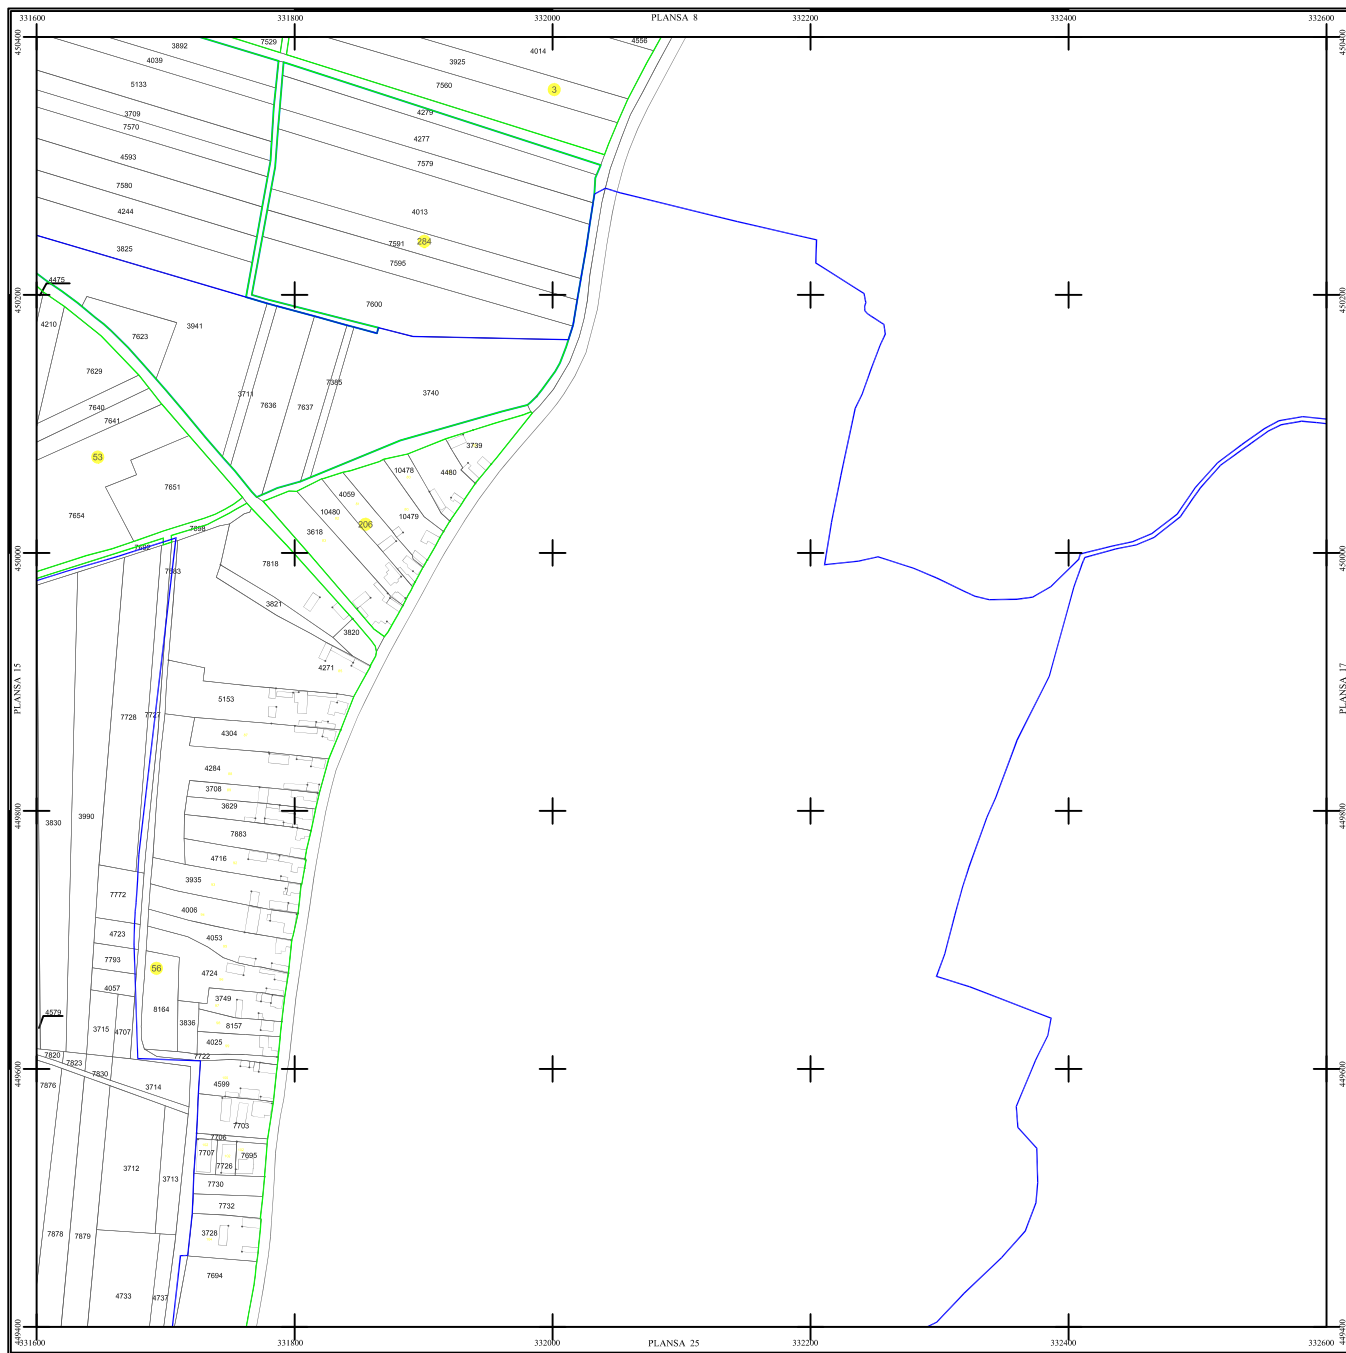

PLAN SECTOARE CADASTRALE

UAT RAU DE MORI, JUDETUL HUNEDOARA

Scara 1:2000

Sistem de proiectie STEREO 70

SECTIUNEA : 16/ 453

LEGENDĂ

RAU DE MORI	Denumire localitate
	Limita UAT
	Limita sector cadastral
	Limita intravilan
	Numar sector cadastral
UAT Salvaș de Sus	Vecini

S.C. CORNEL & CORNEL TOPOEXIM S.R.L.		AGENTIA NATIONALA DE CADASTRU SI PUBLICITATE IMOBILIARA	
Proiectat	ing. Calista Elena Gabriela	Scara	1:2000
Modelat	ing. Elisbeta Lucian	Lucrari de inregistrare sistematica a imobilelor in Sistemul Integrat de Cadastru si Carte funciara UAT RAU DE MORI	
Calculat	ing. Dan Valeriu		
Desenat	ing. Petrusca Clotilde		
Aprobat	ing. Calista Elena Gabriela	Data	octombrie 2022