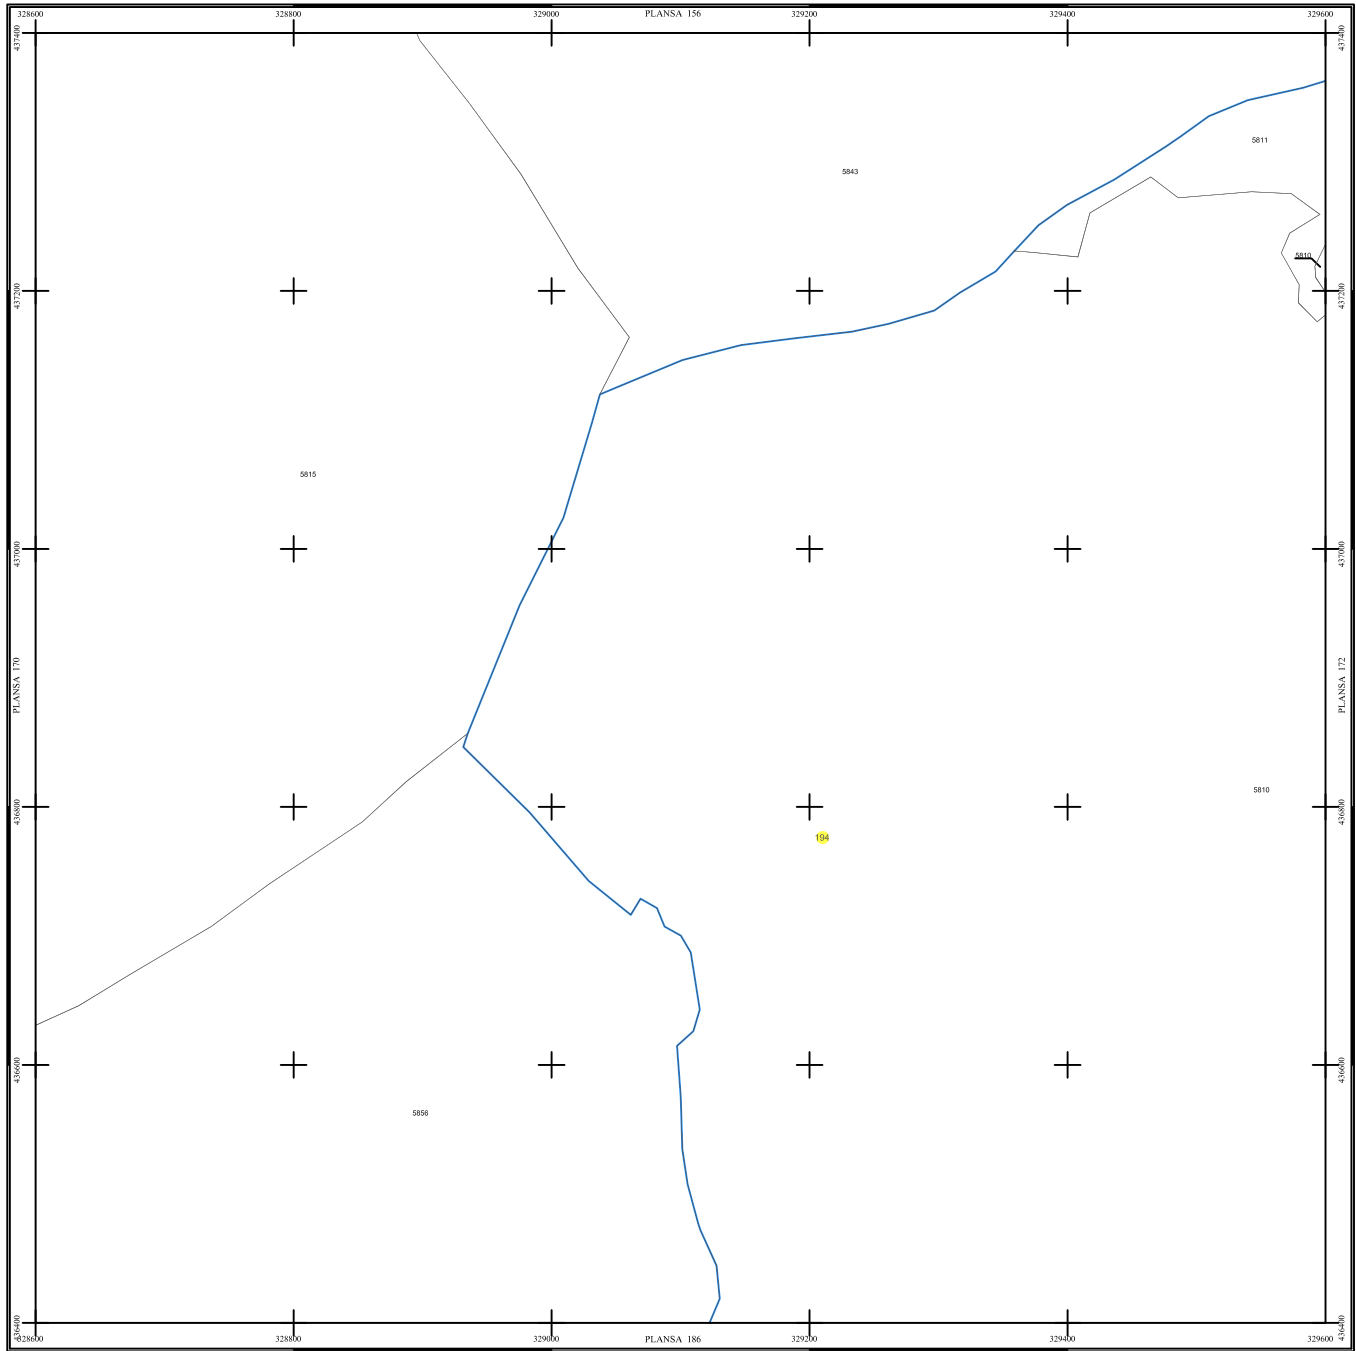

PLAN SECTOARE CADASTRALE

UAT RAU DE MORI, JUDETUL HUNEDOARA

Scara 1:2000

Sistem de proiectie STEREO 70

SECTIUNEA : 171/ 453

LEGENDĂ

RAU DE MORI	Denumire localitate
	Limita UAT
	Limita sector cadastral
	Limita intravilan
	Numar sector cadastral
UAT Salvaș de Sus	Vecin

S.C. CORNEL & CORNEL TOPOEXIM S.R.L.		AGENTIA NATIONALA DE CADASTRU SI PUBLICITATE IMOBILIARA	
Proiectat	ing. Calista Elena Gabriela	Scara	1:2000
Marșal	ing. Ederita Lucian	Lucrări de înregistrare sistematică a imobilelor în Sistemul Integrat de Cadastru și Carte funciara UAT RAU DE MORI	
Calculat	ing. Dan Valeriu		
Desenat	ing. Petreasa Clotilde		
Aprobat	ing. Calista Elena Gabriela		
		Data	octombrie 2022