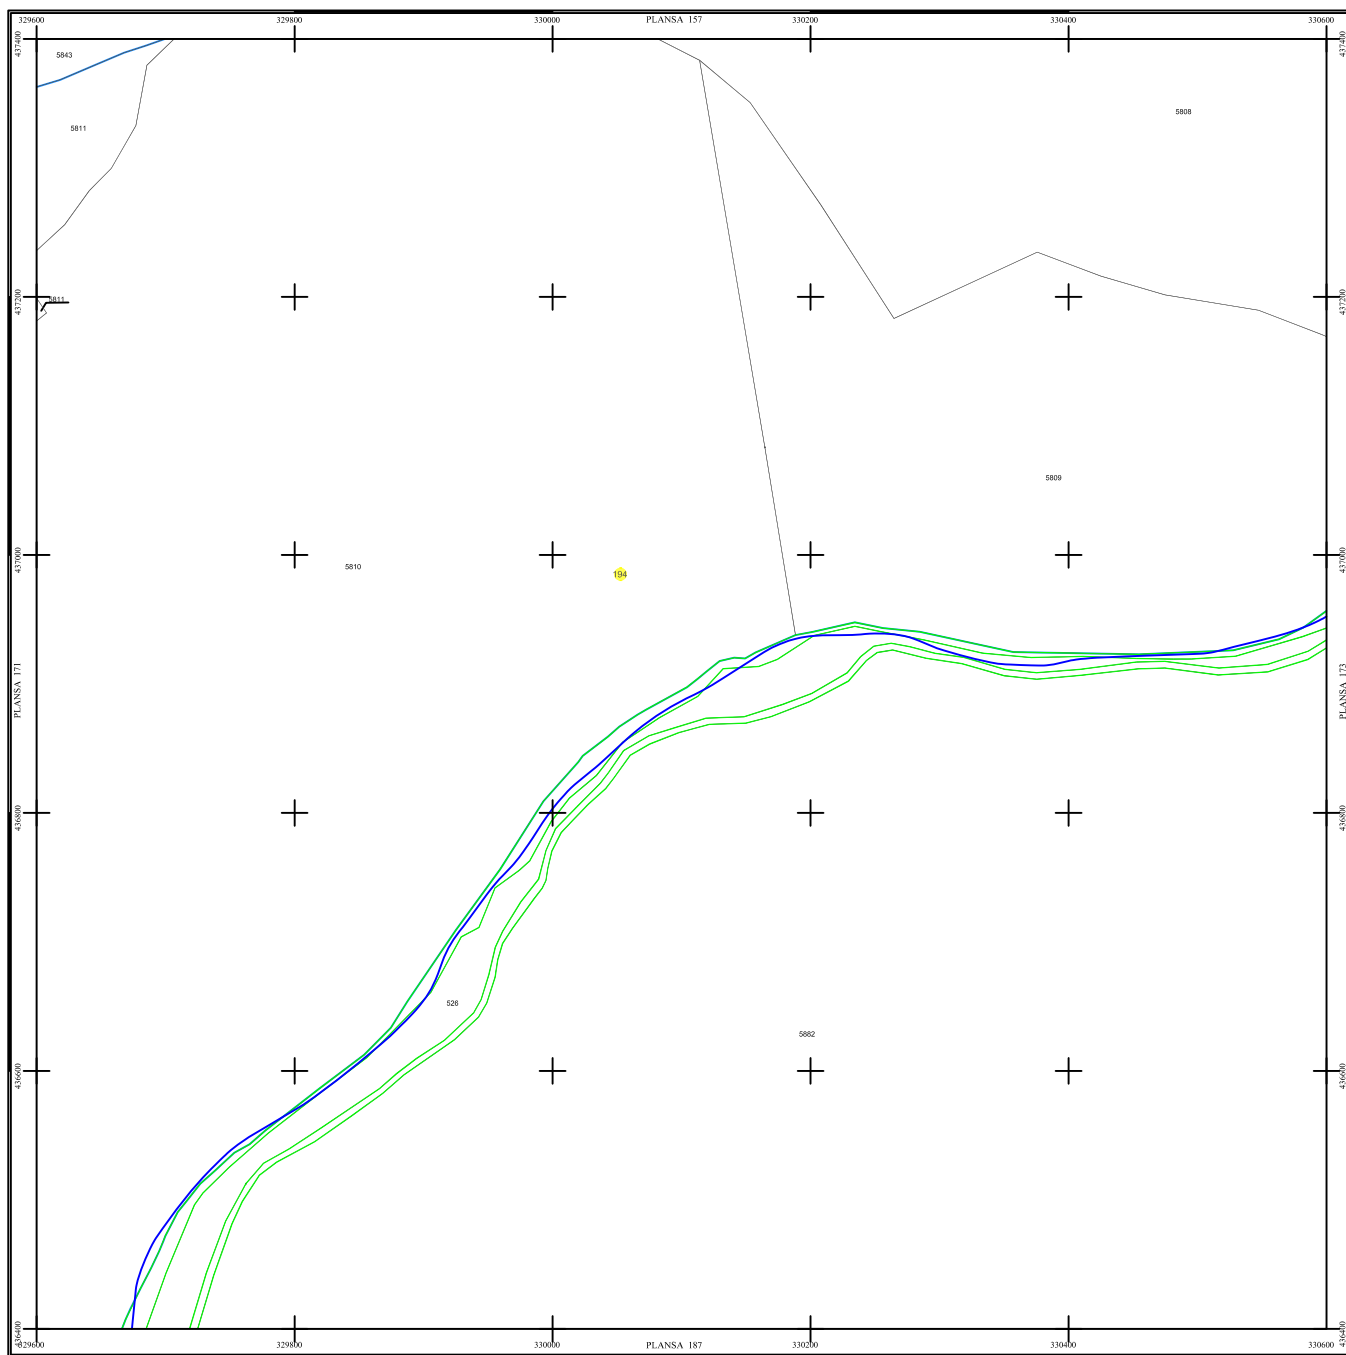

PLAN SECTOARE CADASTRALE

UAT RAU DE MORI, JUDETUL HUNEDOARA

Scara 1:2000

Sistem de proiectie STEREO 70

SECTIUNEA : 172/ 453

LEGENDĂ

RAU DE MORI	Denumire localitate
	Limita UAT
	Limita sector cadastral
	Limita intravilan
	Numar sector cadastral
UAT Salvaș de Sus	Vecini

S.C. CORNEL & CORNEL TOPOEXIM S.R.L.		AGENTIA NATIONALA DE CADASTRU SI PUBLICITATE IMOBILIARA	
Proiectat	ing. Calista Elena Gabriela	Scara	1:2000
Marșal	ing. Ederita Lucian	Lucrări de înregistrare sistematică a imobilelor în Sistemul Integrat de Cadastru și Carte funciara UAT RAU DE MORI	
Calculat	ing. Dan Valeriu		
Elaborat	ing. Petronela Clotilde		
Aprobat	ing. Calista Elena Gabriela	Data	octombrie 2022