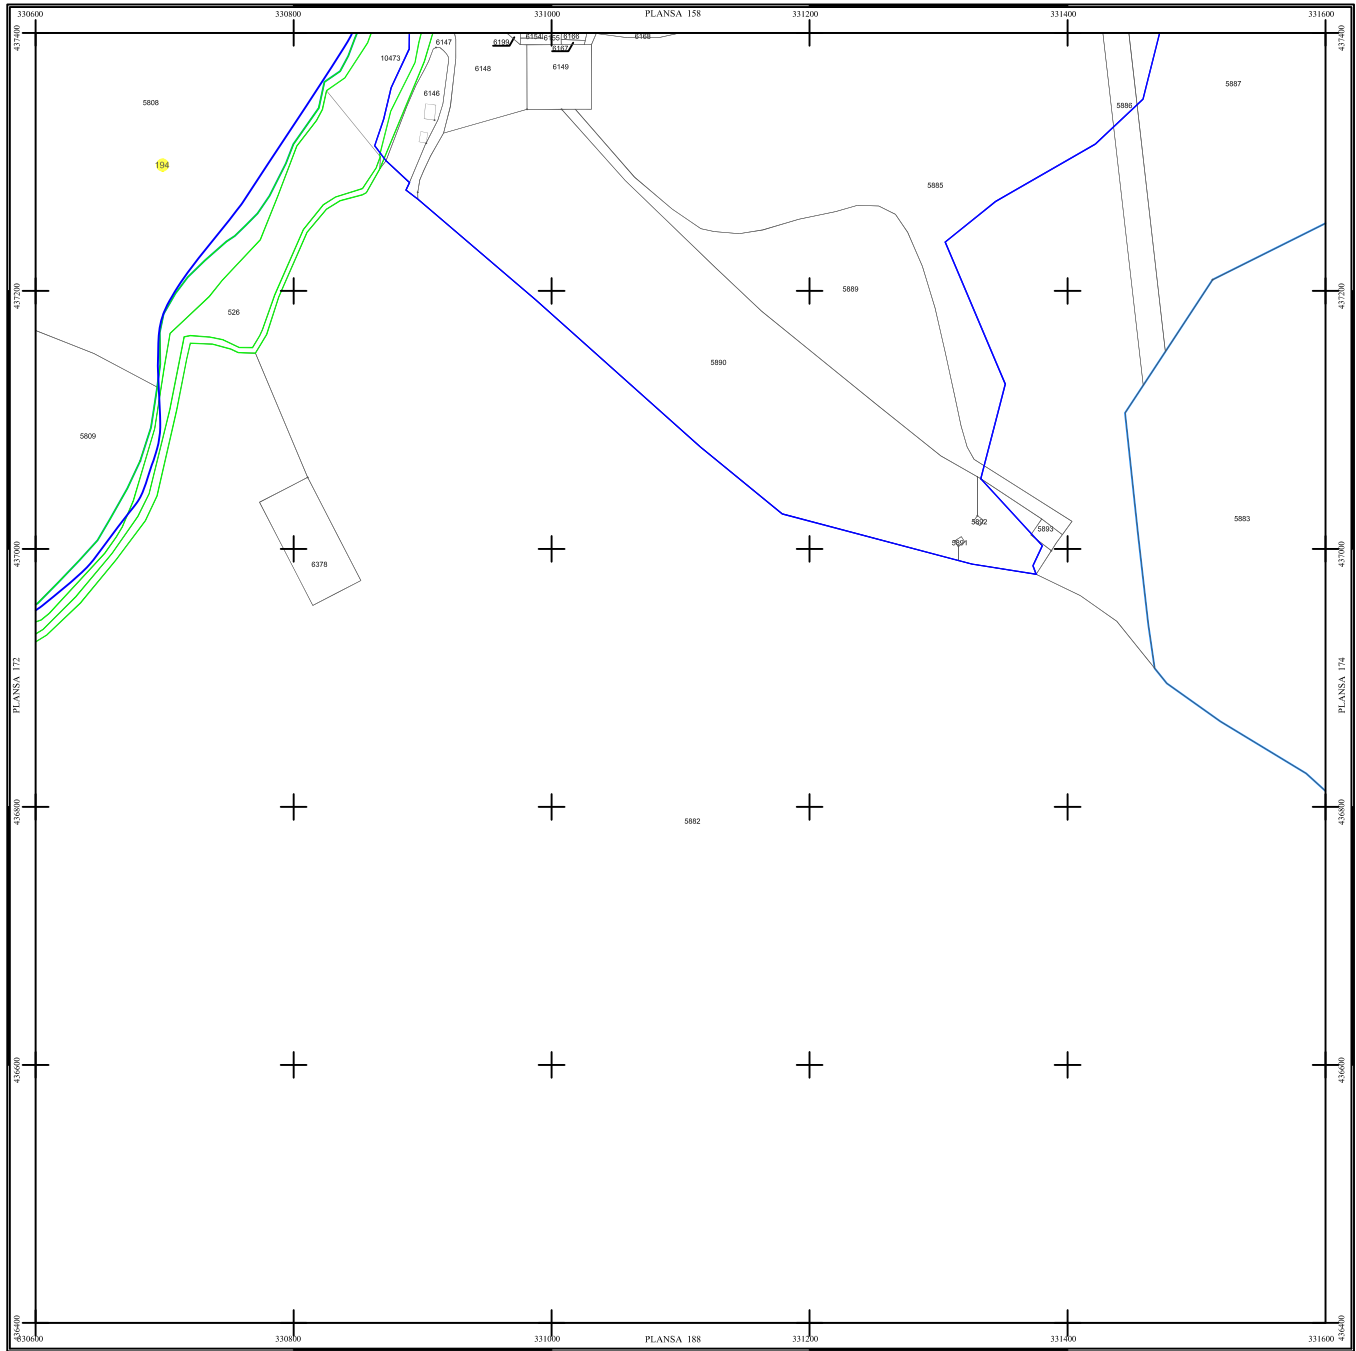

PLAN SECTOARE CADASTRALE

UAT RAU DE MORI, JUDETUL HUNEDOARA

Scara 1:2000

Sistem de proiectie STEREO 70

SECTIUNEA : 173/ 453

LEGENDĂ

RAU DE MORI	Denumire localitate
—	Limita UAT
—	Limita sector cadastral
—	Limita intravilan
●	Numar sector cadastral
UAT Salvaș de Sus	Vecin

S.C. CORNEL & CORNEL TOPOEXIM S.R.L.		AGENTIA NATIONALA DE CADASTRU SI PUBLICITATE IMOBILIARA	
Proiectat	ing. Calista Elena Gabriela	Scara	1:2000
Desenat	ing. Diderici Lucian	Lucrari de inregistrare sistematica a imobilelor in Sistemul Integrat de Cadastru si Carte funciara UAT RAU DE MORI	
Calculat	ing. Dan Valeriu		
Titlu	ing. Petrusca Clotilde		
Aprobat	ing. Calista Elena Gabriela	Data	octombrie 2022