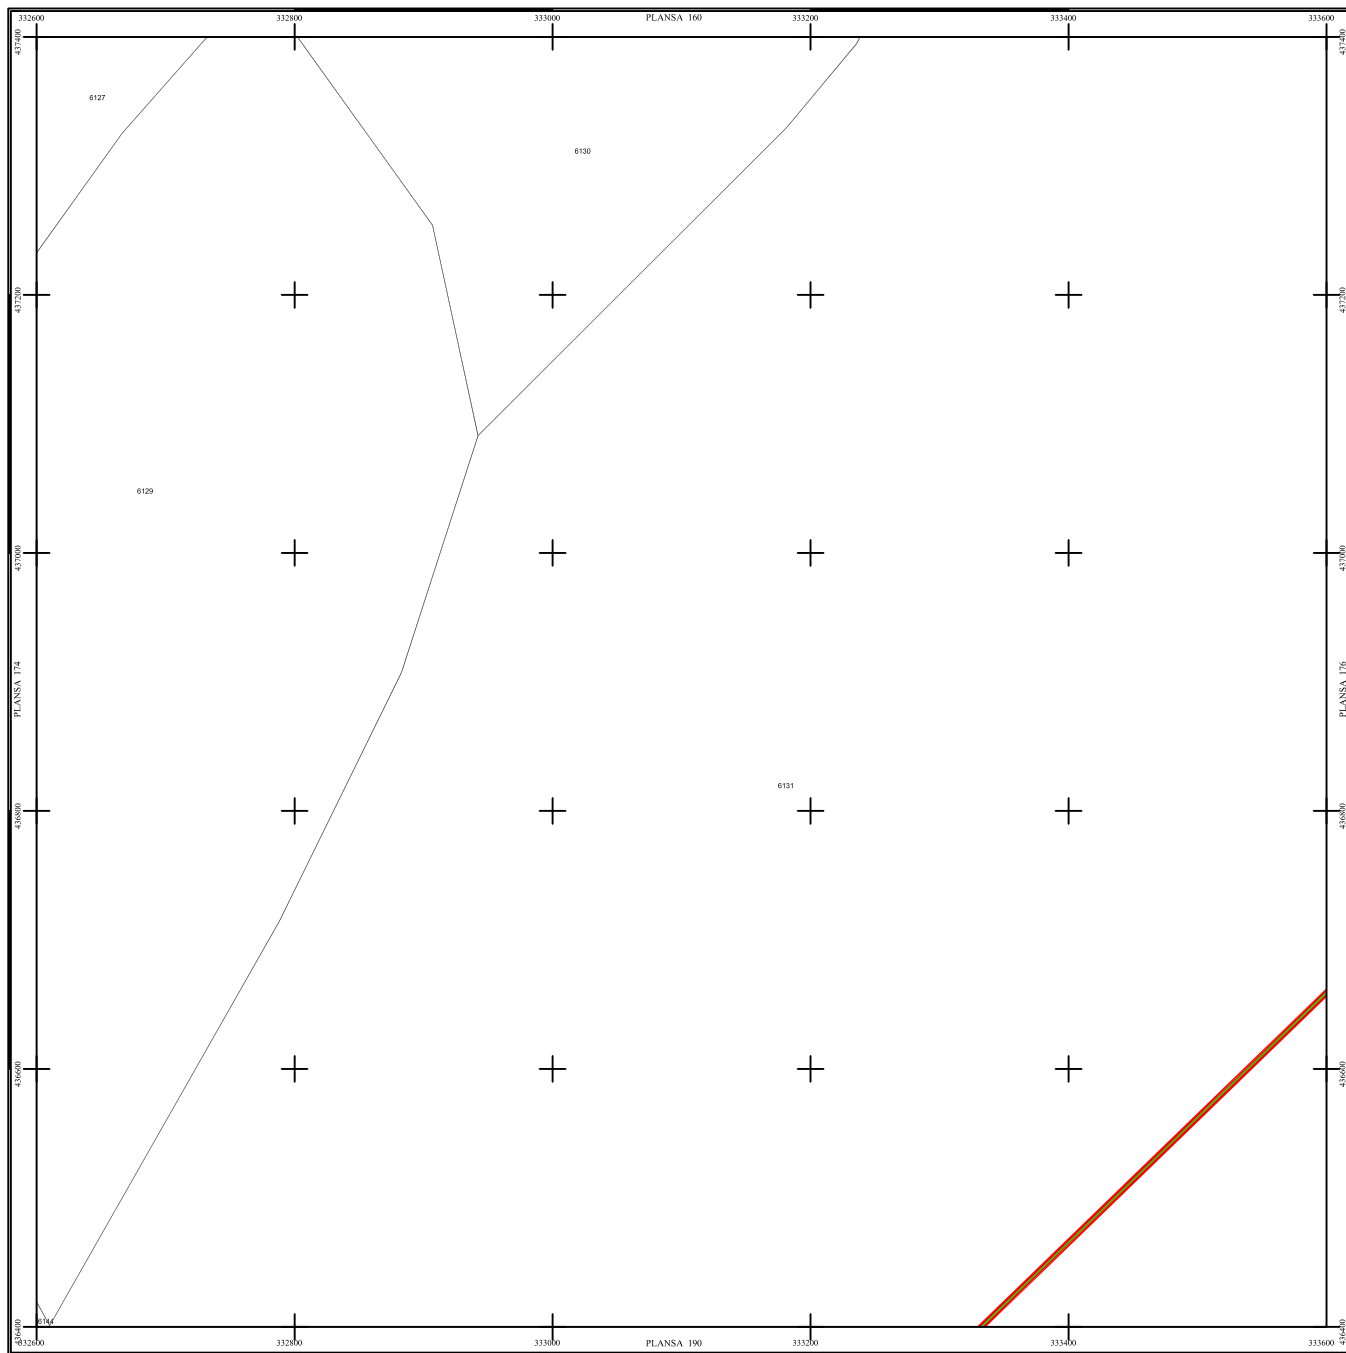

PLAN SECTOARE CADASTRALE

UAT RAU DE MORI, JUDETUL HUNEDOARA

Scara 1:2000

Sistem de proiectie STEREO 70

SECTIUNEA : 175/ 453

LEGENDĂ

RAU DE MORI	Denumire localitate
	Limita UAT
	Limita sector cadastral
	Limita intravilan
	Numar sector cadastral
UAT Salvaș de Sus	Vecini

S.C. CORNEL & CORNEL TOPOEXIM S.R.L.		AGENTIA NATIONALA DE CADASTRU SI PUBLICITATE IMOBILIARA	
Proiectat	ing. Calota Elena Gabriela	Scara	1:2000
Desenat	ing. Ederita Lucian	Lucrari de inregistrare sistematica a imobilelor in Sistemul Integrat de Cadastru si Carte funciara	
Calculat	ing. Dan Valeriu	Date	septembrie 2022
Urmare	ing. Petrusca Clotilde	UAT RAU DE MORI	
Aprobat	ing. Calota Elena Gabriela		