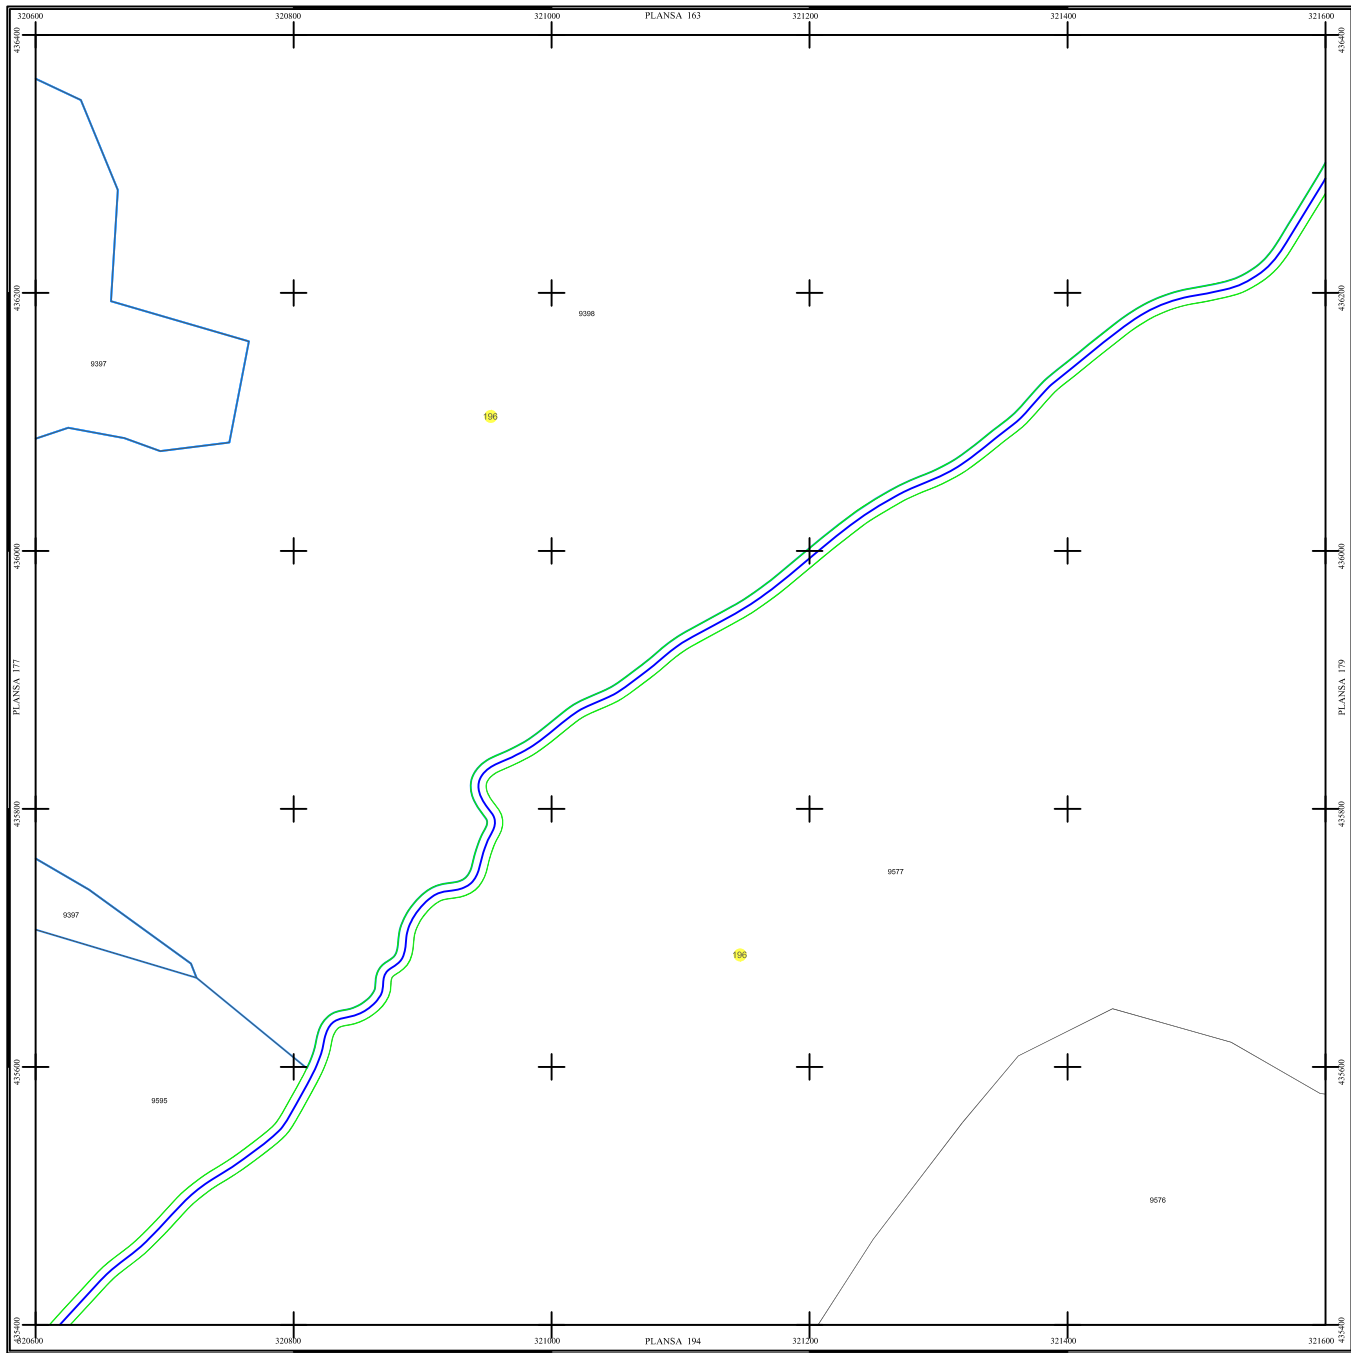

# PLAN SECTOARE CADASTRALE

## UAT RAU DE MORI, JUDETUL HUNEDOARA

Scara 1:2000

Sistem de proiectie STEREO 70

SECTIUNEA : 178/ 453

LEGENDĂ

RAU DE MORI	Denumire localitate
	Limita UAT
	Limita sector cadastral
	Limita intravilan
	Numar sector cadastral
UAT Salvaș de Sus	Vecini

S.C. CORNEL & CORNEL TOPOEXIM S.R.L.		AGENTIA NATIONALA DE CADASTRU SI PUBLICITATE IMOBILIARA	
Proiectat	ing. Calota Elena Gabriela	Scara	1:2000
Desenat	ing. Ederita Lucian	Lucrari de inregistrare sistematica a imobilelor in Sistemul Integrat de Cadastru si Carte funciara <b>UAT RAU DE MORI</b>	
Calculat	ing. Dan Valeriu		
Titlu	ing. Petrusca Clotilde		
Aprobat	ing. Calota Elena Gabriela	Data	octombrie 2022