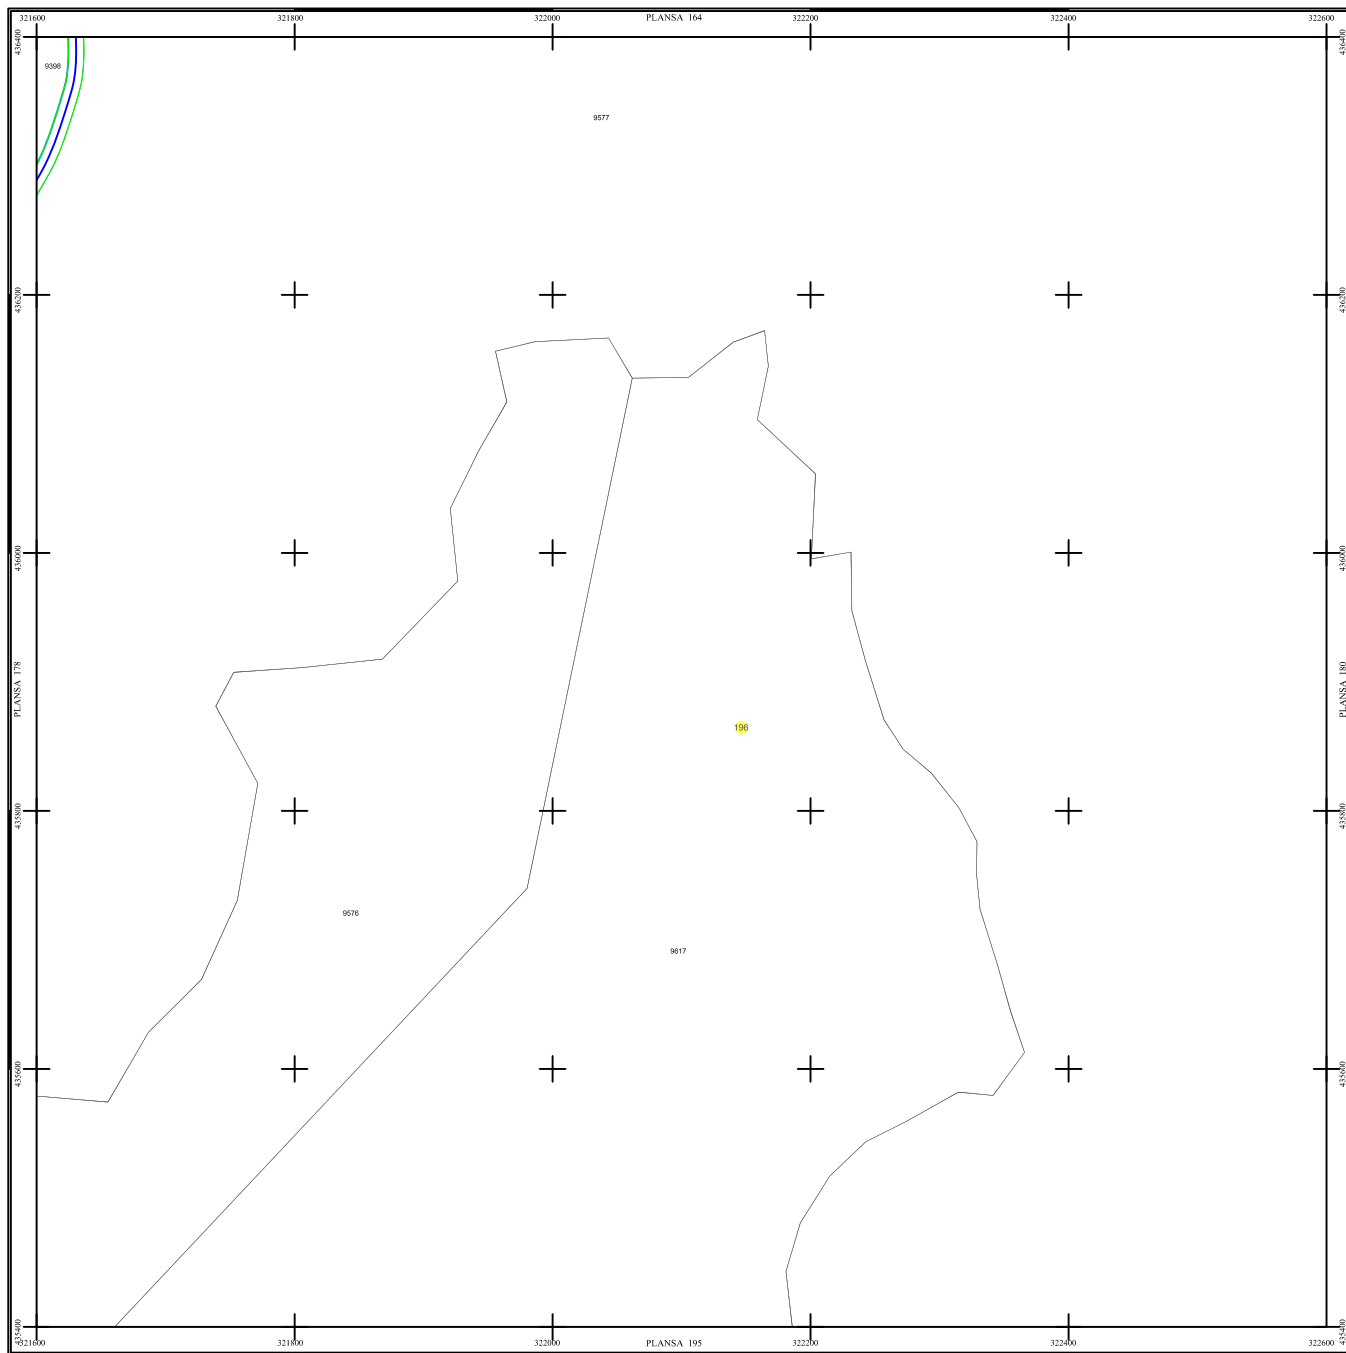

# PLAN SECTOARE CADASTRALE

## UAT RAU DE MORI, JUDETUL HUNEDOARA

Scara 1:2000

Sistem de proiectie STEREO 70

SECTIUNEA : 179/ 453

LEGENDĂ

RAU DE MORI	Denumire localitate
	Limita UAT
	Limita sector cadastral
	Limita intravilan
	Numar sector cadastral
UAT Salvaș de Sus	Vecini