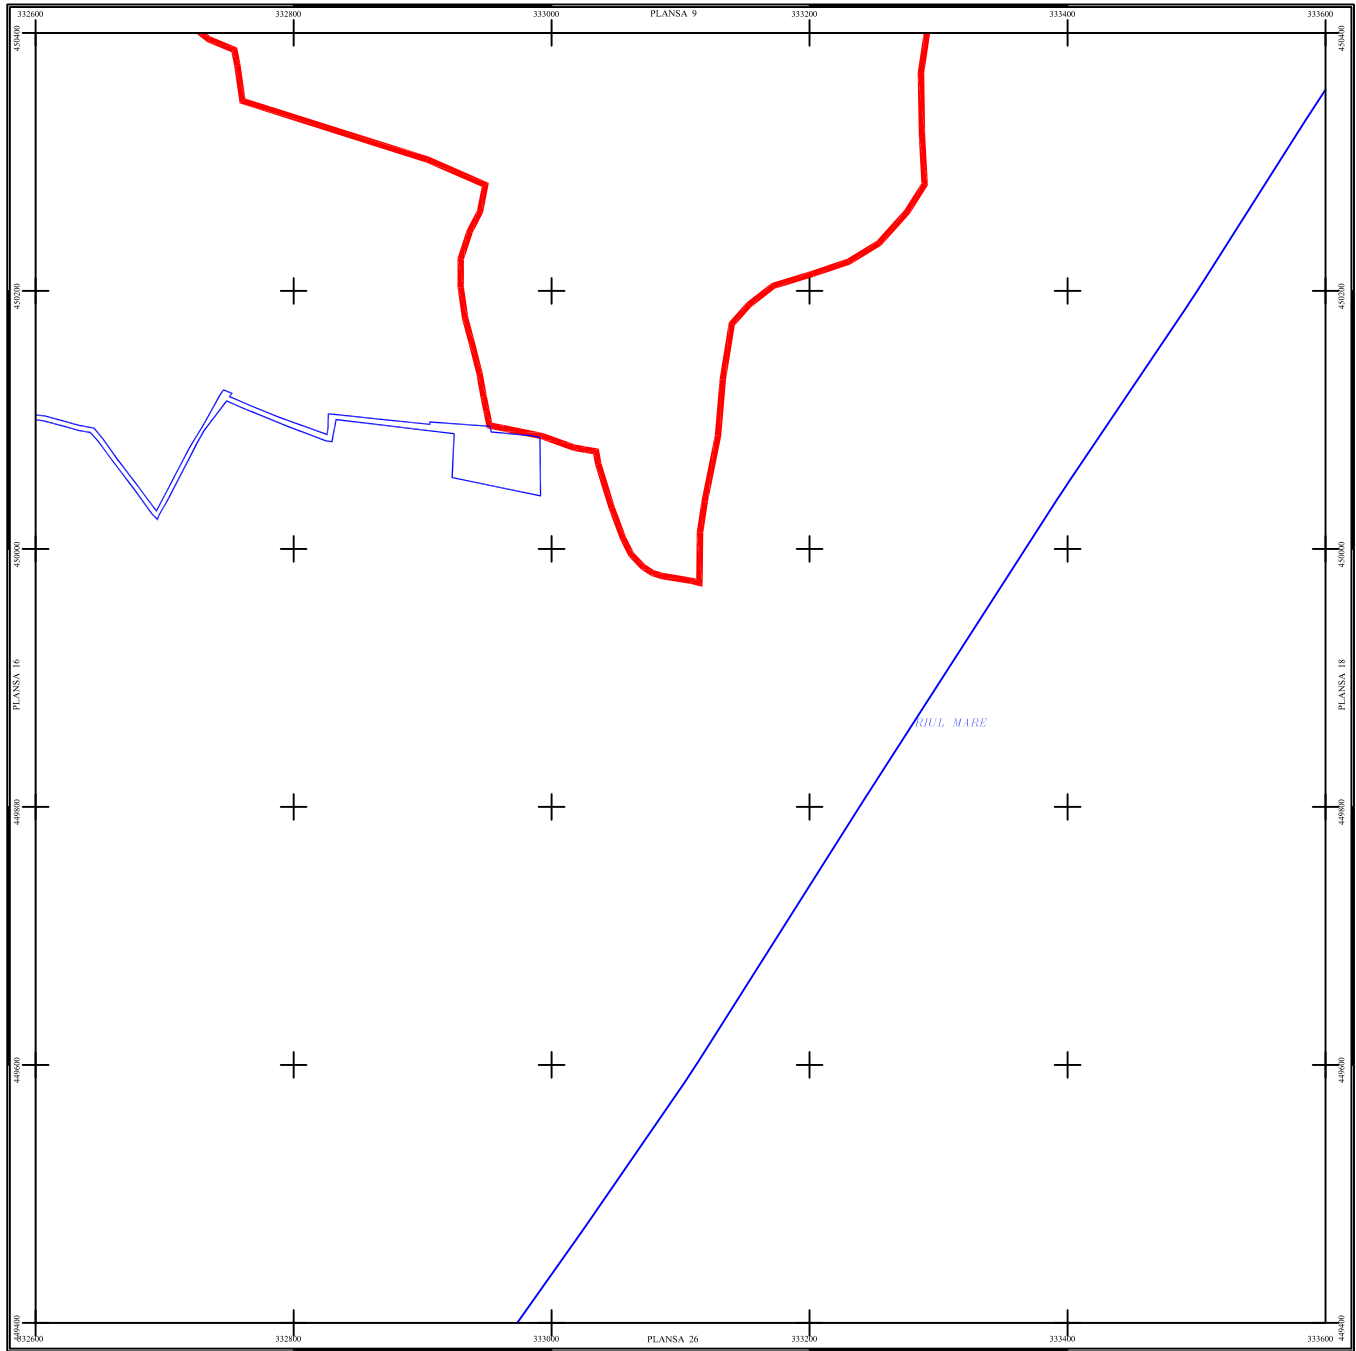

PLAN SECTOARE CADASTRALE

UAT RAU DE MORI, JUDETUL HUNEDOARA

Scara 1:2000

Sistem de proiectie STEREO 70

SECTIUNEA : 17/ 453

LEGENDĂ

RAU DE MORI	Denumire localitate
	Limita UAT
	Limita sector cadastral
	Limita intravilan
	Numar sector cadastral
UAT Salvaș de Sus	Vecin

S.C. CORNEL & CORNEL TOPOEXIM S.R.L.		AGENTIA NATIONALA DE CADASTRU SI PUBLICITATE IMOBILIARA	
Proiectat	ing. Calota Elena Gabriela	Scara	1:2000
Marșal	ing. Diderici Lucian	Lucrări de înregistrare sistematică a imobilelor în Sistemul Integrat de Cadastru și Carte funciara UAT RAU DE MORI	
Calculat	ing. Dan Valeriu		
Titlu	ing. Petrescu Claudiu		
Aprobat	ing. Calota Elena Gabriela		
		Data	octombrie 2022