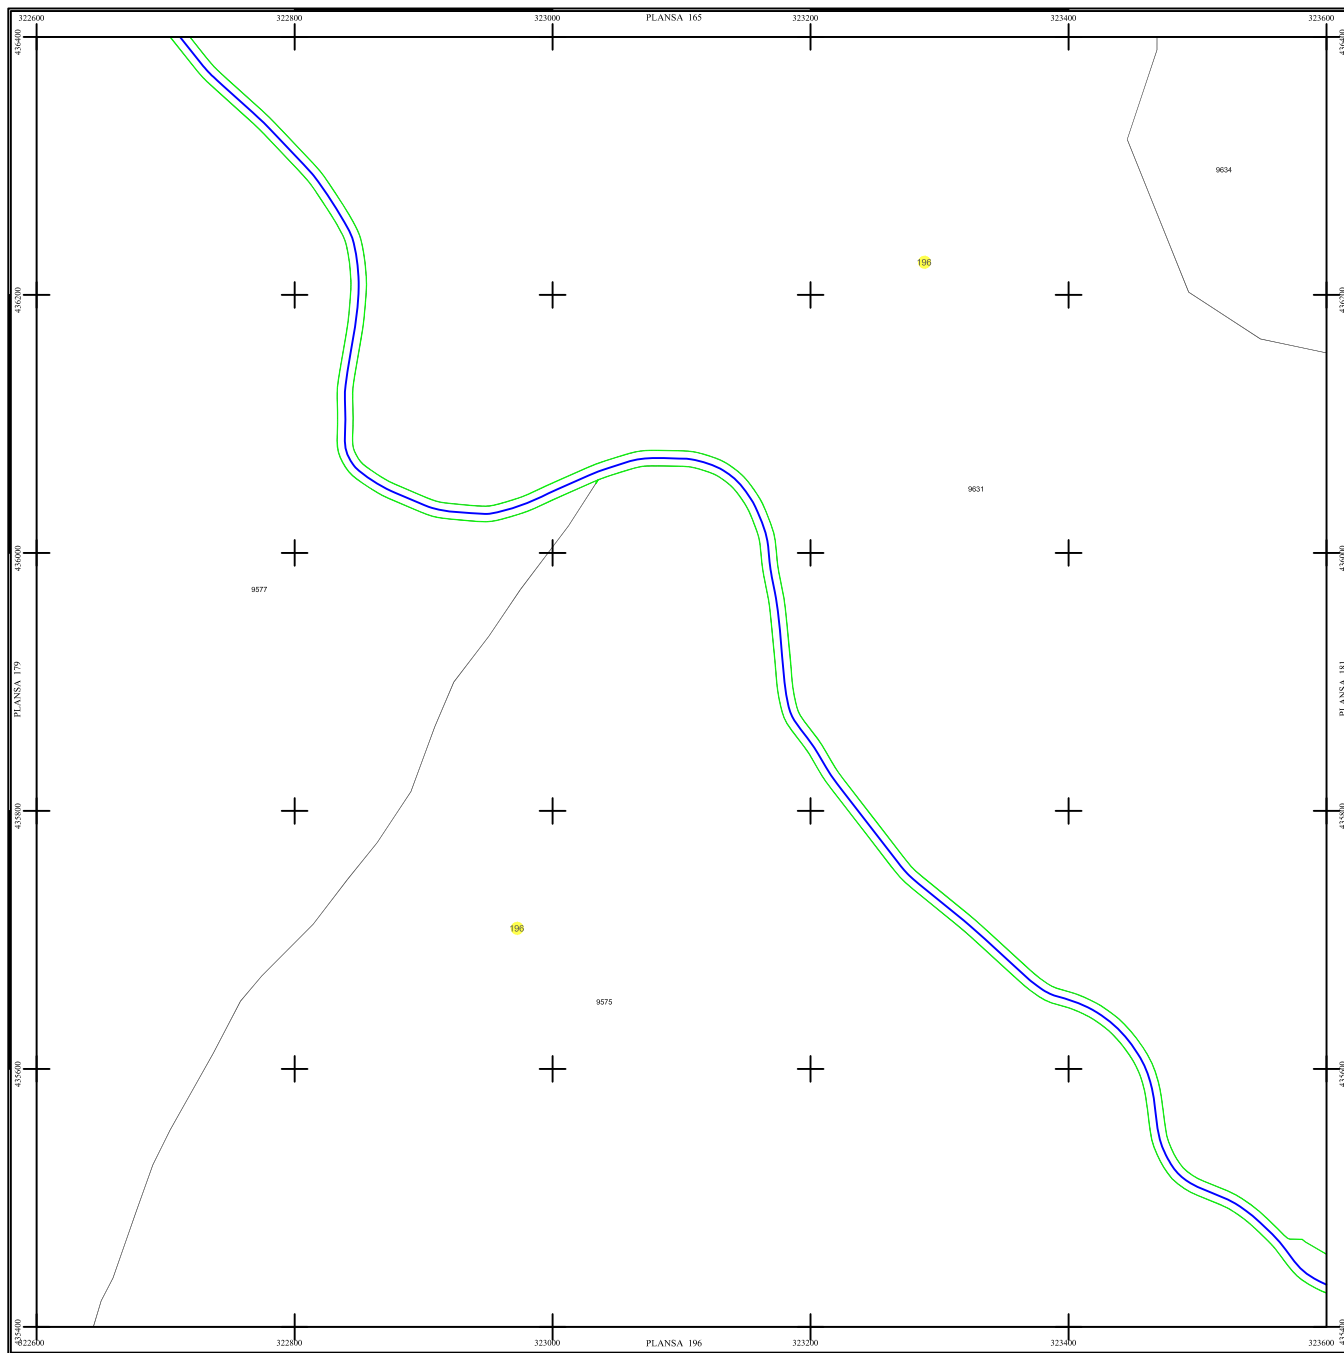

# PLAN SECTOARE CADASTRALE

## UAT RAU DE MORI, JUDETUL HUNEDOARA

Scara 1:2000

Sistem de proiectie STEREO 70

SECTIUNEA : 180/ 453

LEGENDĂ

RAU DE MORI	Denumire localitate
	Limita UAT
	Limita sector cadastral
	Limita intravilan
	Numar sector cadastral
UAT Salvaș de Sus	Vecini