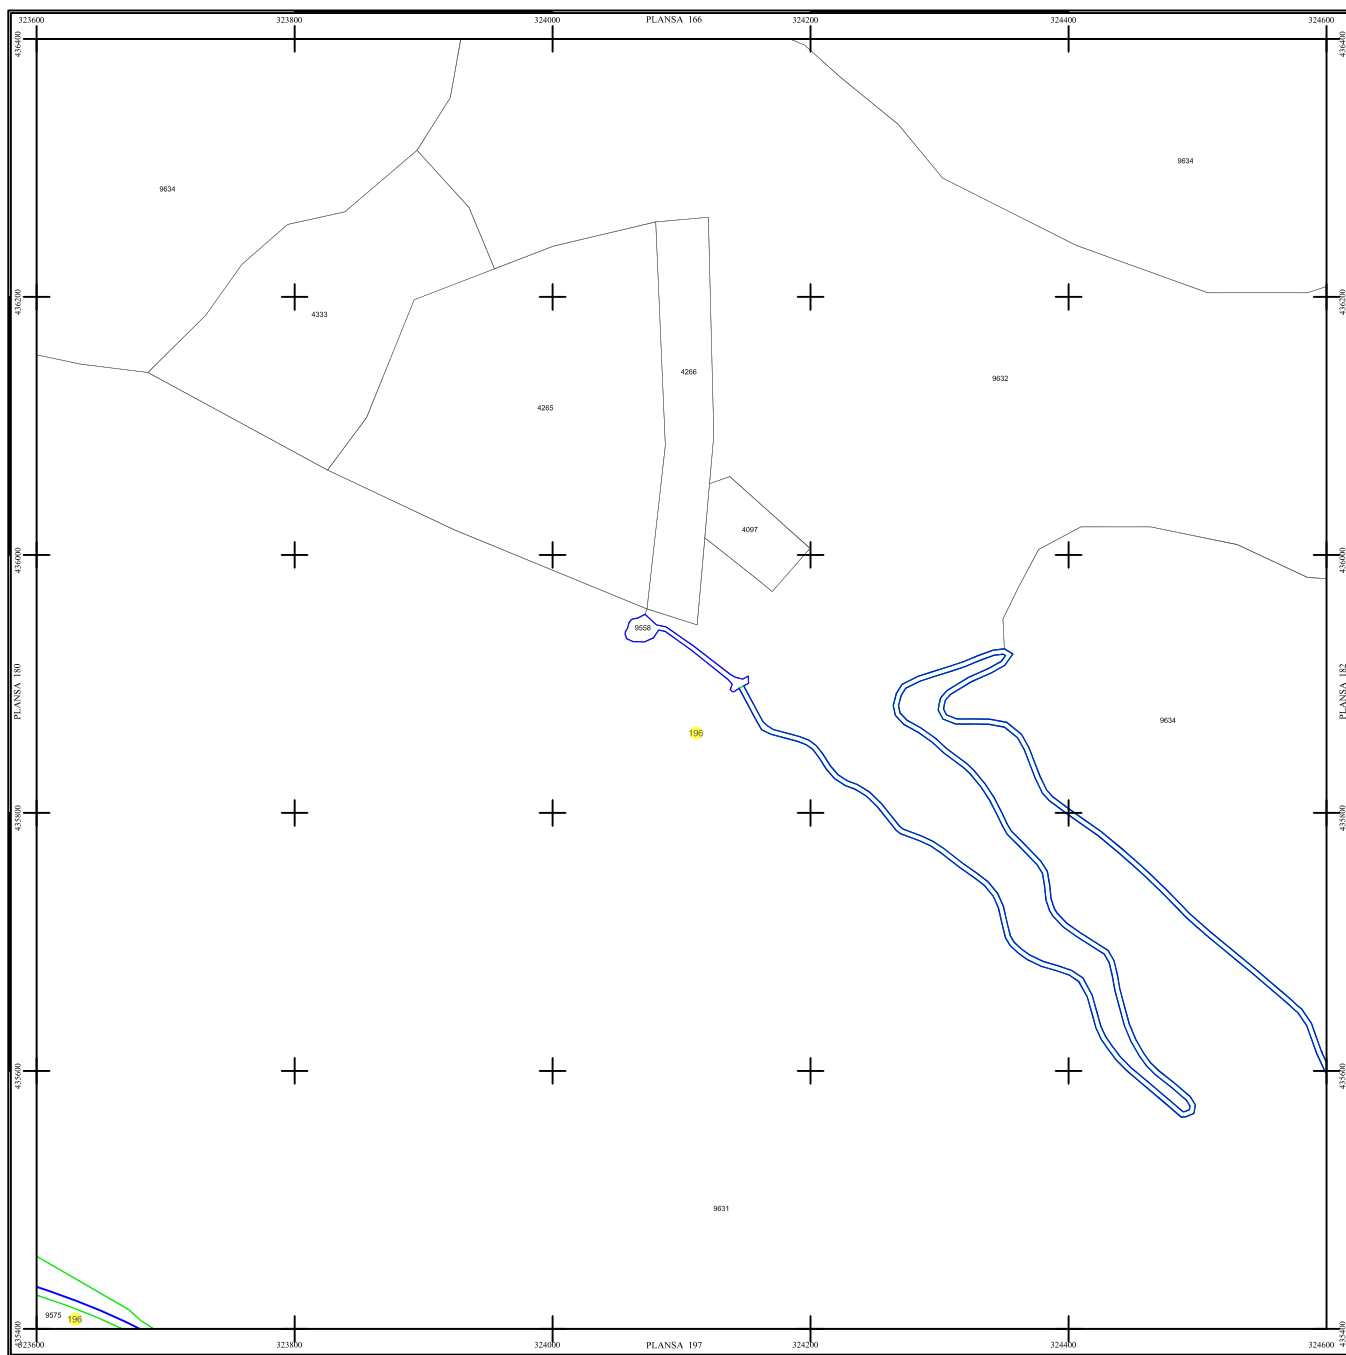

# PLAN SECTOARE CADASTRALE

## UAT RAU DE MORI, JUDETUL HUNEDOARA

Scara 1:2000

Sistem de proiectie STEREO 70

SECTIUNEA : 181/ 453

LEGENDĂ

RAU DE MORI	Denumire localitate
	Limita UAT
	Limita sector cadastral
	Limita intravilan
	Numar sector cadastral
UAT Salvaș de Sus	Vecini