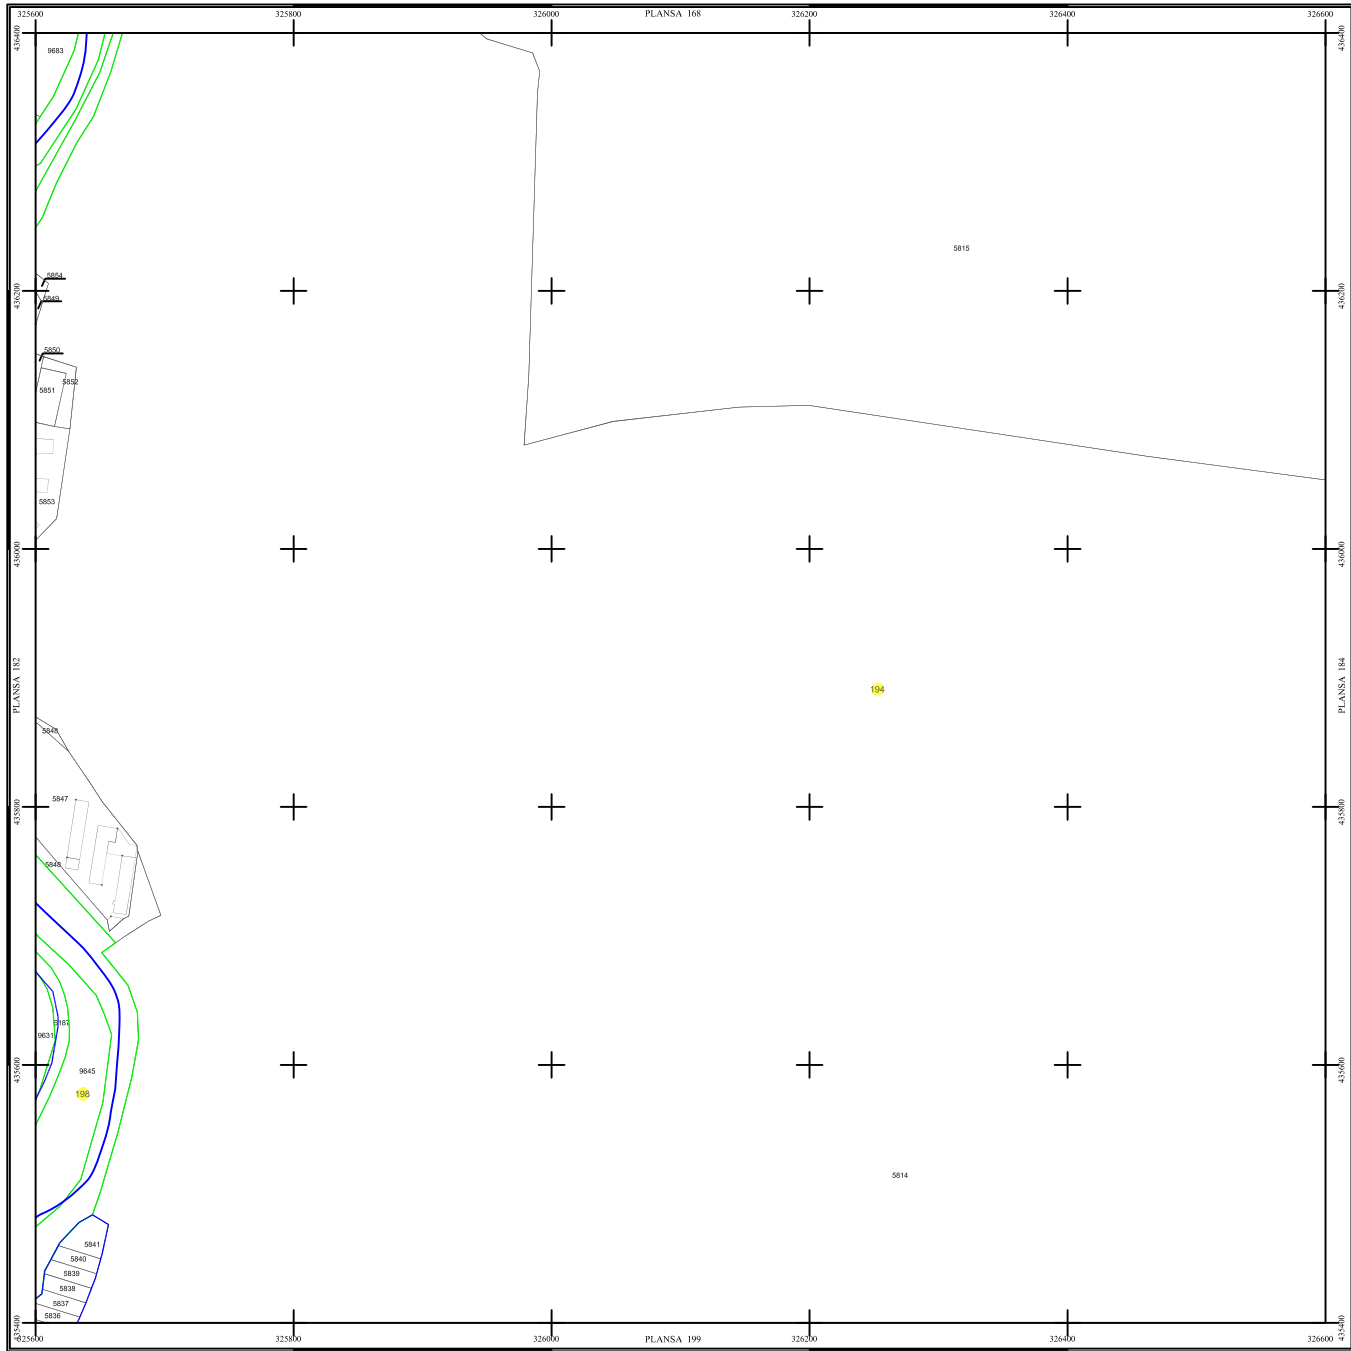

# PLAN SECTOARE CADASTRALE

## UAT RAU DE MORI, JUDETUL HUNEDOARA

Scara 1:2000

Sistem de proiectie STEREO 70

SECTIUNEA : 183/ 453

**LEGENDĂ**

RAU DE MORI	Denumire localitate
	Limita UAT
	Limita sector cadastral
	Limita intravilan
	Numar sector cadastral
UAT Salvaș de Sus	Vecini