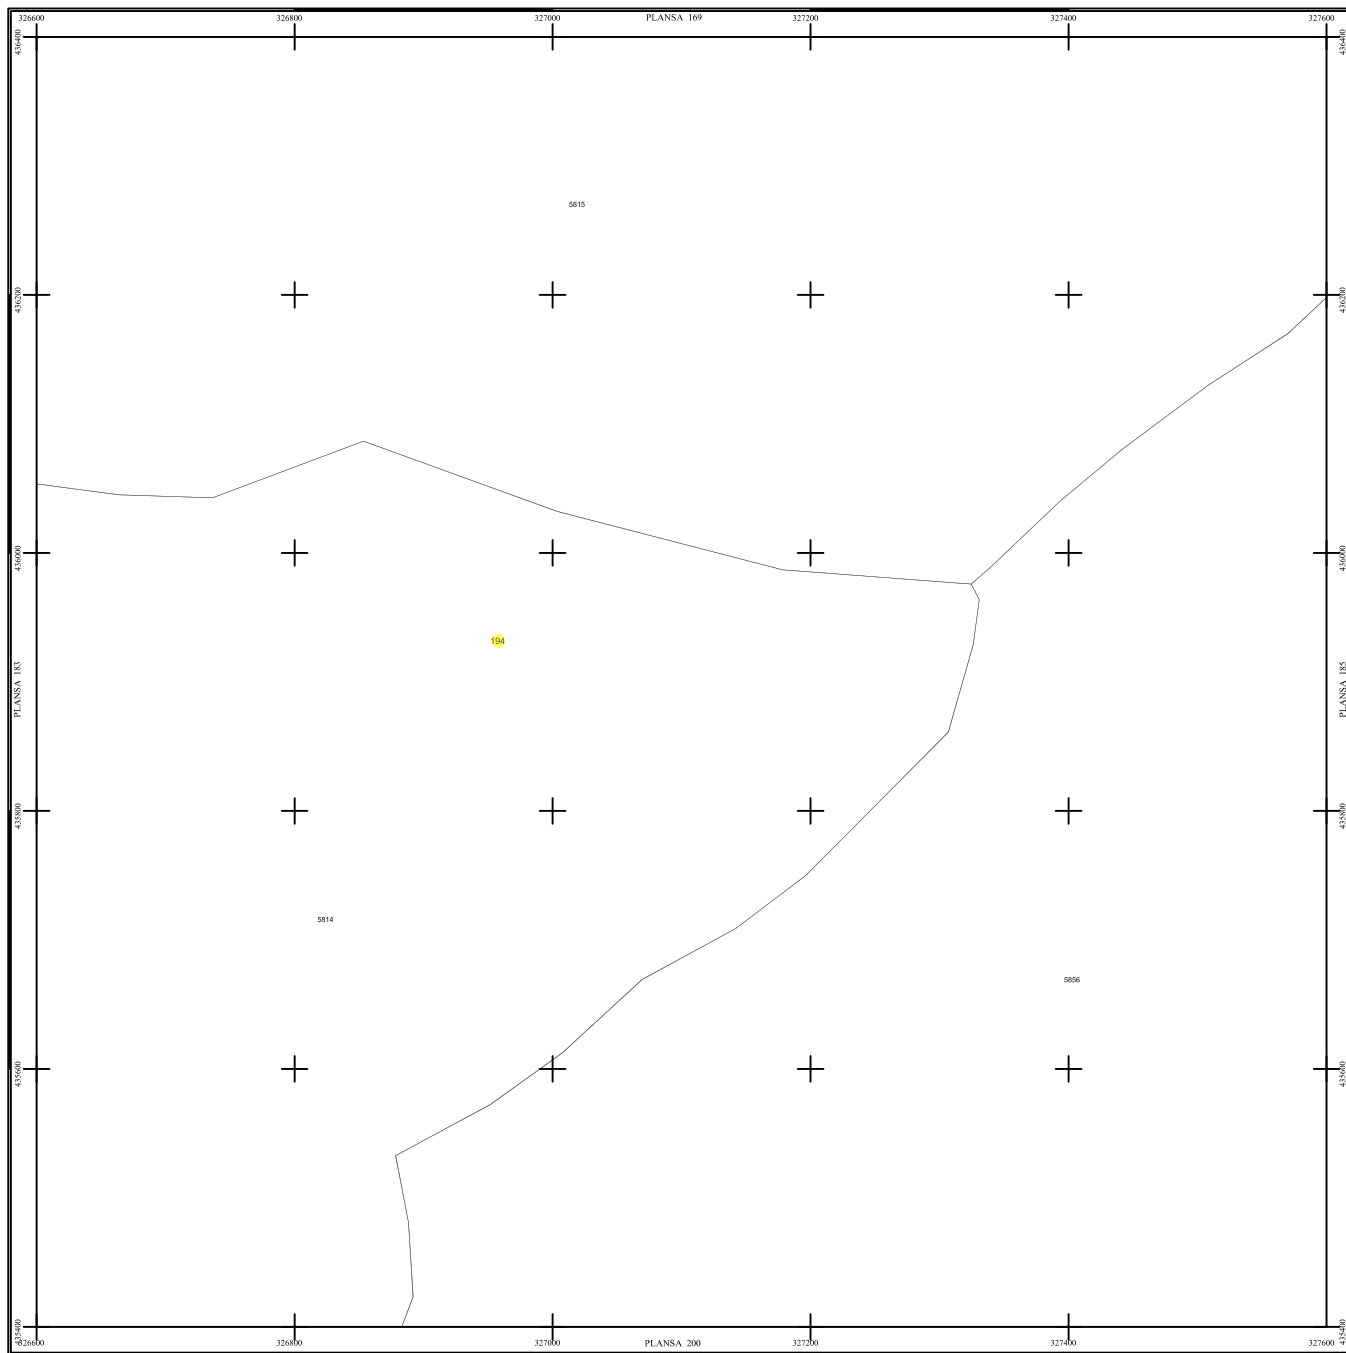

# PLAN SECTOARE CADASTRALE

## UAT RAU DE MORI, JUDETUL HUNEDOARA

Scara 1:2000

Sistem de proiectie STEREO 70

SECTIUNEA : 184/ 453

LEGENDĂ

RAU DE MORI	Denumire localitate
	Limita UAT
	Limita sector cadastral
	Limita intravilan
	Numar sector cadastral
UAT Salvaș de Sus	Vecini