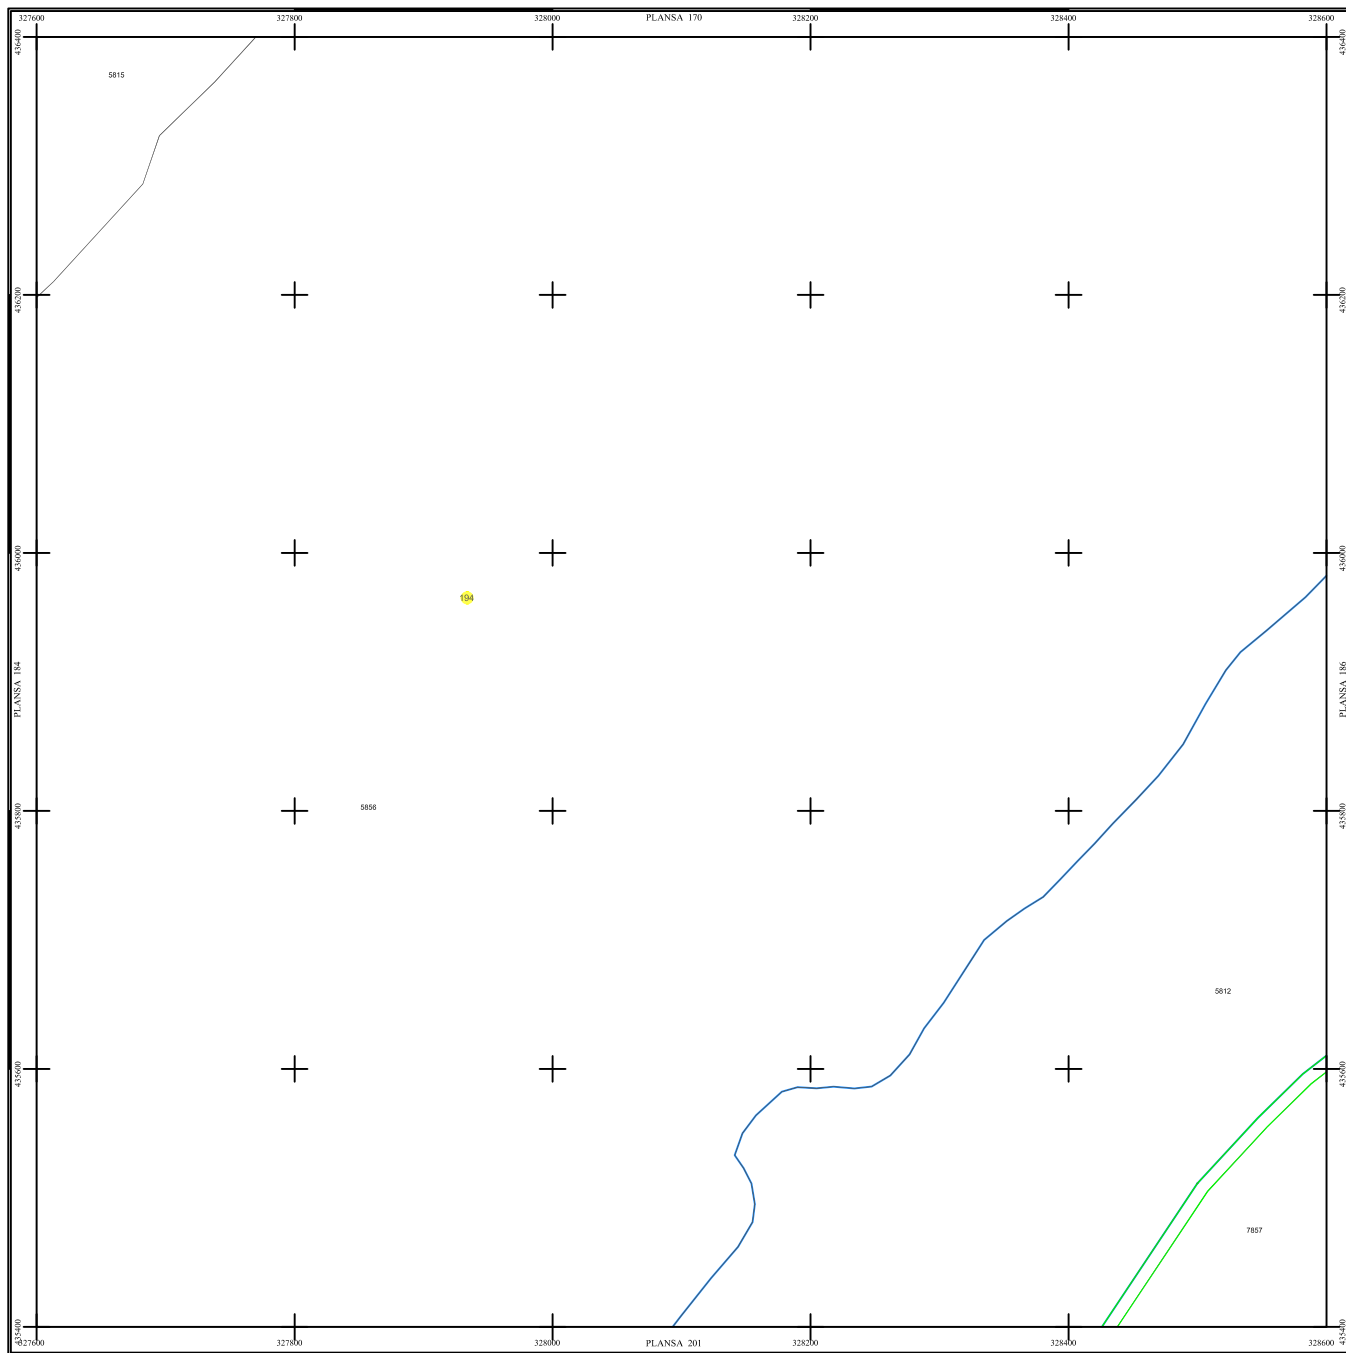

PLAN SECTOARE CADASTRALE

UAT RAU DE MORI, JUDETUL HUNEDOARA

Scara 1:2000

Sistem de proiectie STEREO 70

SECTIUNEA : 185/ 453

LEGENDĂ

RAU DE MORI	Denumire localitate
—	Limita UAT
—	Limita sector cadastral
—	Limita intravilan
⊙	Numar sector cadastral
UAT Salvaș de Sus	Vecin