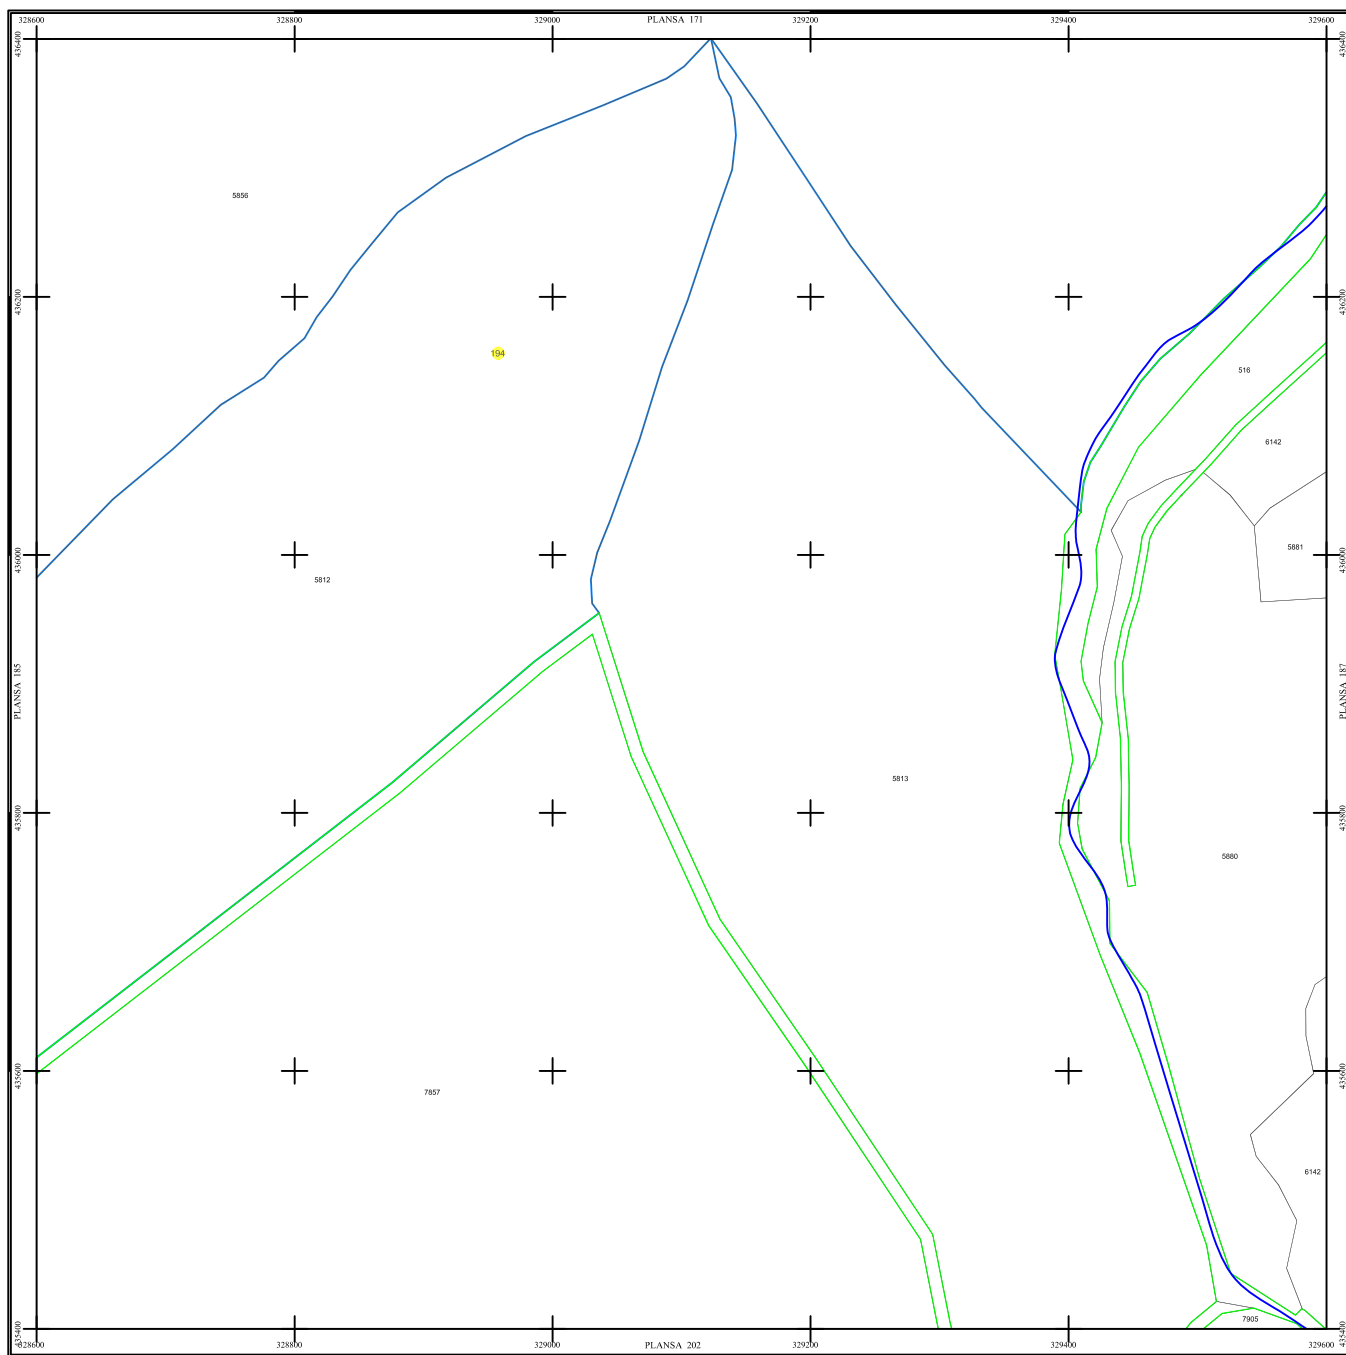

PLAN SECTOARE CADASTRALE

UAT RAU DE MORI, JUDETUL HUNEDOARA

Scara 1:2000

Sistem de proiectie STEREO 70

SECTIUNEA : 186/ 453

LEGENDĂ

RAU DE MORI	Denumire localitate
	Limita UAT
	Limita sector cadastral
	Limita intravilan
	Numar sector cadastral
UAT Salvaș de Sus	Vecini

S.C. CORNEL & CORNEL TOPOEXIM S.R.L.		AGENTIA NATIONALA DE CADASTRU SI PUBLICITATE IMOBILIARA	
Proiectat	ing. Calista Elena Gabriela	Scara	1:2000
Desenat	ing. Diderici Lucian	Lucrari de inregistrare sistematica a imobilelor in Sistemul Integrat de Cadastru si Carte funciara UAT RAU DE MORI	
Calculat	ing. Dan Valeriu		
Titlu	ing. Petrescu Claudiu		
Aprobat	ing. Calista Elena Gabriela	Data	octombrie 2022