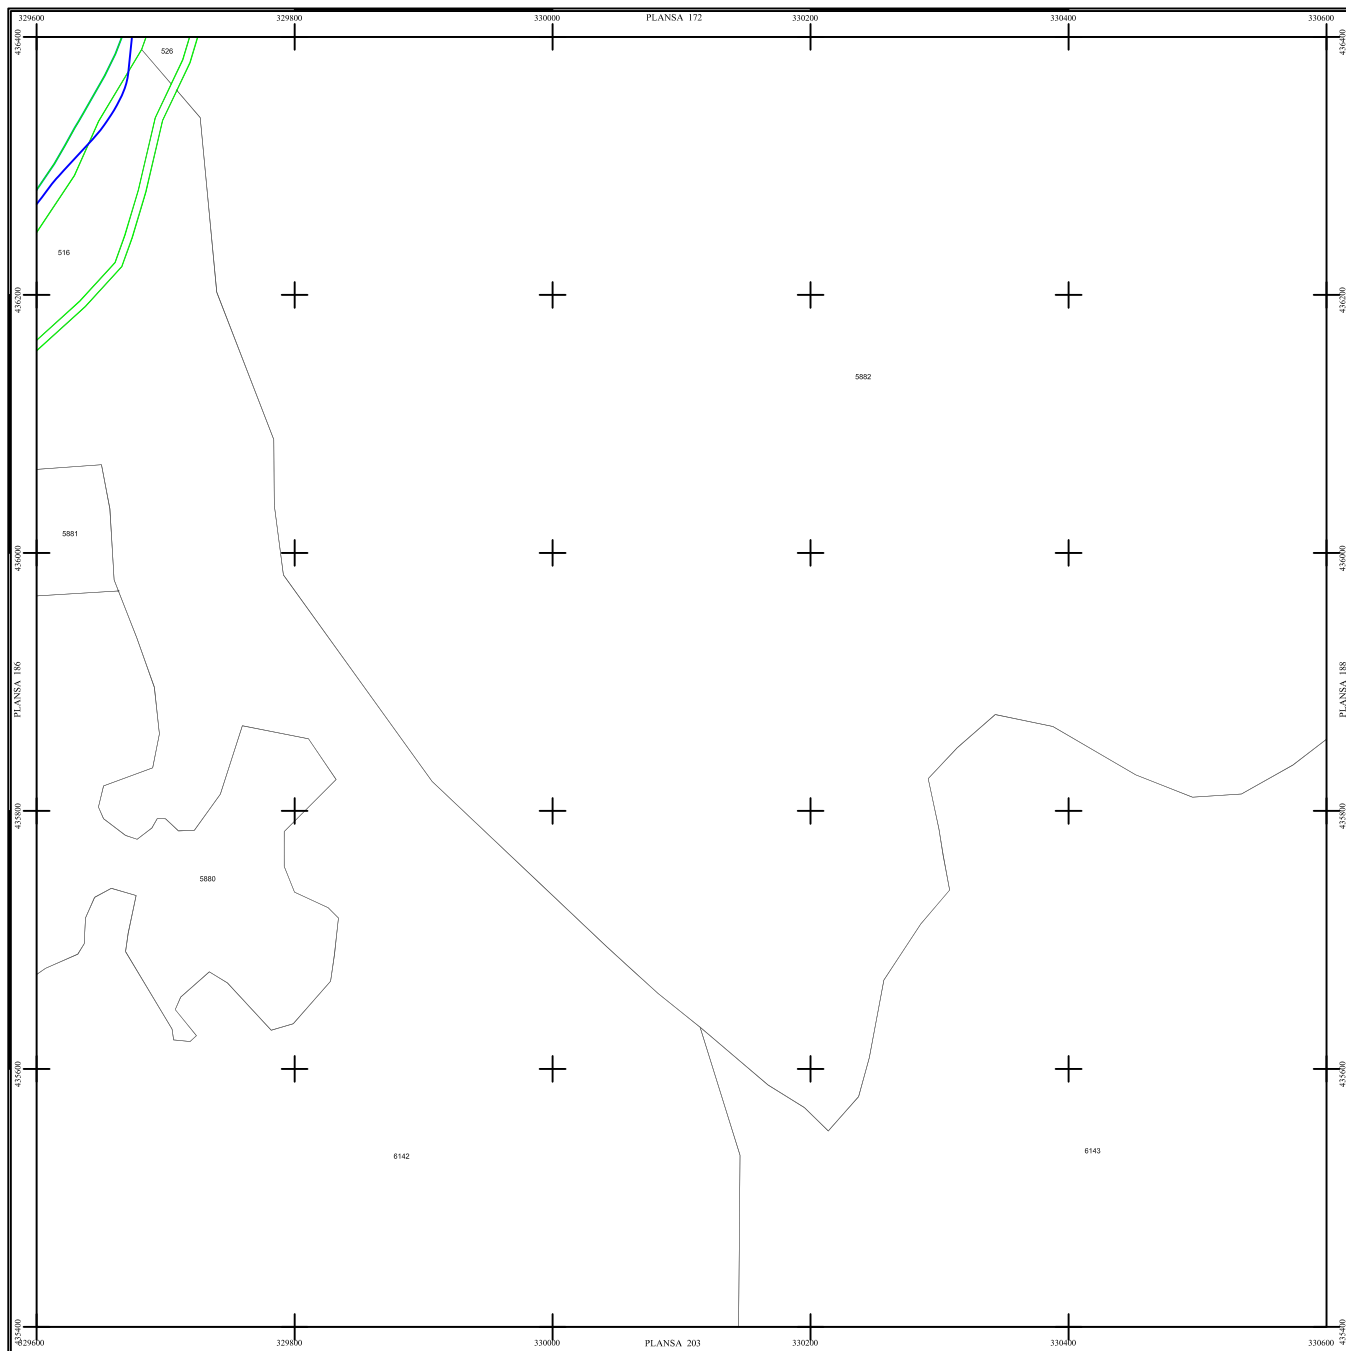

# PLAN SECTOARE CADASTRALE

## UAT RAU DE MORI, JUDETUL HUNEDOARA

Scara 1:2000

Sistem de proiectie STEREO 70

SECTIUNEA : 187/ 453

LEGENDĂ

RAU DE MORI	Denumire localitate
	Limita UAT
	Limita sector cadastral
	Limita intravilan
	Numer sector cadastral
UAT Salvaș de Sus	Vecini