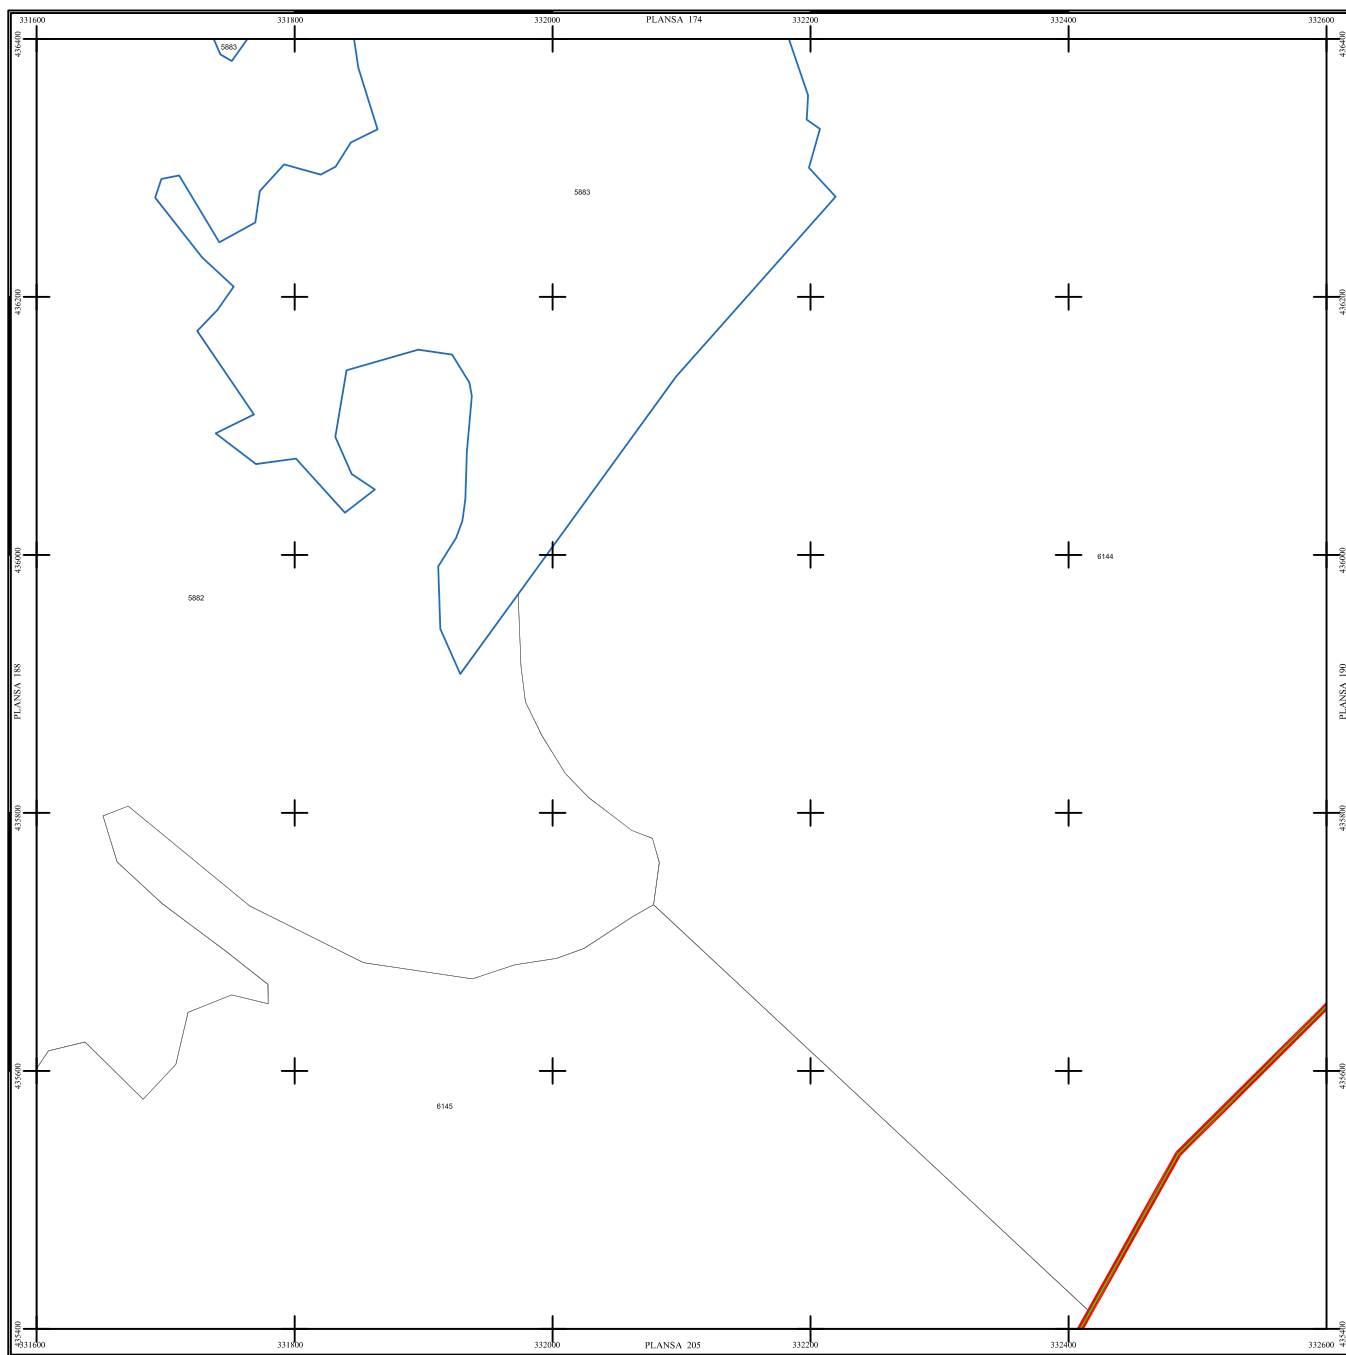

PLAN SECTOARE CADASTRALE

UAT RAU DE MORI, JUDETUL HUNEDOARA

Scara 1:2000

Sistem de proiectie STEREO 70

SECTIUNEA : 189/ 453

LEGENDĂ

RAU DE MORI	Denumire localitate
	Limita UAT
	Limita sector cadastral
	Limita intravilan
	Numar sector cadastral
UAT Salvaș de Sus	Vecini

S.C. CORNEL & CORNEL TOPOEXIM S.R.L.		AGENTIA NATIONALA DE CADASTRU SI PUBLICITATE IMOBILIARA	
Proiectat	ing. Calista Elena Gabriela	Scara	1:2000
Marșal	ing. Elisbetta Lucian	Lucrări de înregistrare sistematică a imobilelor în Sistemul Integrat de Cadastru și Carte funciara UAT RAU DE MORI	
Calculat	ing. Dan Valeriu		
Elaborat	ing. Petronela Clotilde		
Aprobat	ing. Calista Elena Gabriela		
		Data	noiembrie 2022