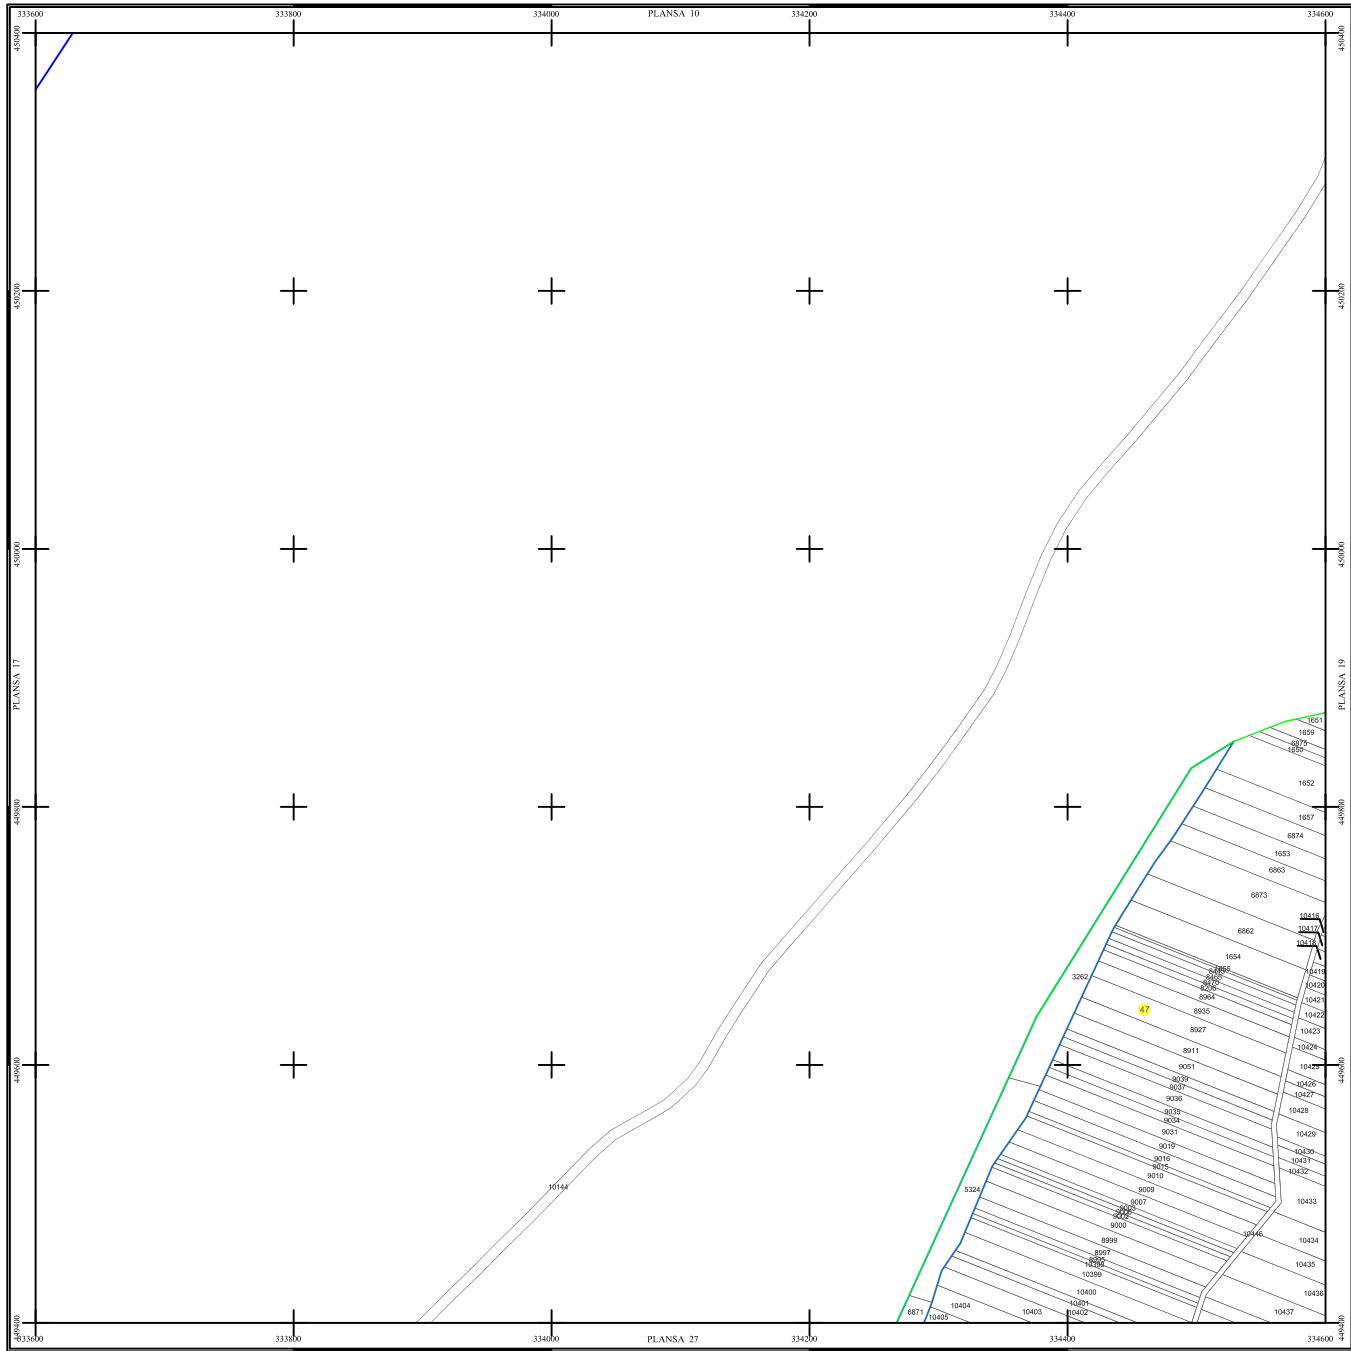

# PLAN SECTOARE CADASTRALE

## UAT RAU DE MORI, JUDETUL HUNEDOARA

Scara 1:2000

Sistem de proiectie STEREO 70

SECTIUNEA : 18/ 453

LEGENDĂ

RAU DE MORI	Denumire localitate
	Limita UAT
	Limita sector cadastral
	Limita intravilan
	Numar sector cadastral
UAT Salvaș de Sus	Vecini