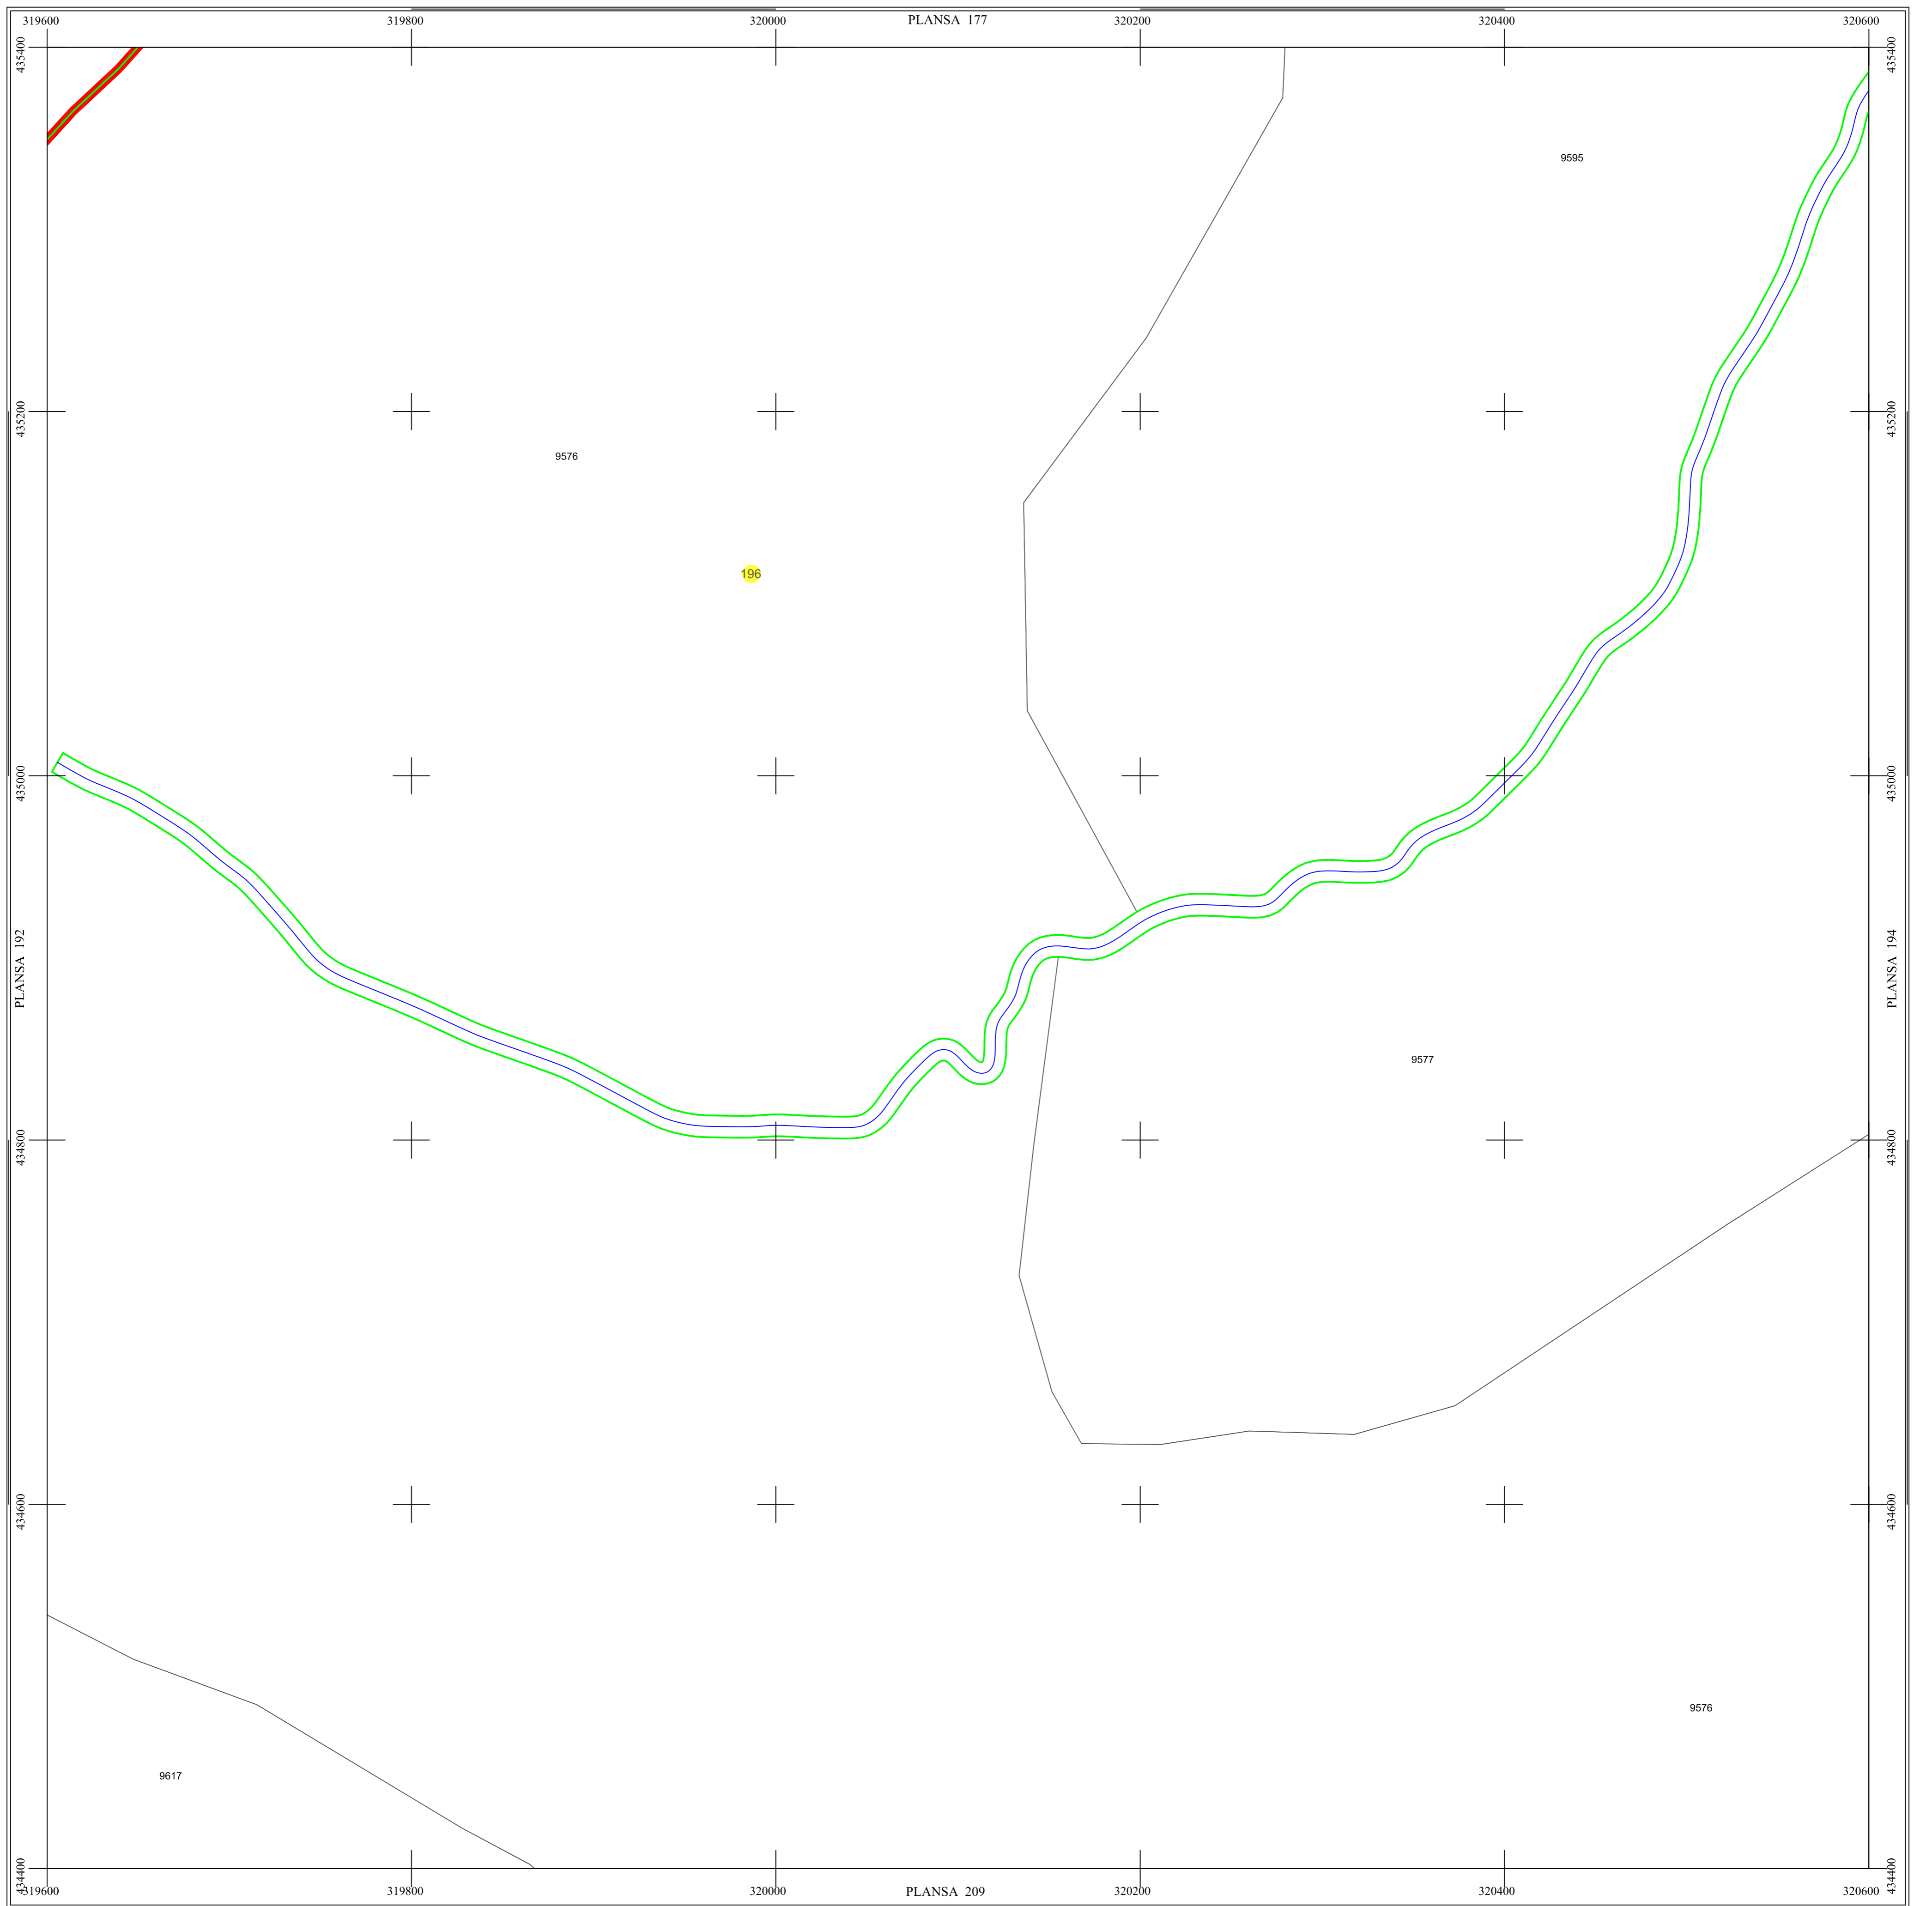

PLAN SECTOARE CADASTRALE

UAT RAU DE MORI, JUDETUL HUNEDOARA

Scara 1:2000

Sistem de proiectie STEREO 70

SECTIUNEA : 193/ 453

LEGENDĂ

RAU DE MORI	Denumire localitate
	Limita UAT
	Limita sector cadastral
	Limita intravilan
	Numar sector cadastral
UAT Salasul de Sus	Vecini

S.C. CORNEL & CORNEL TOPOEXIM S.R.L.

AGENTIA NATIONALA DE
CADASTRU SI PUBLICITATE
IMOBILIARA

Proiectat	ing. Calota Elena Gabriela
Măsurat	ing. Dobrita Lucian
Calculat	ing. Dan Valentin
Editat	ing. Pencoasu Cristian
Aprobat	ing. Calota Elena Gabriela

Scara	1:2000
Data	octombrie 2022

**Lucrari de inregistrare
sistematica a imobilelor in
Sistemul Integrat de Cadastru si
Carte funciara
UAT RAU DE MORI**