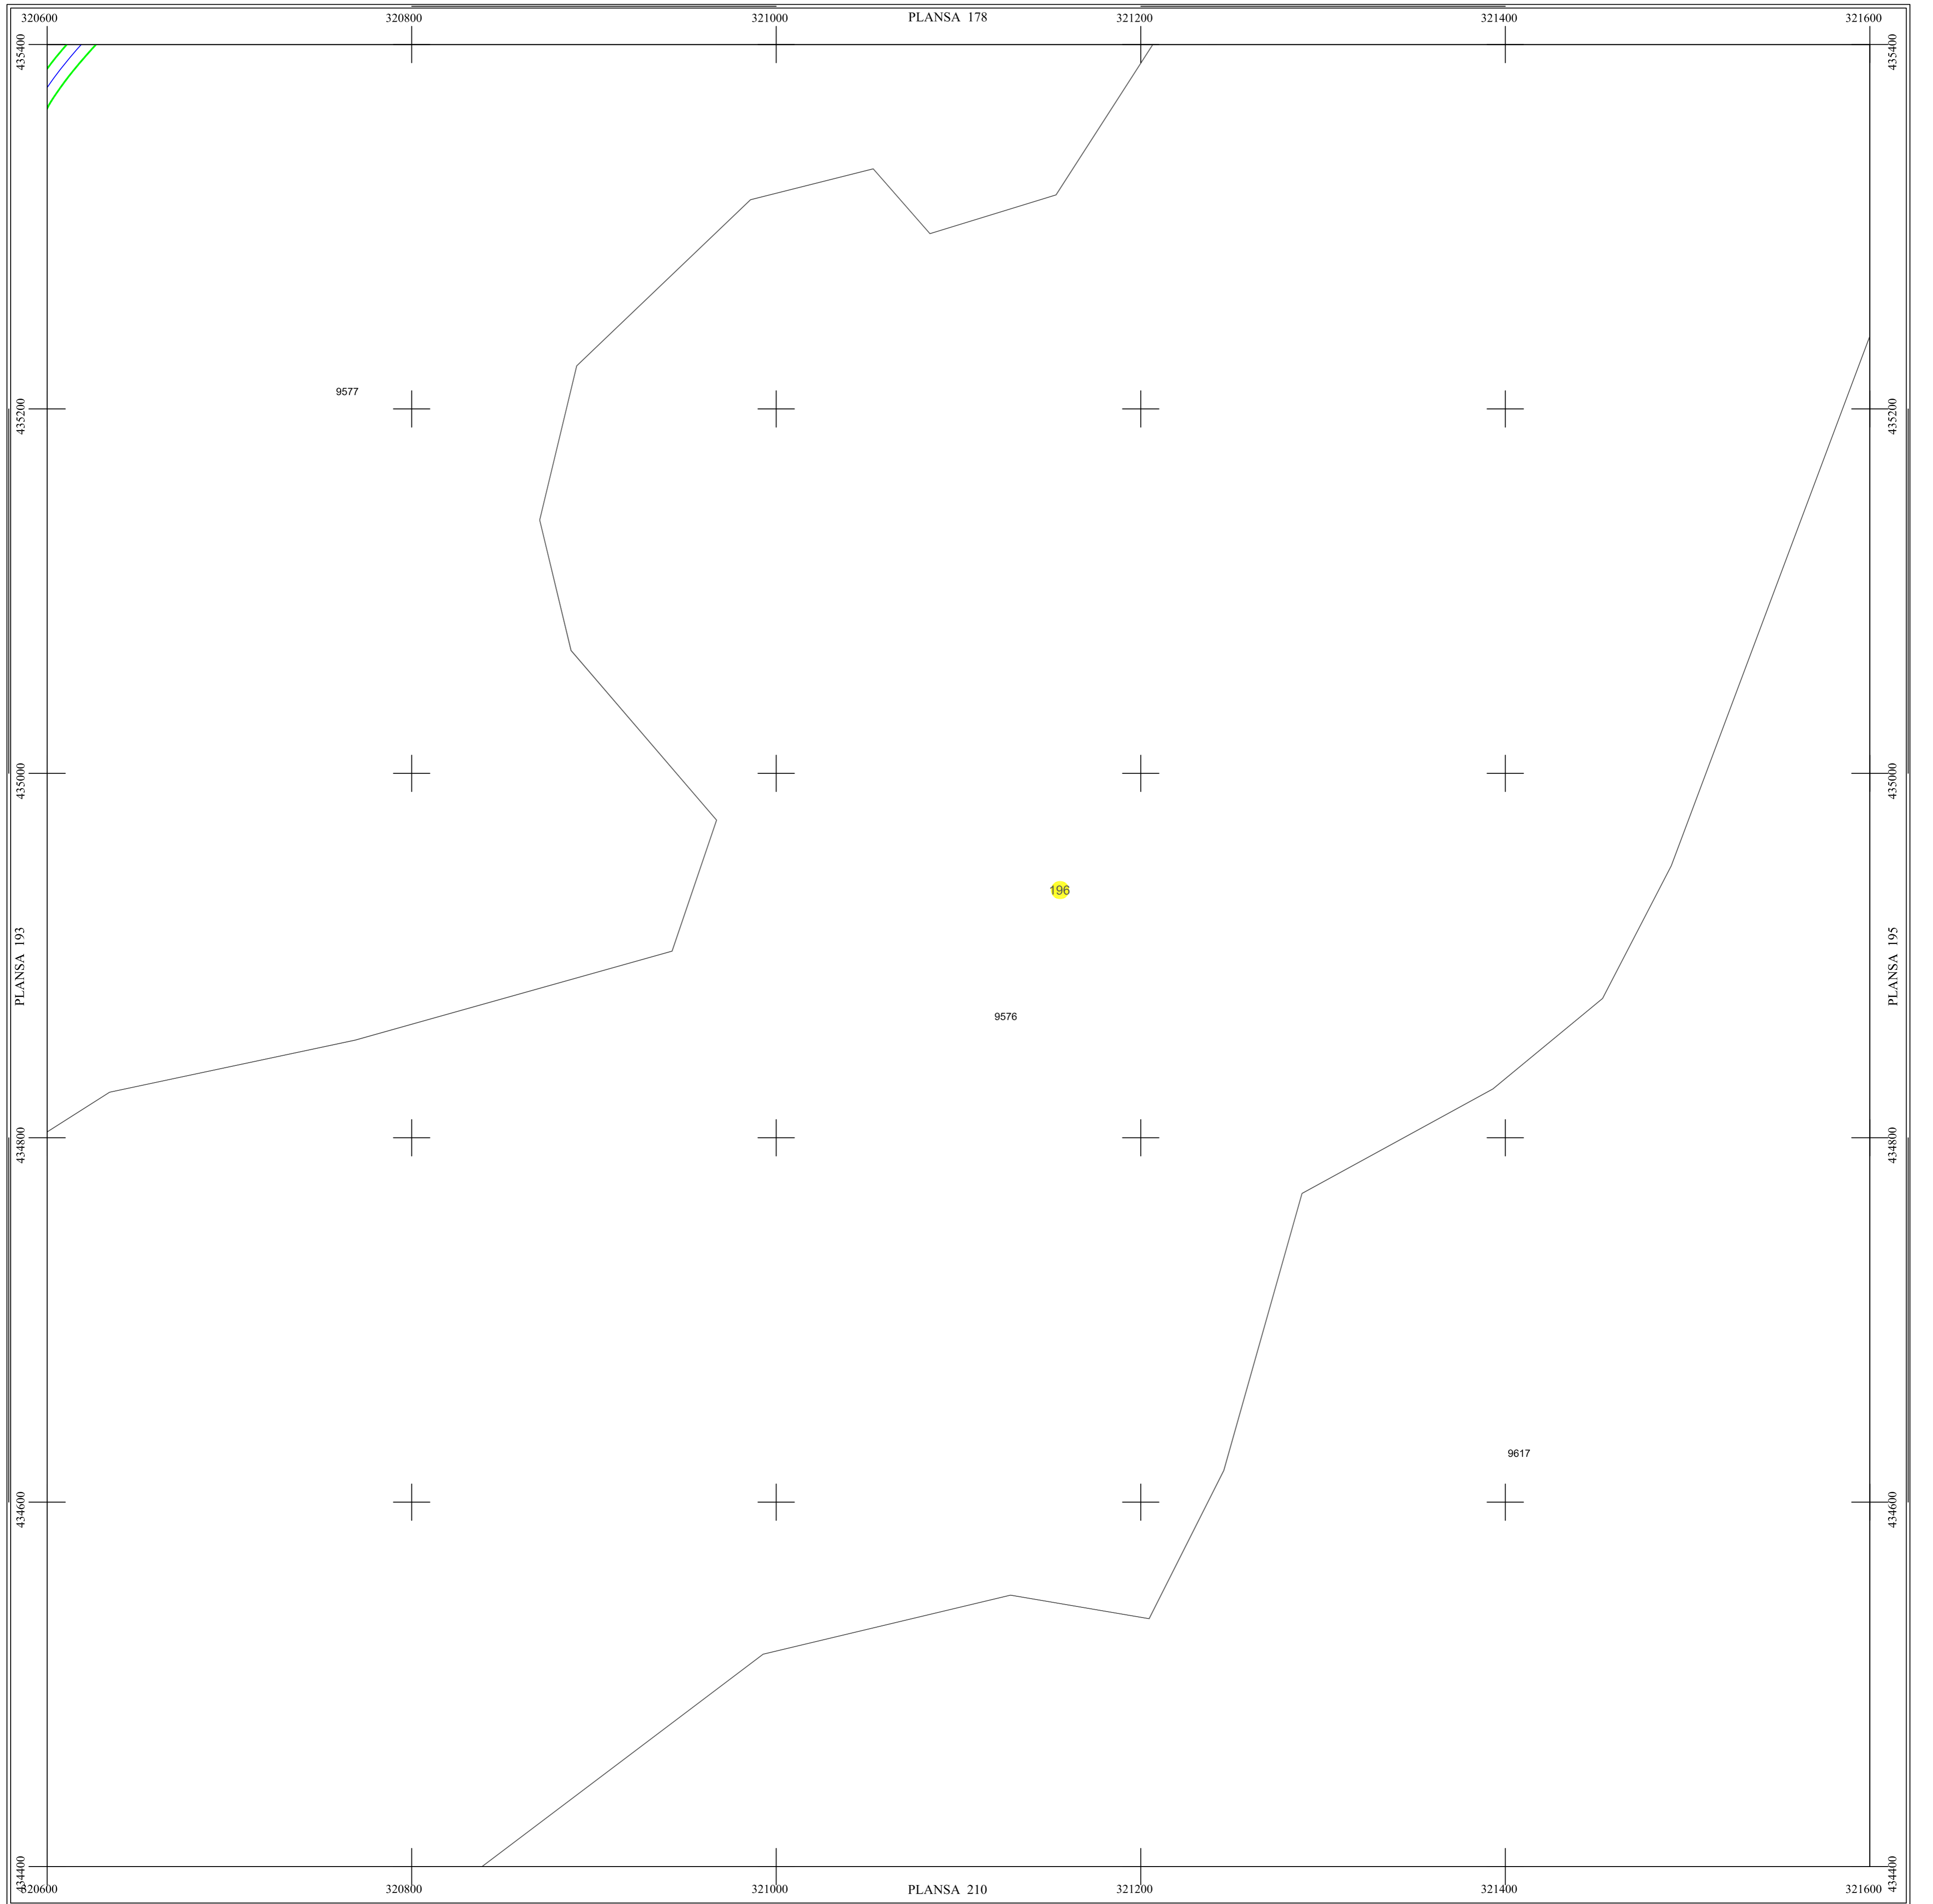

PLAN SECTOARE CADASTRALE

UAT RAU DE MORI, JUDETUL HUNEDOARA

Scara 1:2000

Sistem de proiectie STEREO 70

SECTIUNEA : 194/ 453

LEGENDĂ

RAU DE MORI	Denumire localitate
	Limita UAT
	Limita sector cadastral
	Limita intravilan
	Numar sector cadastral
UAT Salasul de Sus	Vecini

S.C. CORNEL & CORNEL TOPOEXIM S.R.L.	
Proiectat	ing. Calota Elena Gabriela
Măsurat	ing. Dobrita Lucian
Calculat	ing. Dan Valentin
Editat	ing. Peneoasu Cristian
Aprobat	ing. Calota Elena Gabriela

AGENTIA NATIONALA DE
CADASTRU SI PUBLICITATE
IMOBILIARA

*Lucrari de inregistrare
sistemica a imobilelor in
Sistemul Integrat de Cadastru si
Carte funciara
UAT RAU DE MORI*

Scara
1:2000

Data
octombrie 2022