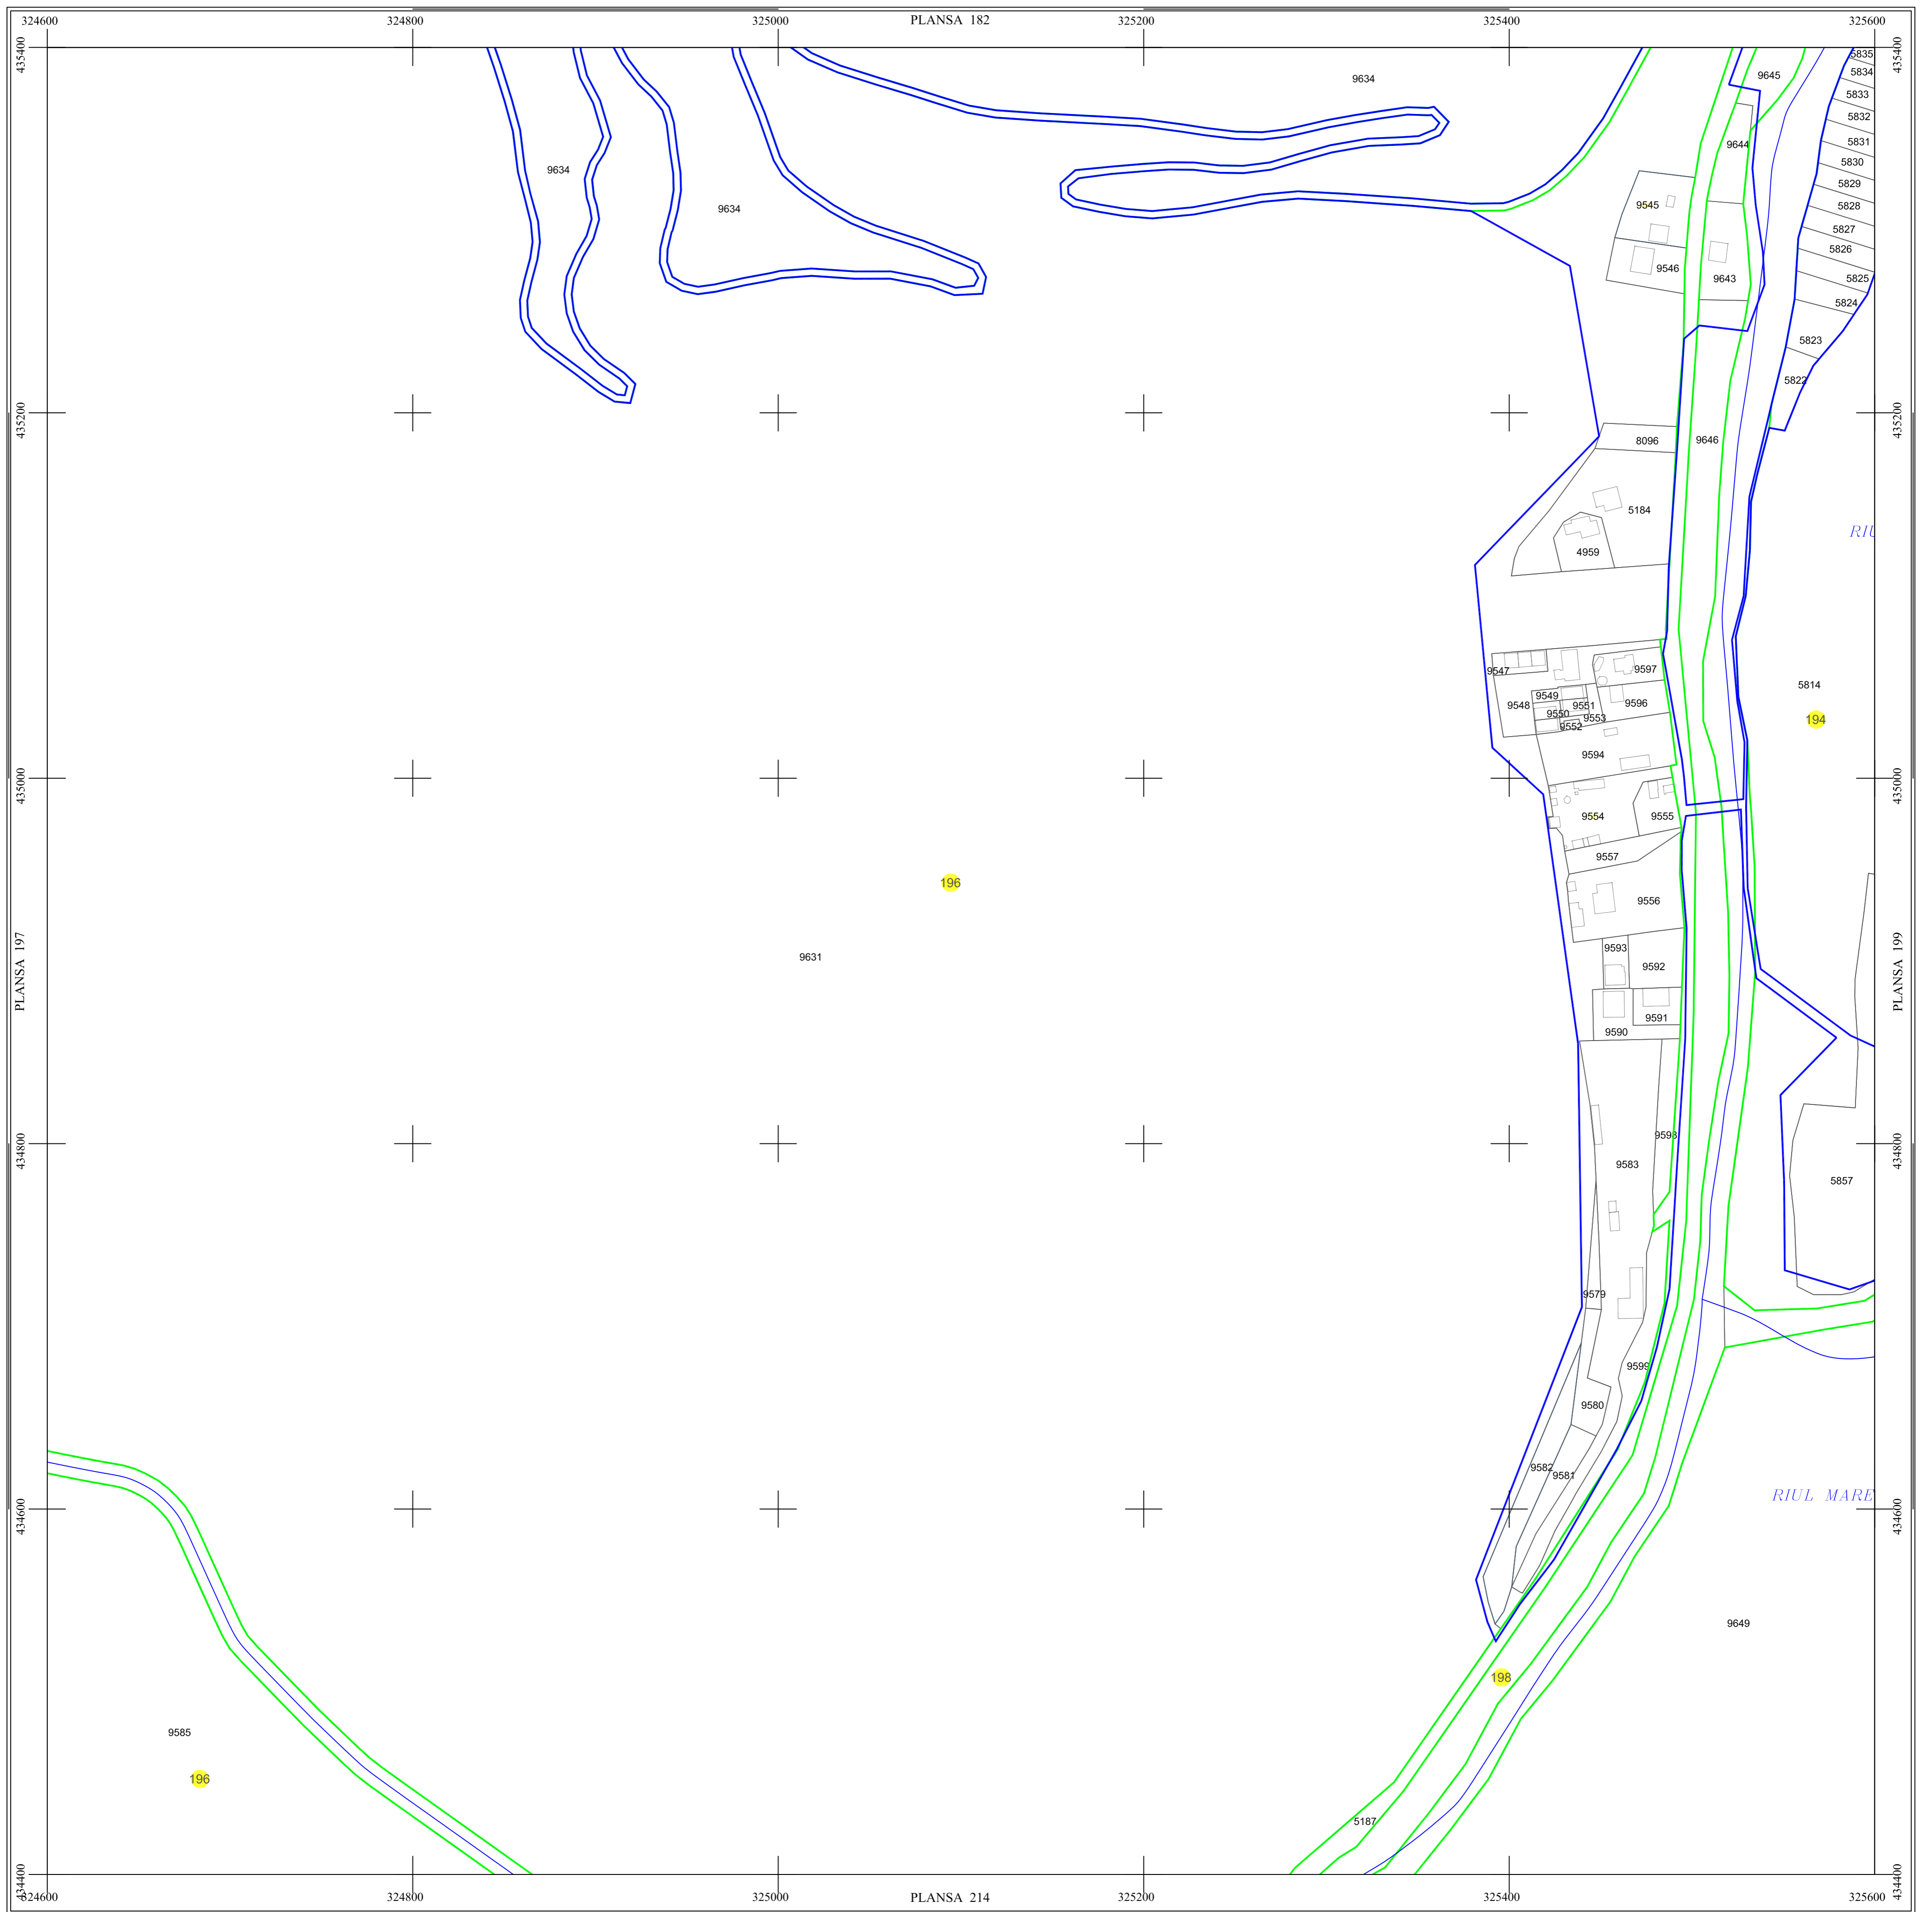

# PLAN SECTOARE CADASTRALE

## UAT RAU DE MORI, JUDETUL HUNEDOARA

Scara 1:2000

Sistem de proiectie STEREO 70

SECTIUNEA : 198/ 453

LEGENDĂ

RAU DE MORI	Denumire localitate
	Limita UAT
	Limita sector cadastral
	Limita intravilan
	Numar sector cadastral
UAT Salasul de Sus	Vecini

S.C. CORNEL & CORNEL TOPOEXIM S.R.L.		AGENTIA NATIONALA DE CADASTRU SI PUBLICITATE IMOBILIARA	
Proiectat	ing. Calota Elena Gabriela	Scara 1:2000	<b>Lucrari de inregistrare sistematica a imobilelor in Sistemul Integrat de Cadastru si Carte funciara UAT RAU DE MORI</b>
Măsurat	ing. Dobrita Lucian		
Calculat	ing. Dan Valentin	Data octombrie 2022	
Editat	ing. Peneoasu Cristian		
Aprobat	ing. Calota Elena Gabriela		