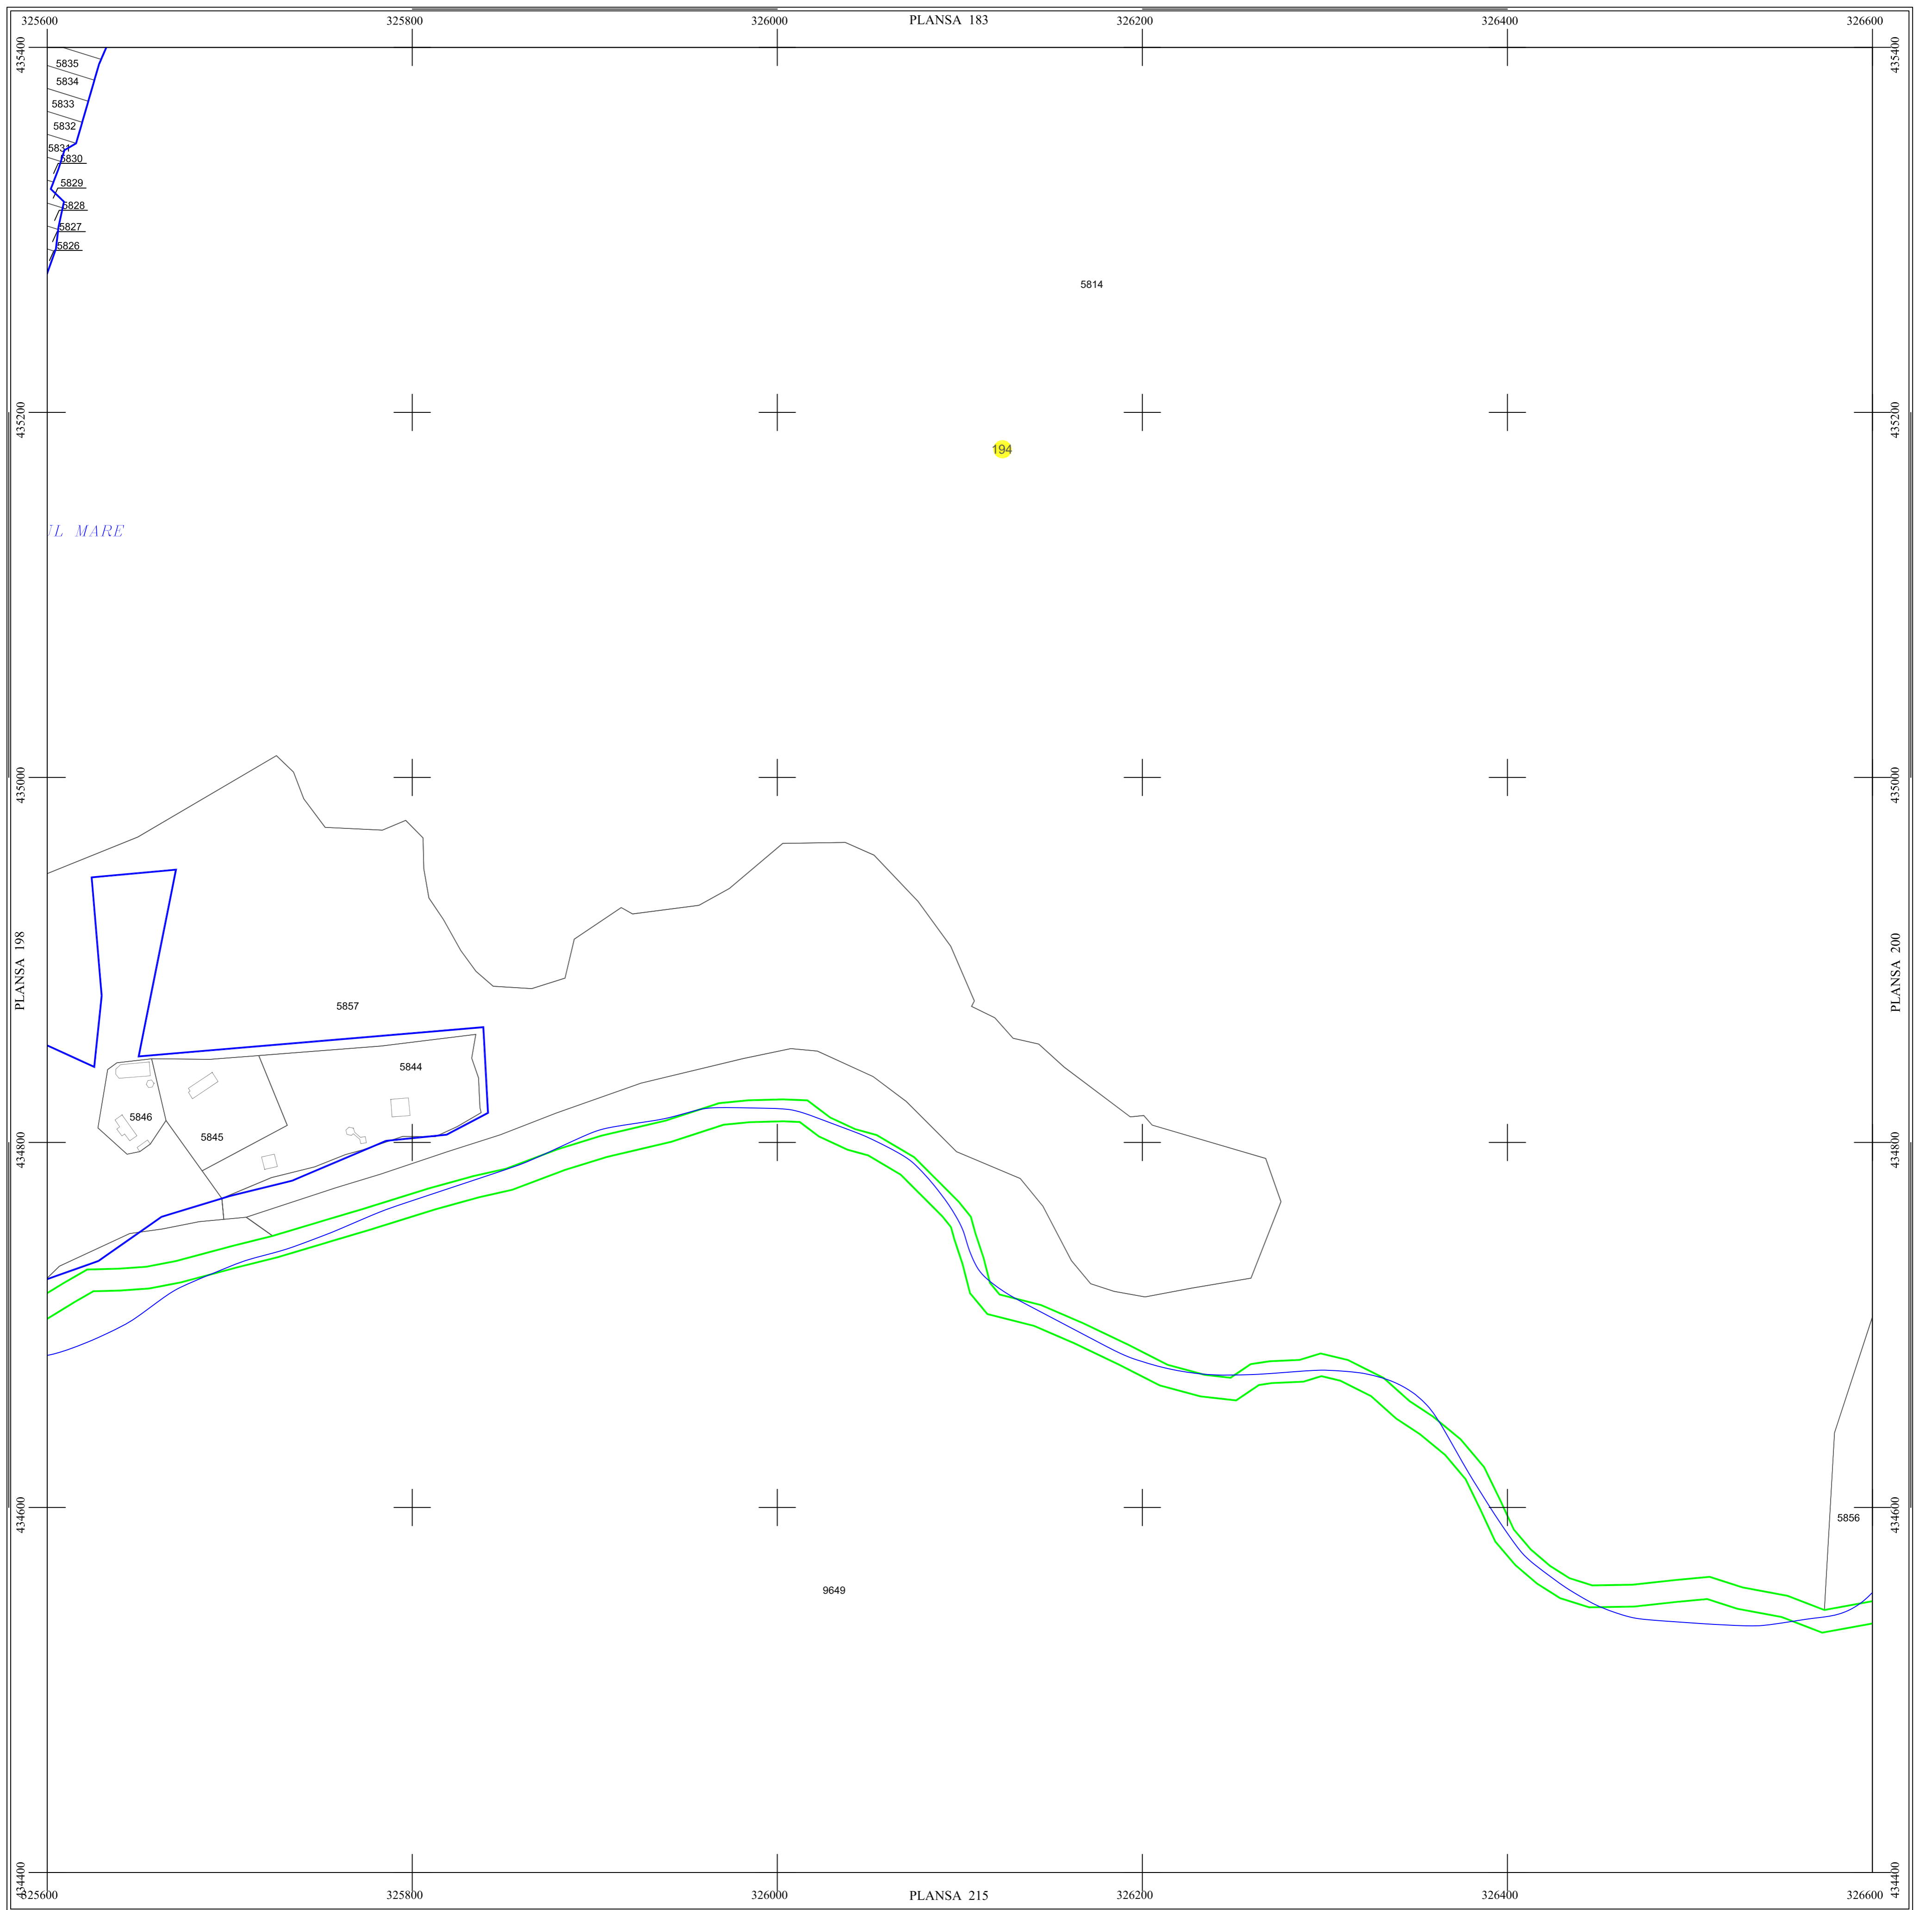

PLAN SECTOARE CADASTRALE

UAT RAU DE MORI, JUDETUL HUNEDOARA

Scara 1:2000

Sistem de proiectie STEREO 70

SECTIUNEA : 199/ 453

LEGENDĂ

RAU DE MORI	Denumire localitate
	Limita UAT
	Limita sector cadastral
	Limita intravilan
	Numar sector cadastral
UAT Salasul de Sus	Vecini

S.C. CORNEL & CORNEL TOPOEXIM S.R.L.

AGENTIA NATIONALA DE
CADASTRU SI PUBLICITATE
IMOBILIARA

Proiectat	ing. Calota Elena Gabriela
Măsurat	ing. Dobrita Lucian
Calculat	ing. Dan Valentin
Editat	ing. Pencoasu Cristian
Aprobat	ing. Calota Elena Gabriela

Scara	1:2000
Data	octombrie 2022

**Lucrari de inregistrare
sistemica a imobilelor in
Sistemul Integrat de Cadastru si
Carte funciara
UAT RAU DE MORI**