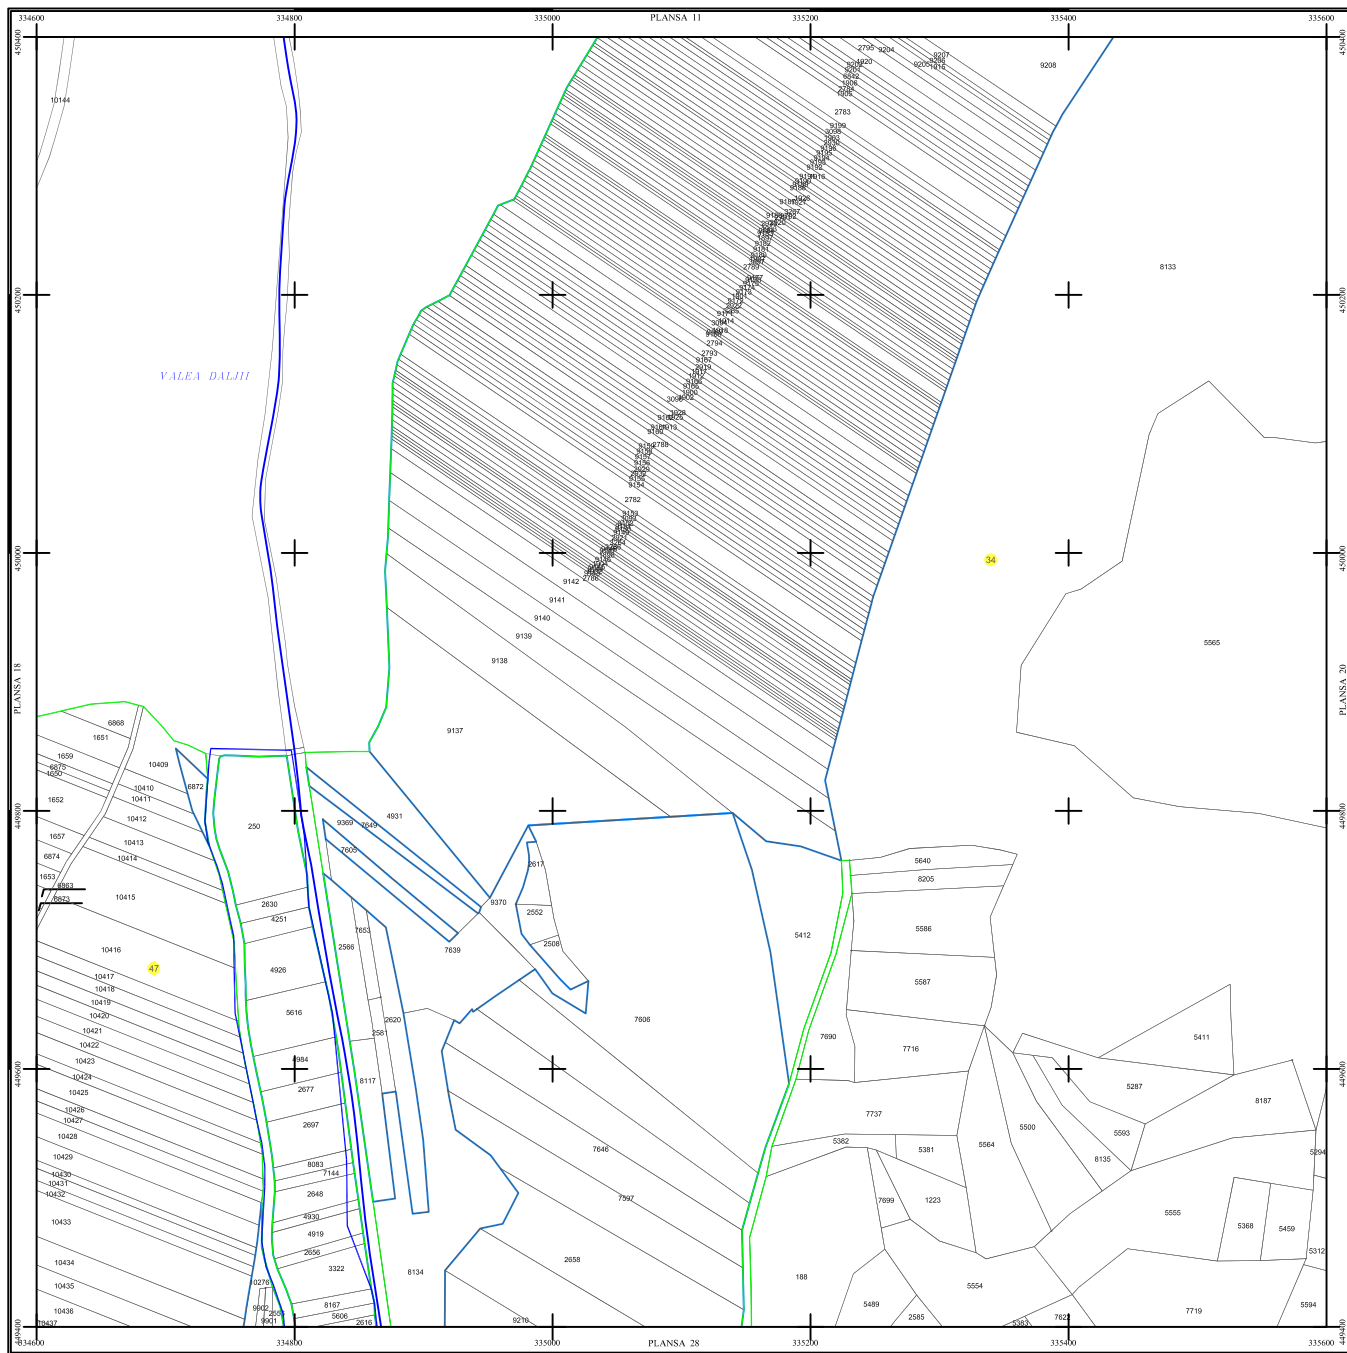

PLAN SECTOARE CADASTRALE

UAT RAU DE MORI, JUDETUL HUNEDOARA

Scara 1:2000

Sistem de proiectie STEREO 70

SECTIUNEA : 19/ 453

LEGENDĂ

RAU DE MORI	Denumire boaltate
---	Limita UAT
---	Limita sector cadastral
---	Limita intravilan
●	Numar sector cadastral
UAT Salvaș de Sus	Vecin

S.C. CORNEL & CORNEL TOPOEXIM S.R.L.		AGENTIA NATIONALA DE CADASTRU SI PUBLICITATE IMOBILIARA	
Proiectat	ing. Calina Elena Gabriela	Scara	1:2000
Masurat	ing. Elisabeta Lucian	Lucrari de inregistrare sistematica a imobilelor in Sistemul Integrat de Cadastru si Carte funciara UAT RAU DE MORI	
Calculat	ing. Dan Valeriu		
Delimitat	ing. Petronela Cristina		
Alimentat	ing. Calina Elena Gabriela	Data	octombrie 2022