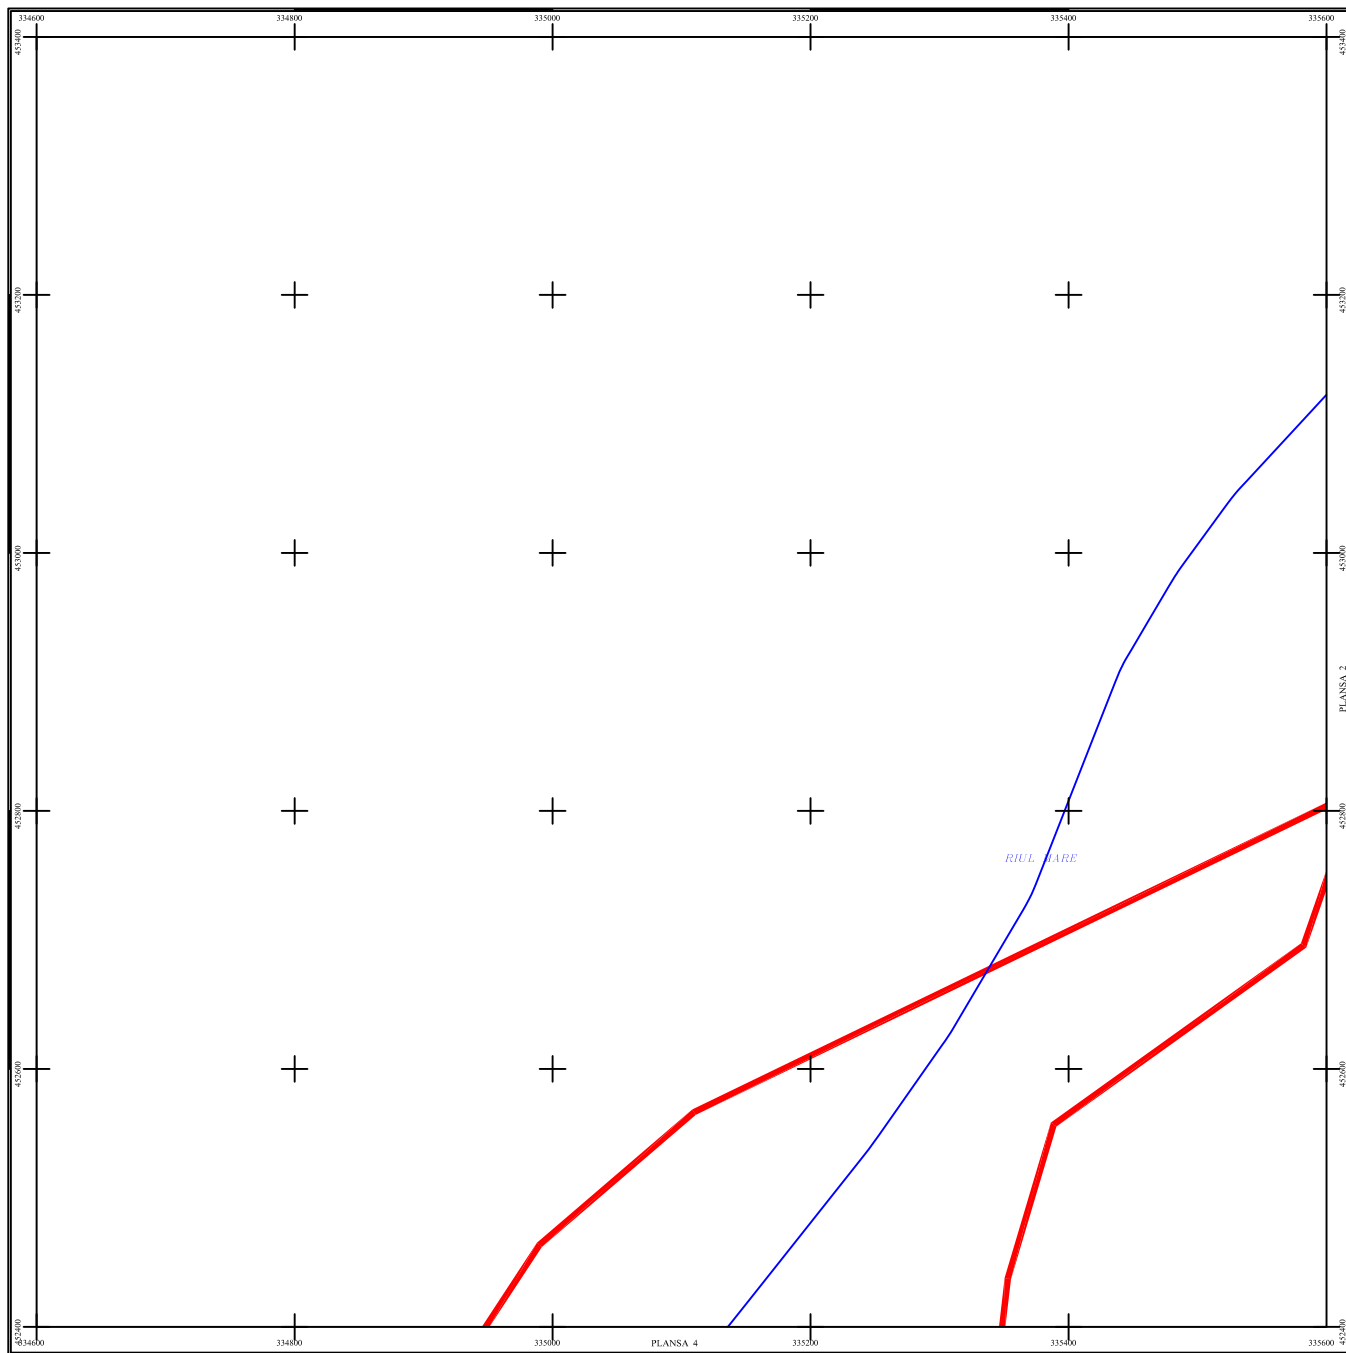

# PLAN SECTOARE CADASTRALE

## UAT RAU DE MORI, JUDETUL HUNEDOARA

Scara 1:2000  
Sistem de proiectie STEREO 70  
SECTIUNEA : 1/ 453

LEGENDĂ

RAU DE MORI	Denumire localitate
	Limita UAT
	Limita sector cadastral
	Limita intravilan
	Numar sector cadastral
UAT Săuș de Sus	Vecin