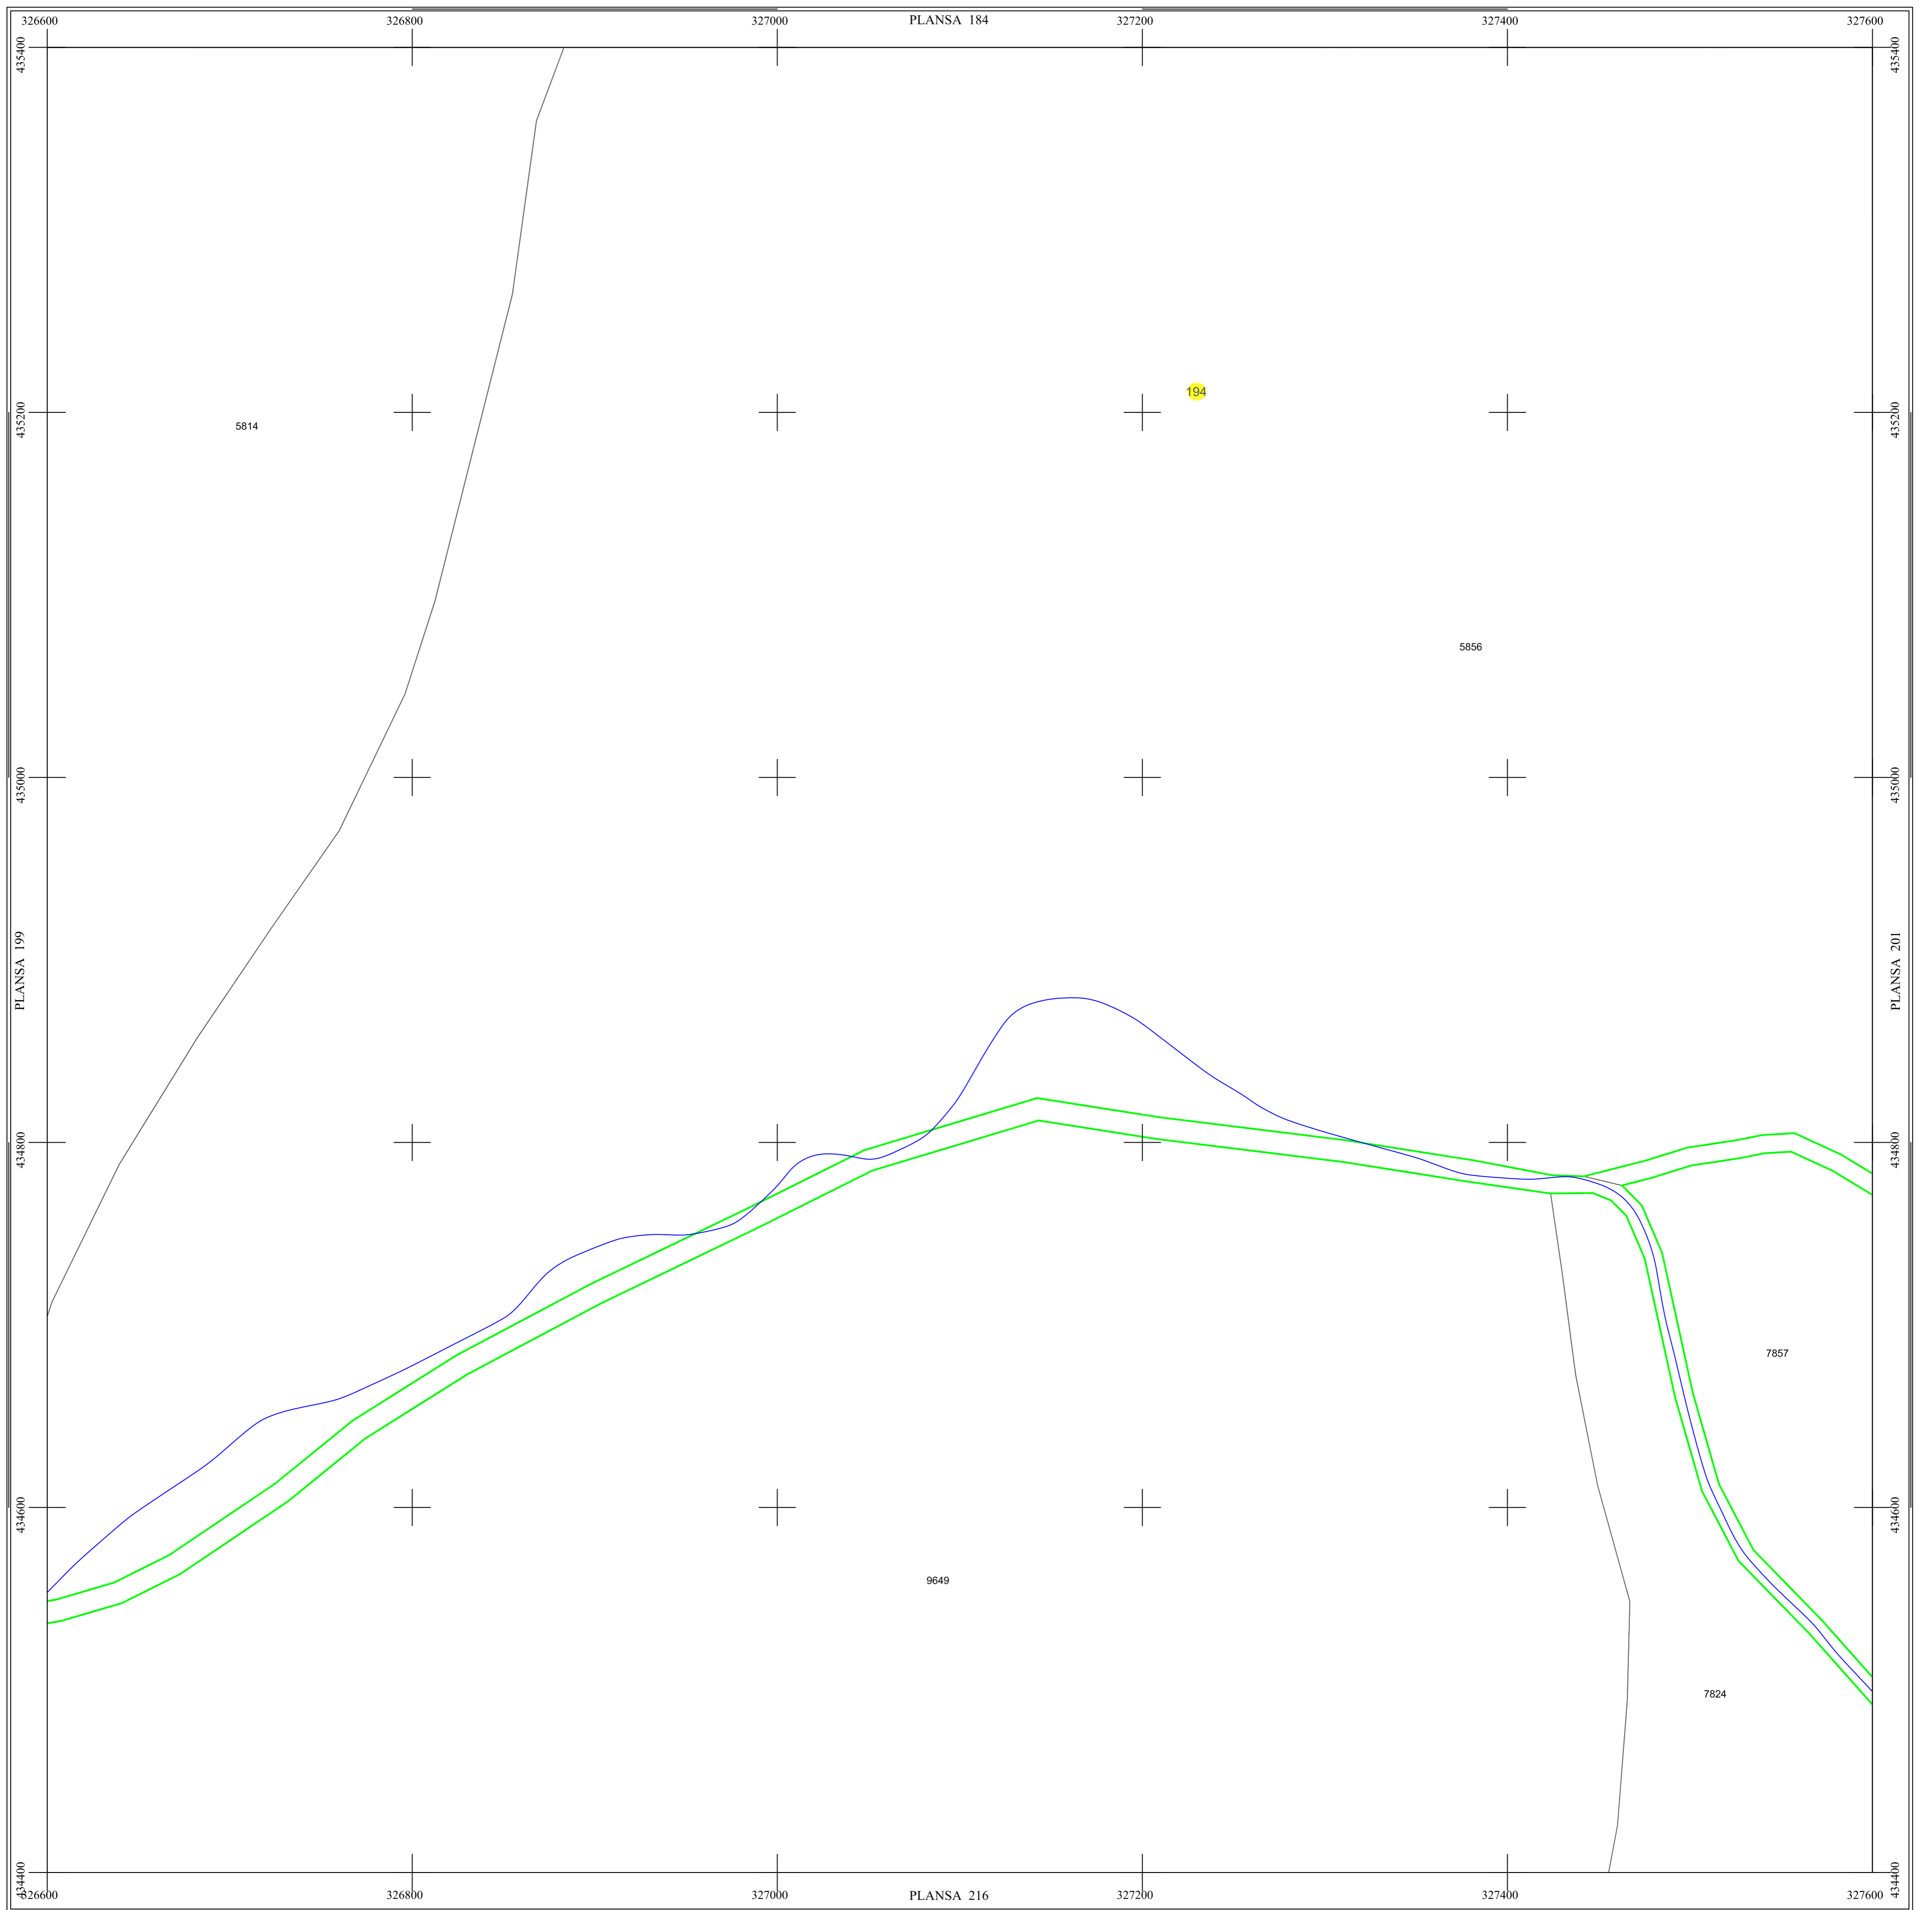

PLAN SECTOARE CADASTRALE

UAT RAU DE MORI, JUDETUL HUNEDOARA

Scara 1:2000

Sistem de proiectie STEREO 70

SECTIUNEA : 200/ 453

LEGENDĂ

RAU DE MORI	Denumire localitate
	Limita UAT
	Limita sector cadastral
	Limita intravilan
	Numar sector cadastral
UAT Salasul de Sus	Vecini

S.C. CORNEL & CORNEL TOPOEXIM S.R.L.	
Proiectat	ing. Calota Elena Gabriela
Măsurat	ing. Dobrita Lucian
Calculat	ing. Dan Valentin
Editat	ing. Pencoasu Cristian
Aprobat	ing. Calota Elena Gabriela

AGENTIA NATIONALA DE
CADASTRU SI PUBLICITATE
IMOBILIARA

**Lucrari de inregistrare
sistematica a imobilelor in
Sistemul Integrat de Cadastru si
Carte funciara
UAT RAU DE MORI**

Scara
1:2000
Data
octombrie 2022