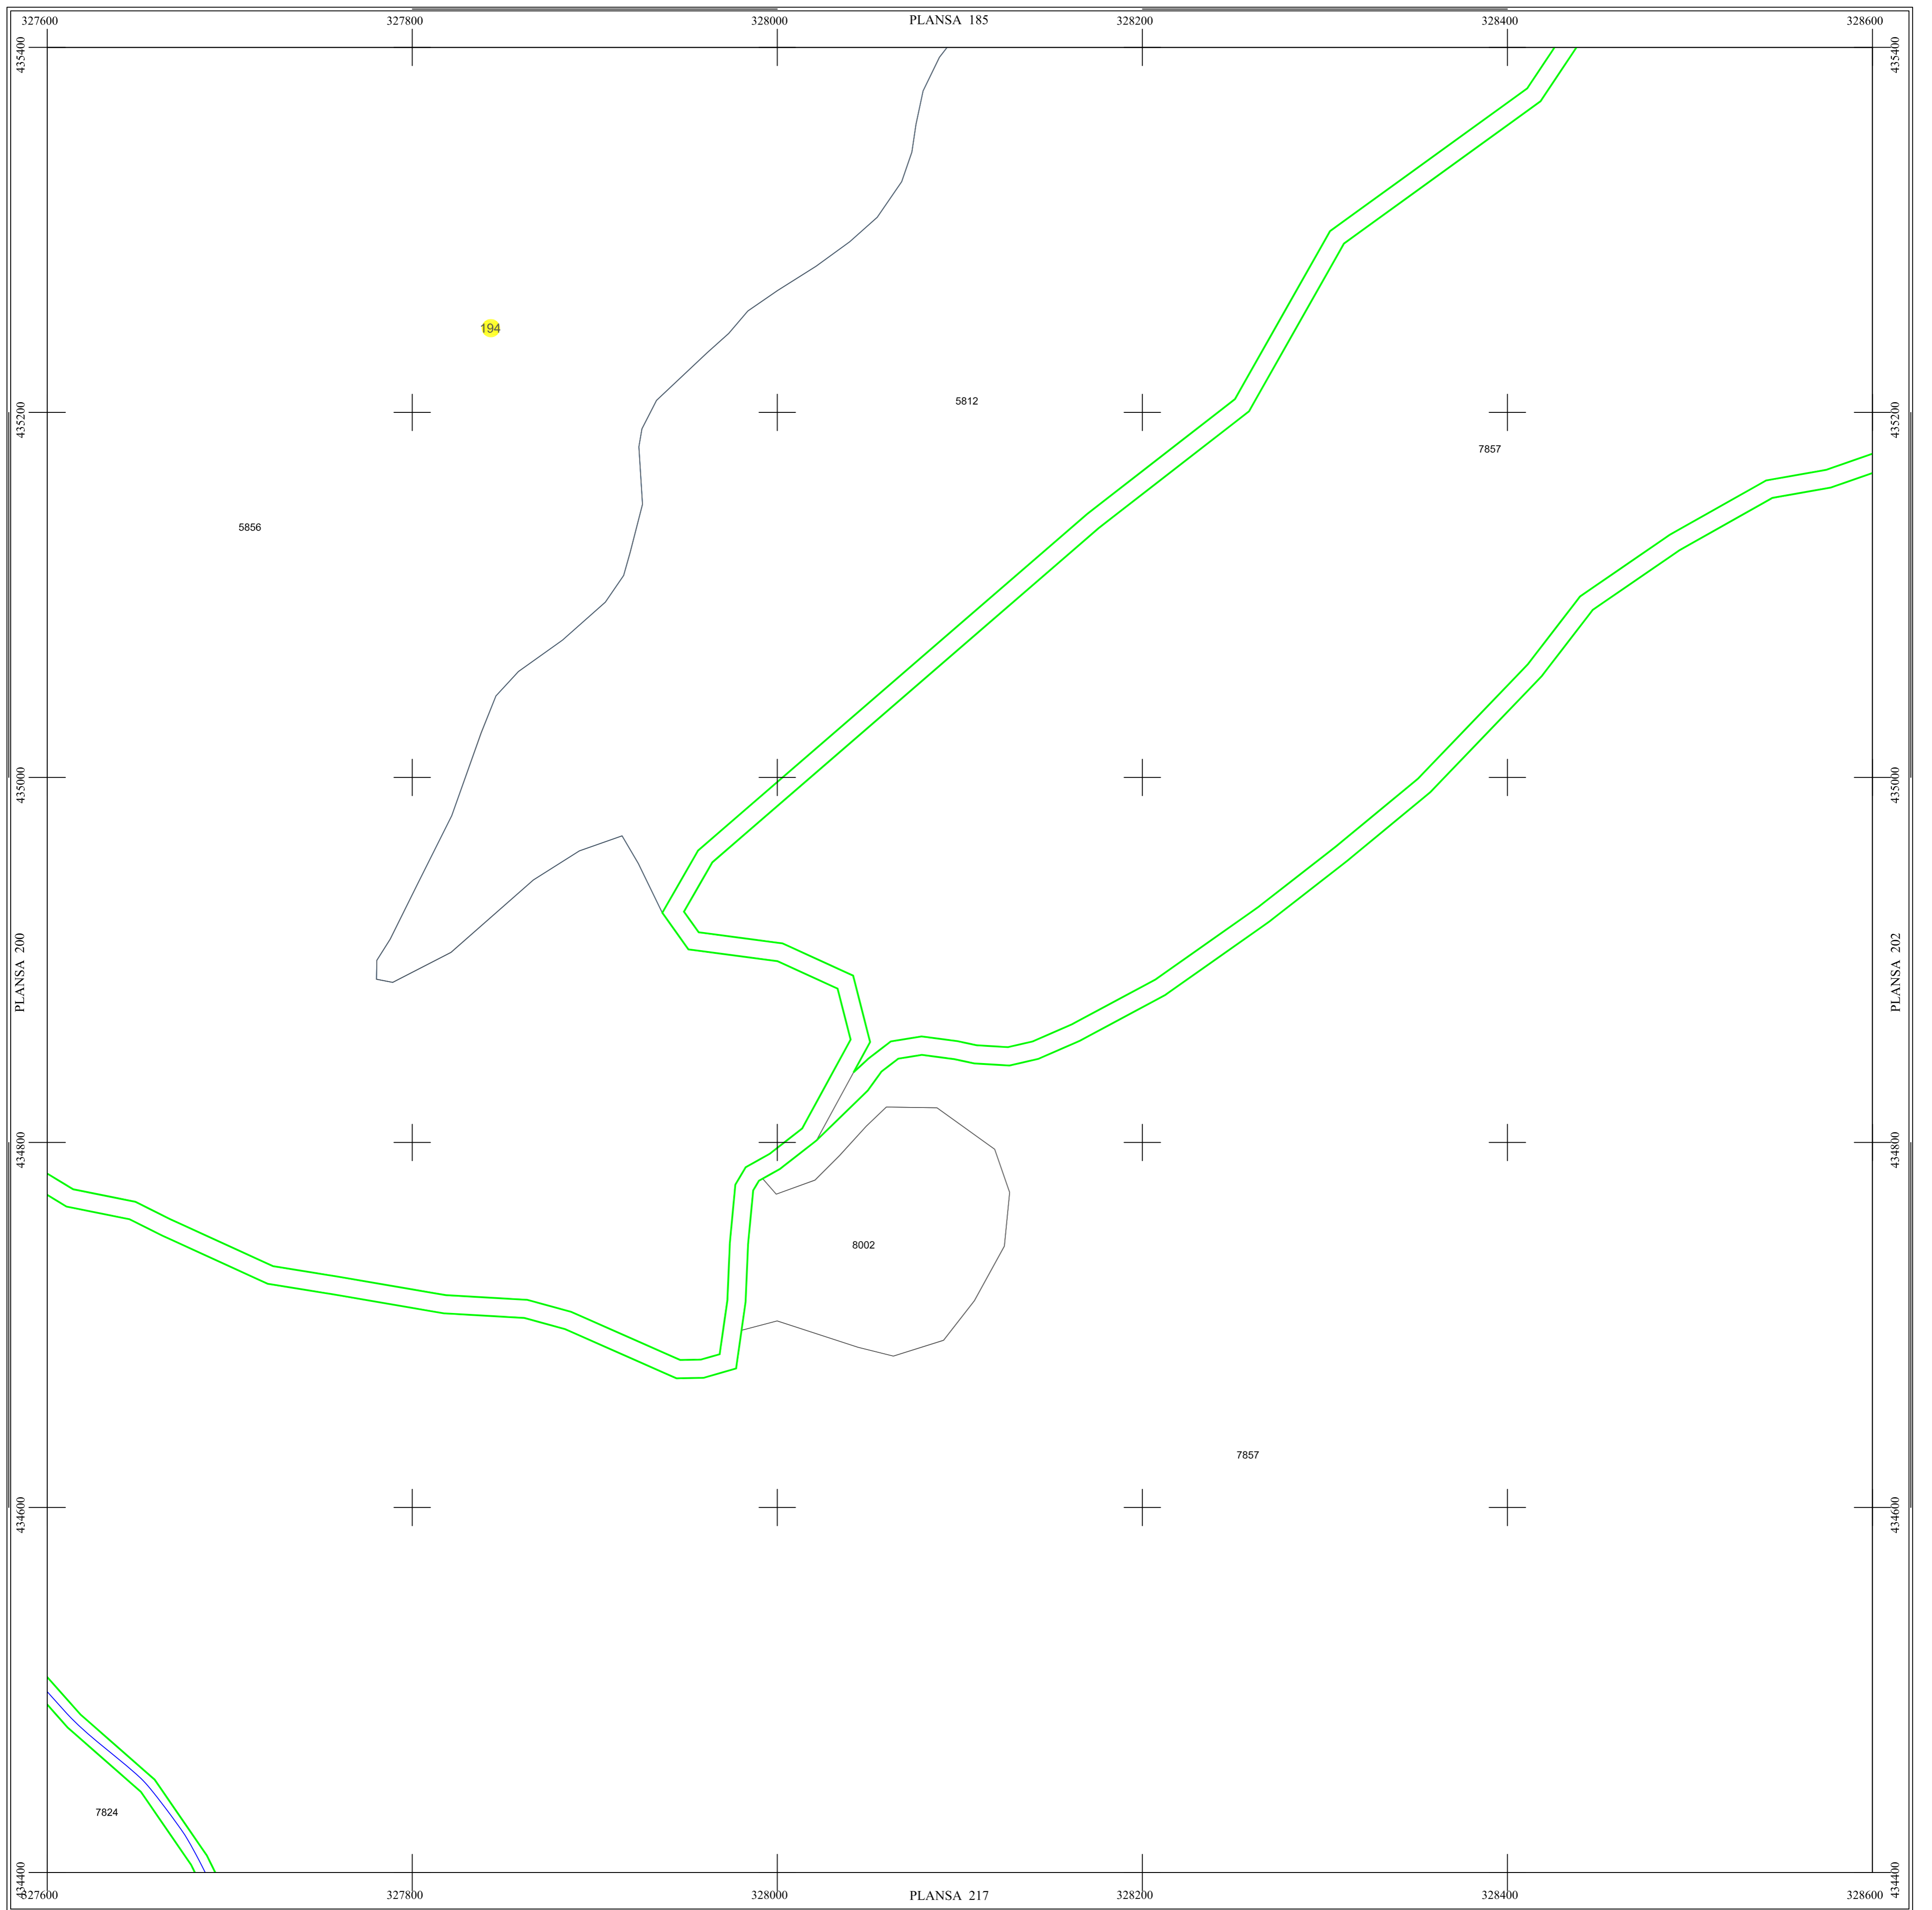

PLAN SECTOARE CADASTRALE

UAT RAU DE MORI, JUDETUL HUNEDOARA

Scara 1:2000

Sistem de proiectie STEREO 70

SECTIUNEA : 201/ 453

LEGENDĂ

RAU DE MORI	Denumire localitate
	Limita UAT
	Limita sector cadastral
	Limita intravilan
	Numar sector cadastral
UAT Salasul de Sus	Vecini

S.C. CORNEL & CORNEL TOPOEXIM S.R.L.

AGENTIA NATIONALA DE
CADASTRU SI PUBLICITATE
IMOBILIARA

Proiectat	ing. Calota Elena Gabriela
Măsurat	ing. Dobrita Lucian
Calculat	ing. Dan Valentin
Editat	ing. Peneoasu Cristian
Aprobat	ing. Calota Elena Gabriela

Scara
1:2000
Data
octombrie 2022

**Lucrari de inregistrare
sistematica a imobilelor in
Sistemul Integrat de Cadastru si
Carte funciara
UAT RAU DE MORI**