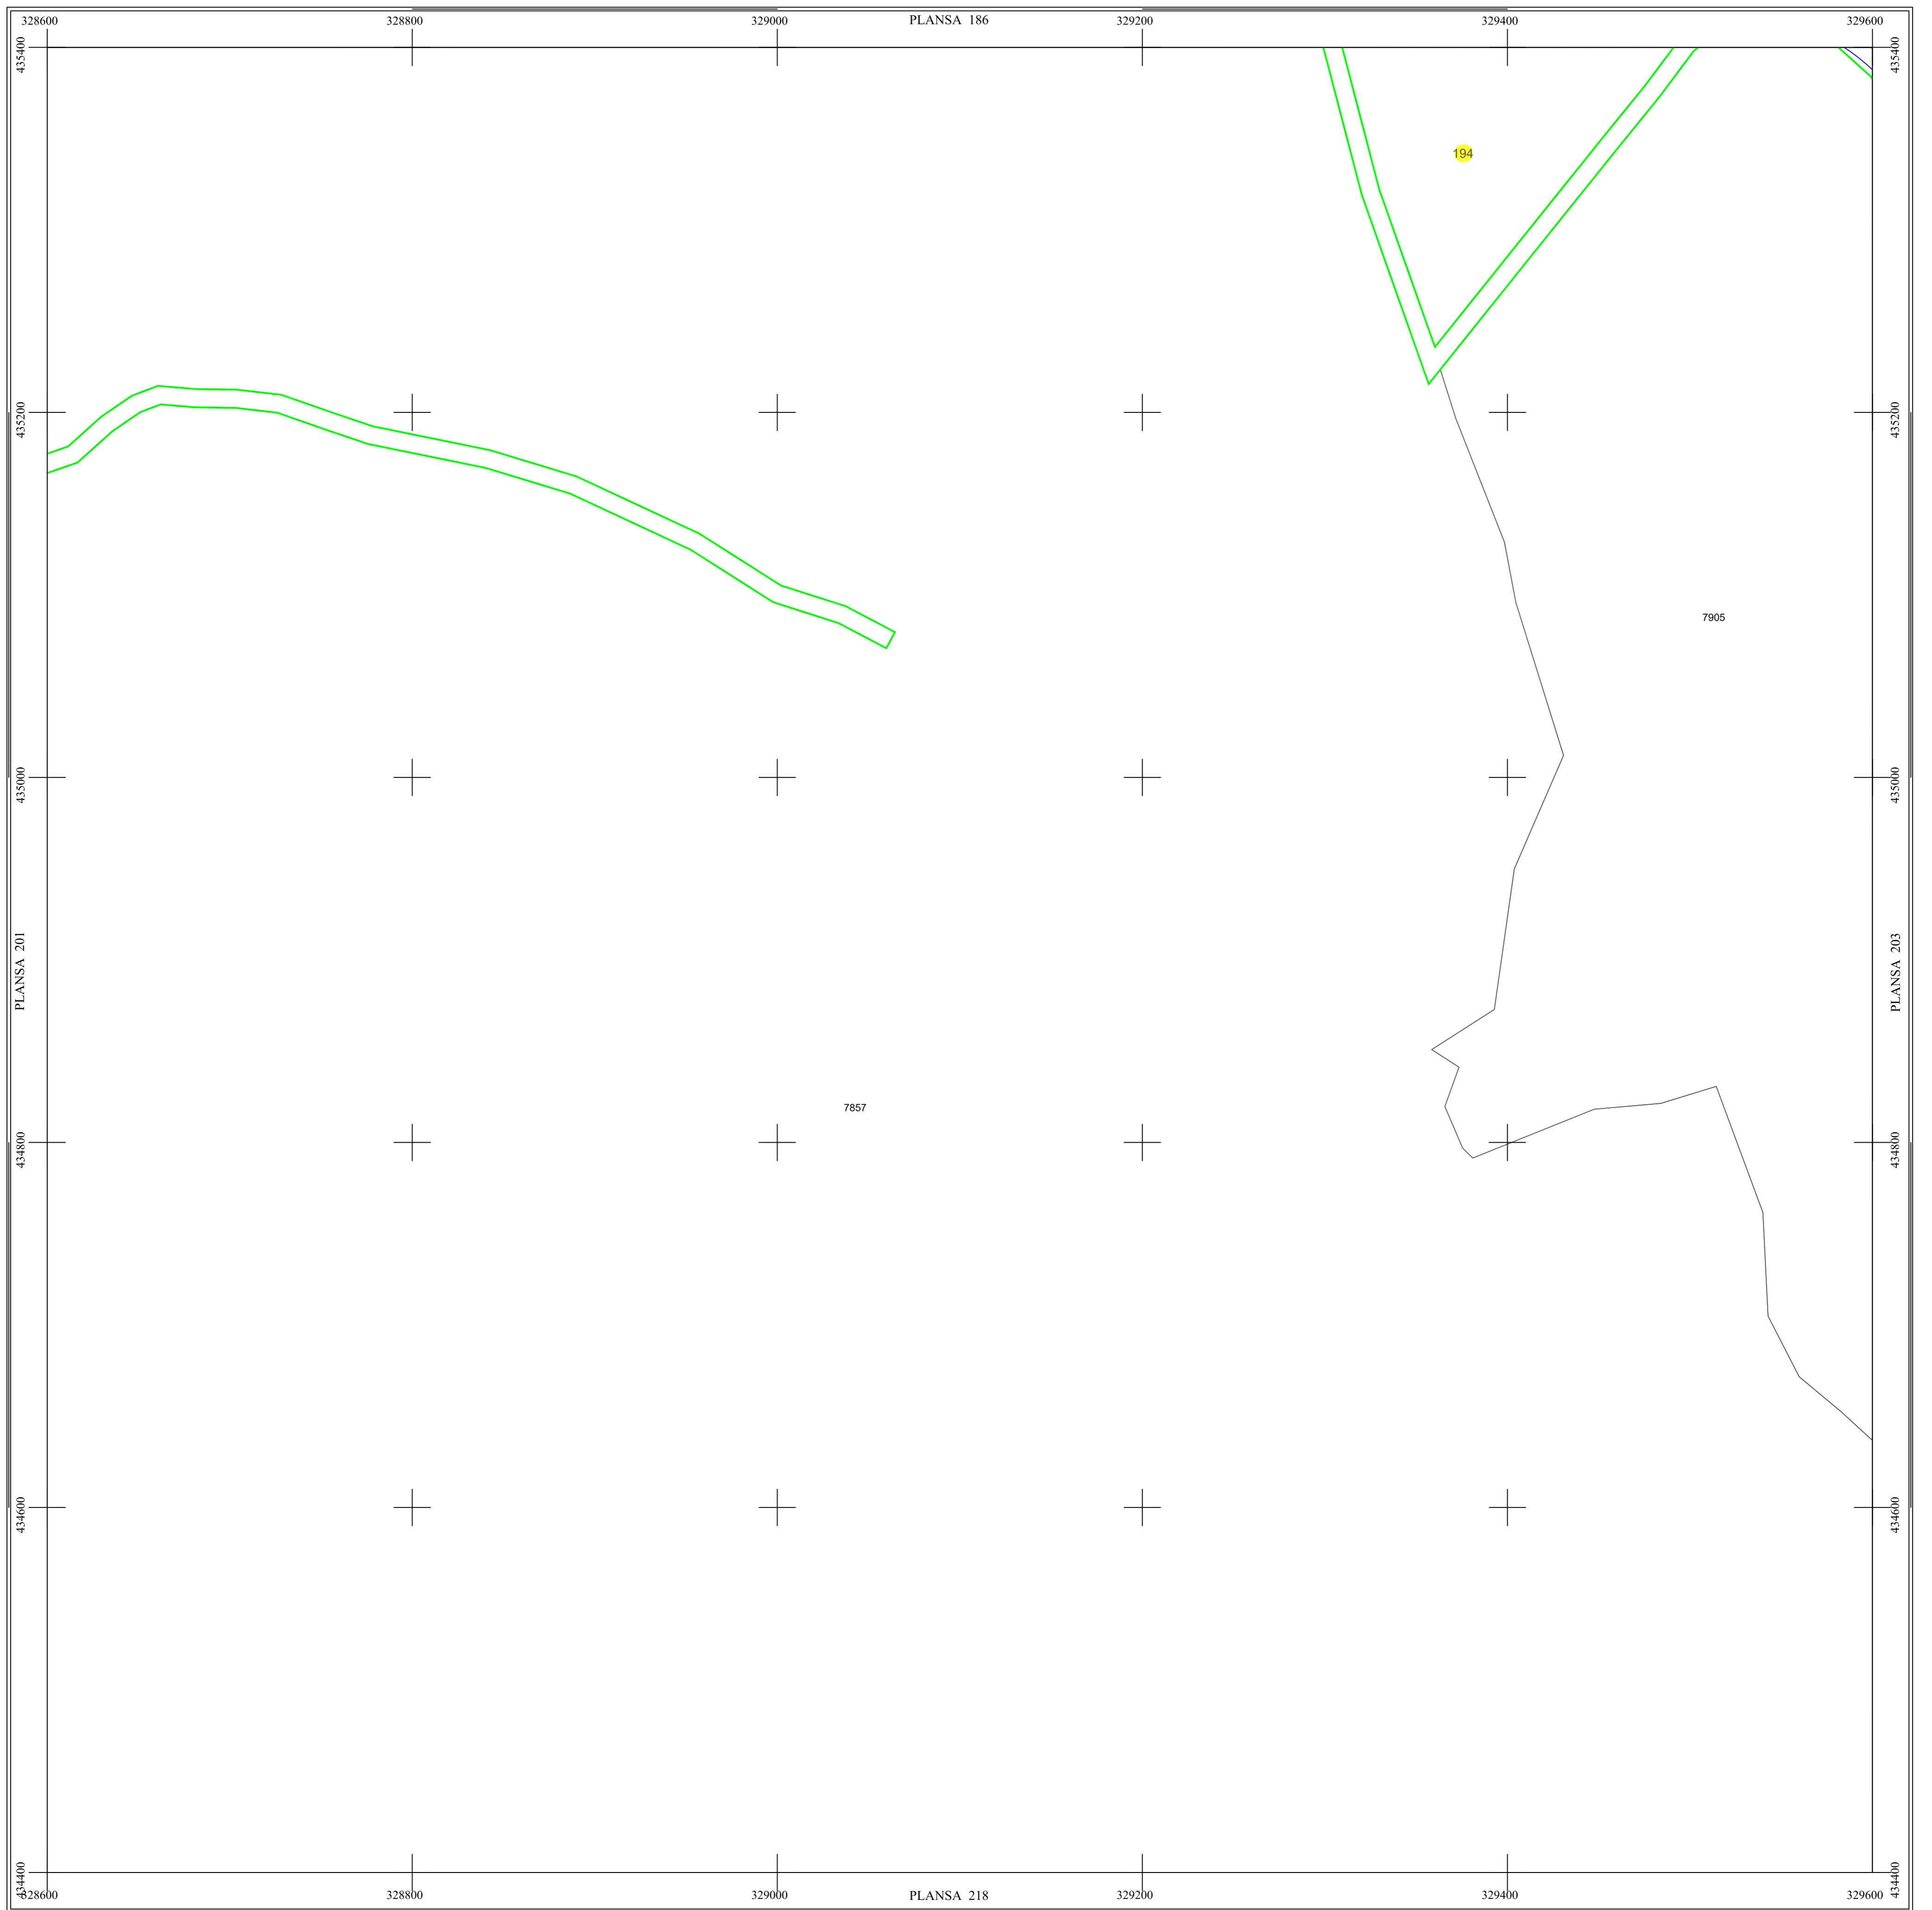

# PLAN SECTOARE CADASTRALE

## UAT RAU DE MORI, JUDETUL HUNEDOARA

Scara 1:2000

Sistem de proiectie STEREO 70

SECTIUNEA : 202/ 453

LEGENDĂ

RAU DE MORI	Denumire localitate
	Limita UAT
	Limita sector cadastral
	Limita intravilan
	Numar sector cadastral
UAT Salasul de Sus	Vecini

S.C. CORNEL & CORNEL TOPOEXIM S.R.L.	
Proiectat	ing. Calota Elena Gabriela
Măsurat	ing. Dobrita Lucian
Calculat	ing. Dan Valentin
Editat	ing. Pencoasu Cristian
Aprobat	ing. Calota Elena Gabriela

AGENTIA NATIONALA DE  
CADASTRU SI PUBLICITATE  
IMOBILIARA