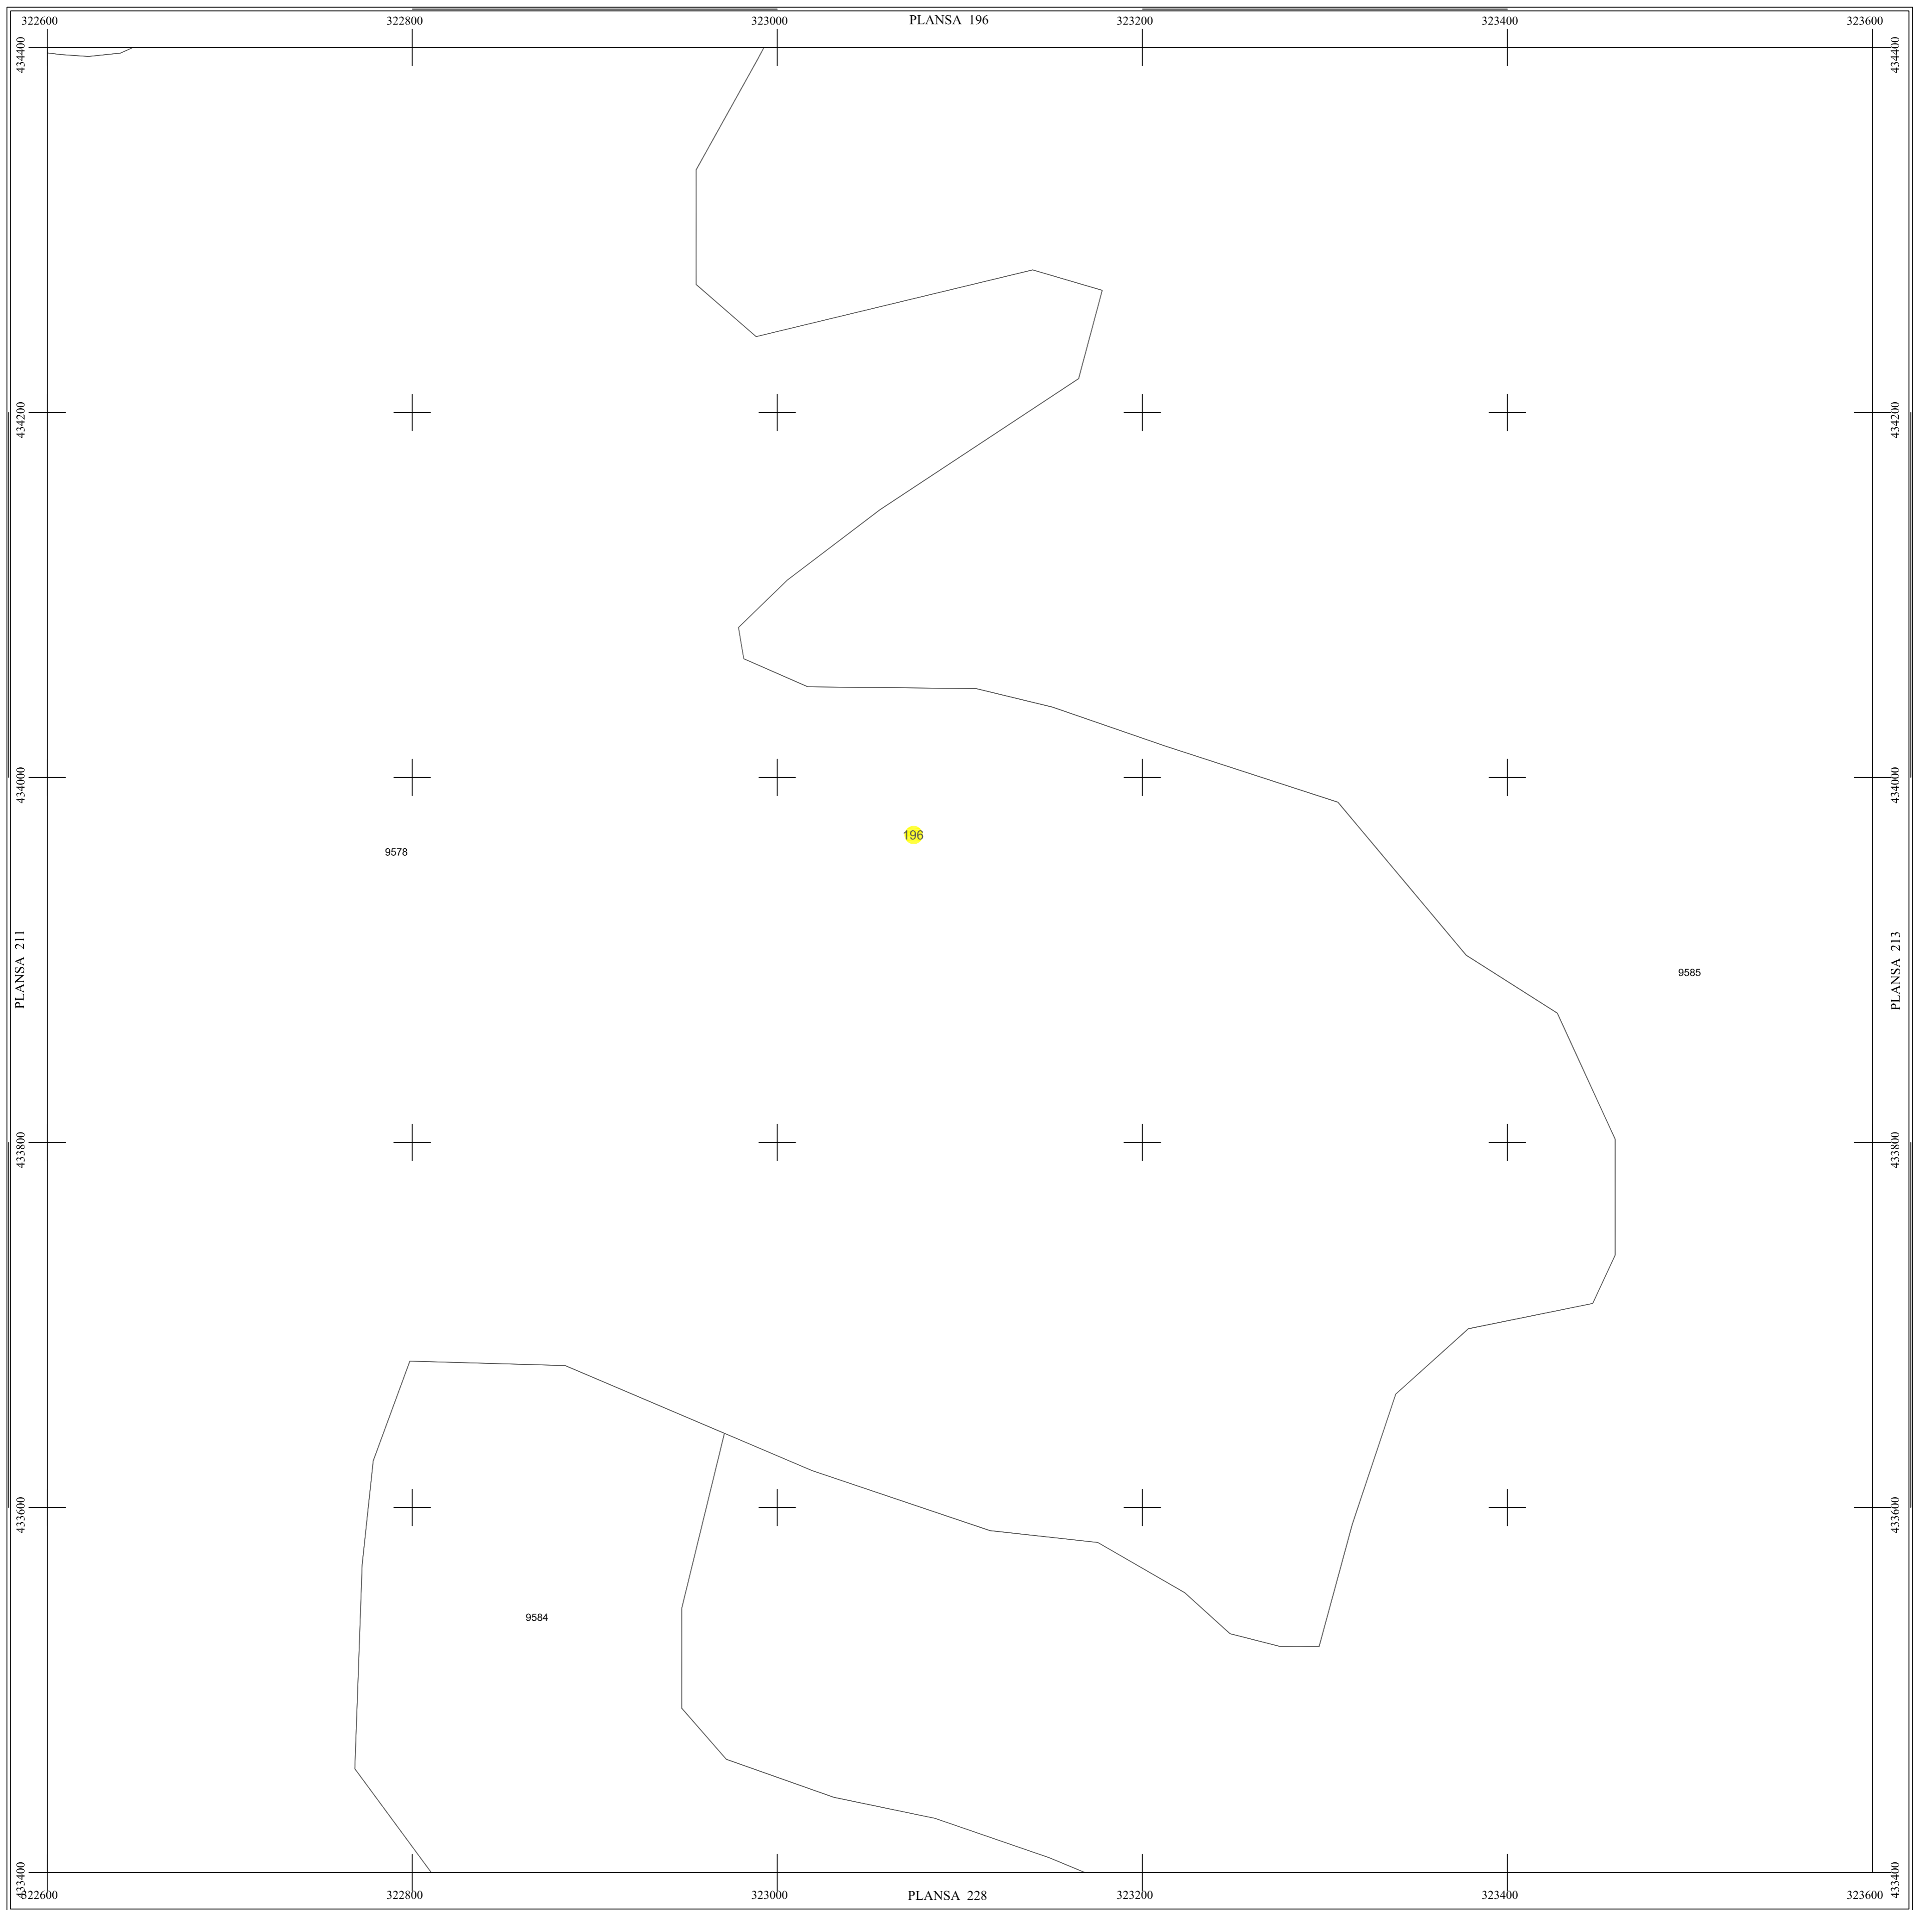

# PLAN SECTOARE CADASTRALE

## UAT RAU DE MORI, JUDETUL HUNEDOARA

Scara 1:2000

Sistem de proiectie STEREO 70

SECTIUNEA : 212/ 453

LEGENDĂ

RAU DE MORI	Denumire localitate
	Limita UAT
	Limita sector cadastral
	Limita intravilan
	Numar sector cadastral
UAT Salasul de Sus	Vecini