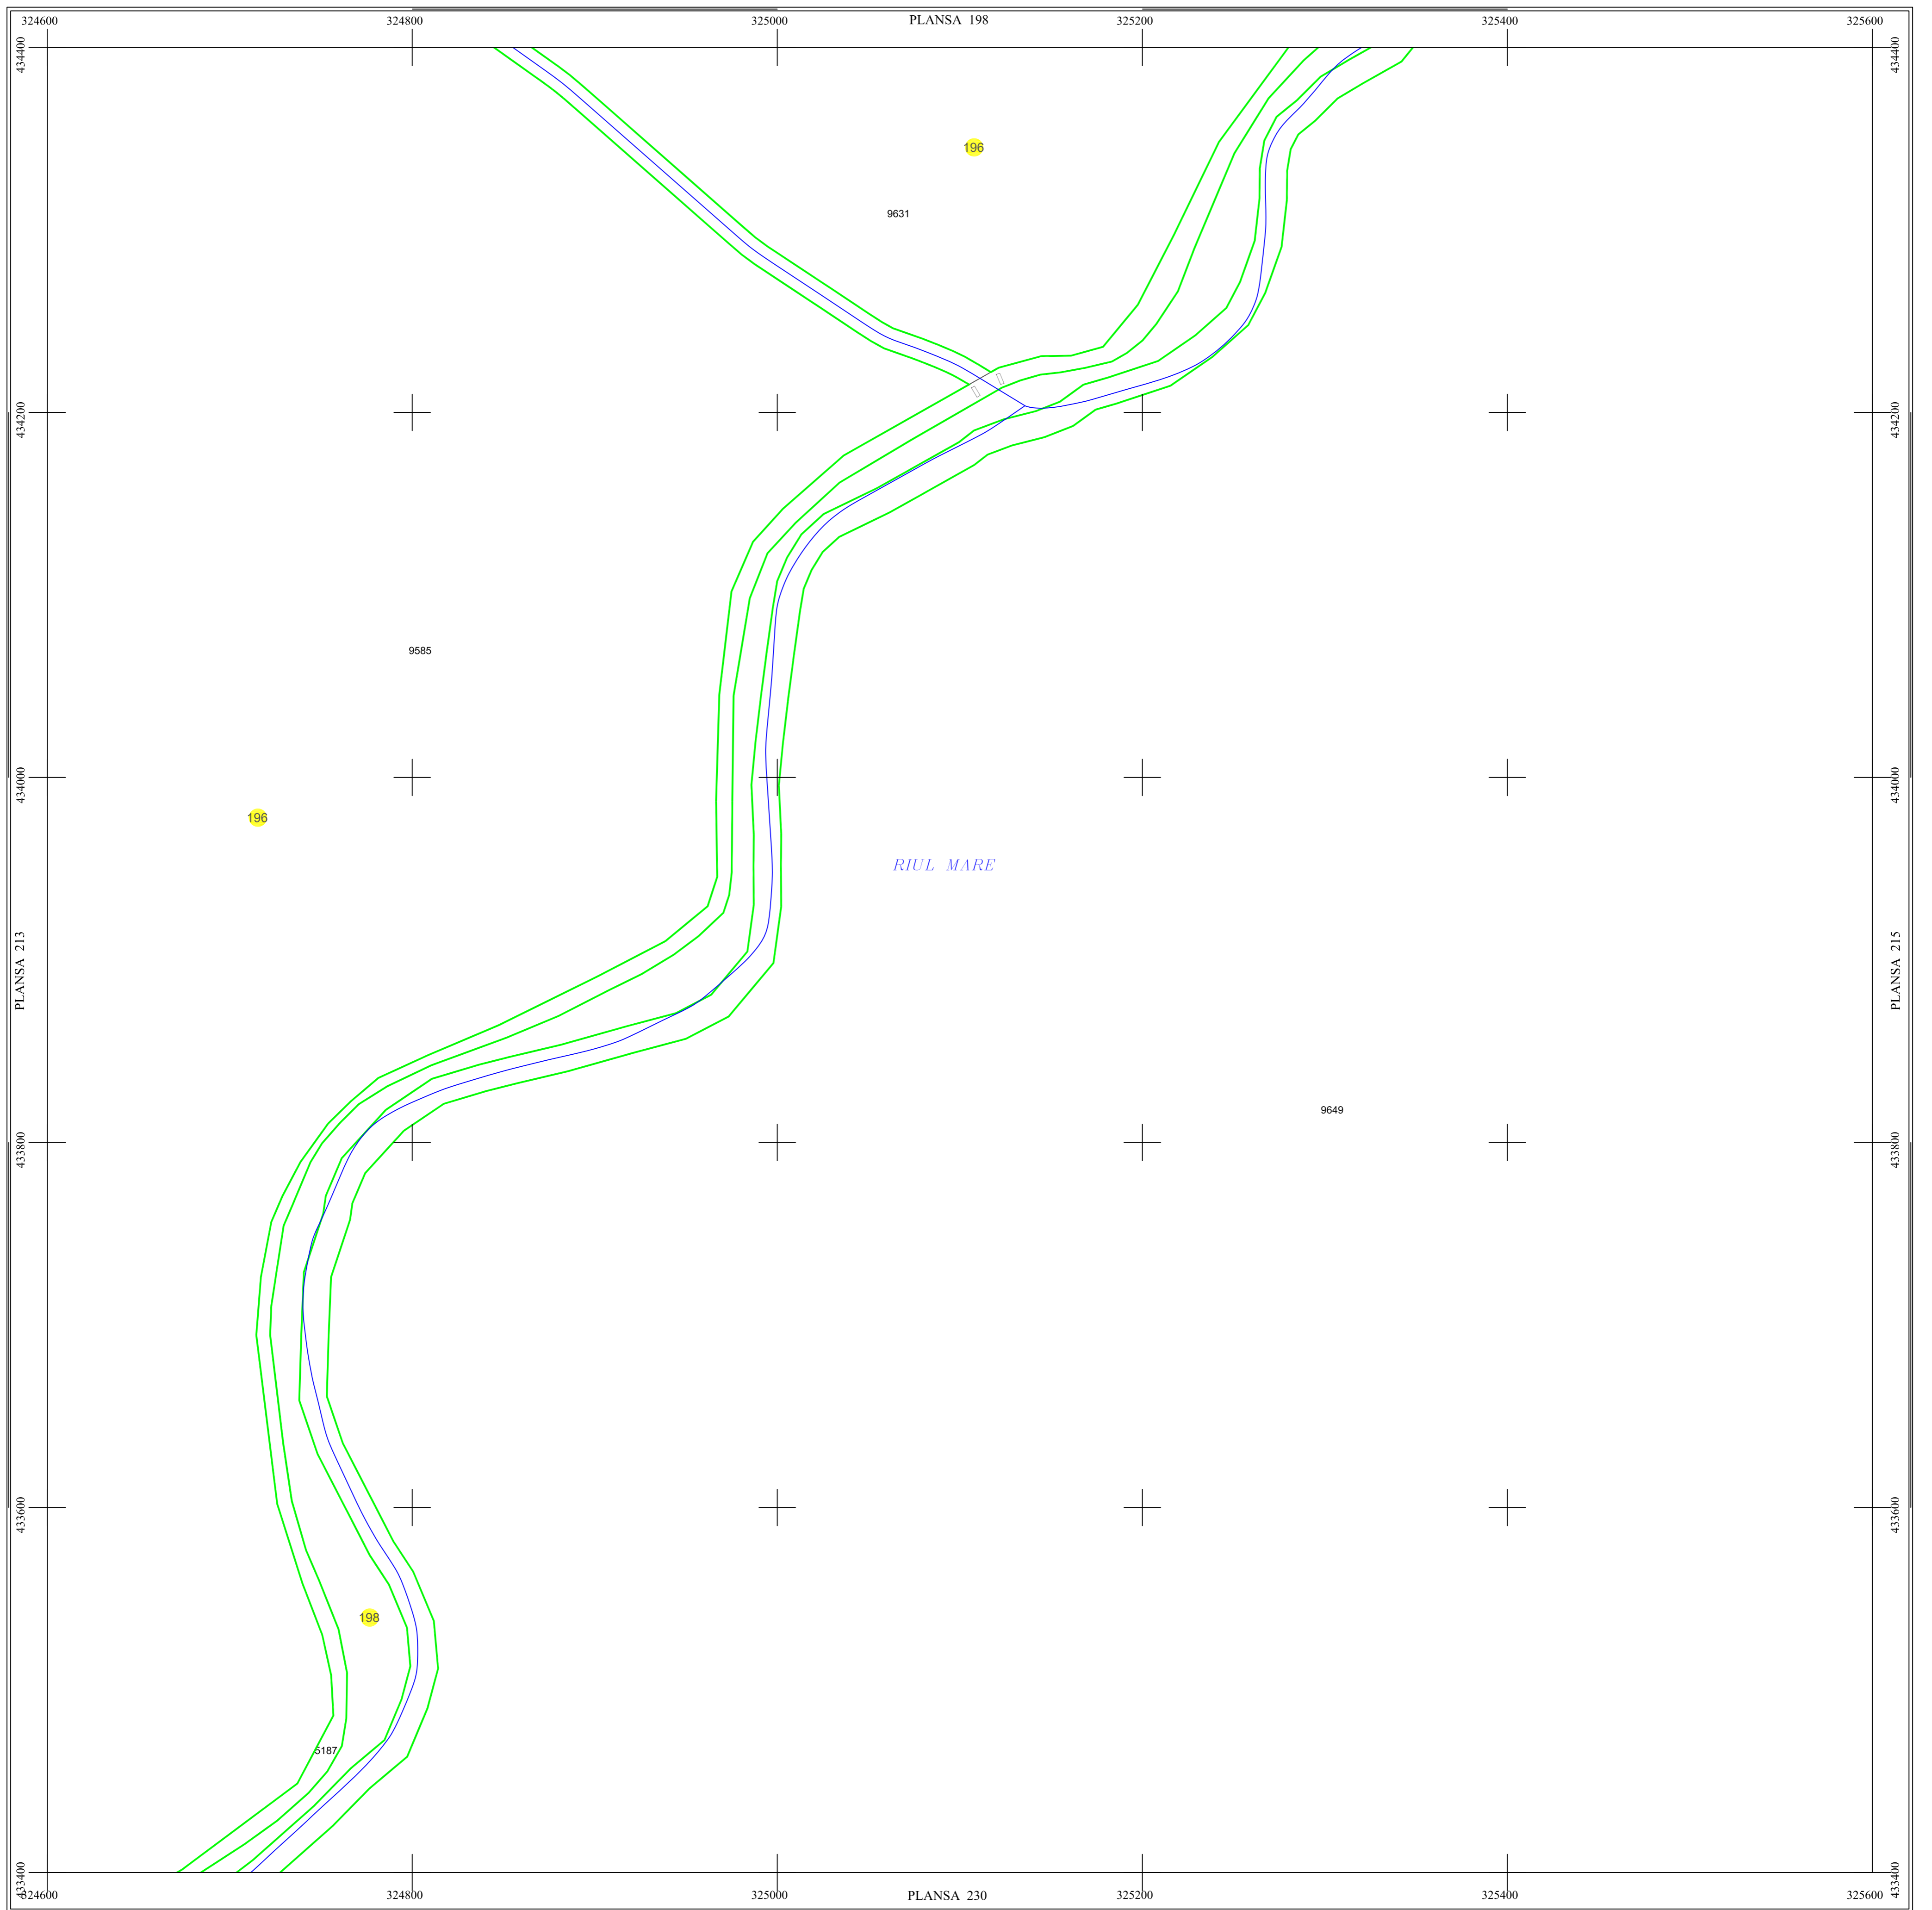

PLAN SECTOARE CADASTRALE

UAT RAU DE MORI, JUDETUL HUNEDOARA

Scara 1:2000

Sistem de proiectie STEREO 70

SECTIUNEA : 214/ 453

LEGENDĂ

RAU DE MORI	Denumire localitate
	Limita UAT
	Limita sector cadastral
	Limita intravilan
	Numar sector cadastral
UAT Salasul de Sus	Vecini

S.C. CORNEL & CORNEL TOPOEXIM S.R.L.

AGENTIA NATIONALA DE
CADASTRU SI PUBLICITATE
IMOBILIARA

Proiectat	ing. Calota Elena Gabriela
Măsurat	ing. Dobrita Lucian
Calculat	ing. Dan Valentin
Editat	ing. Peneoasu Cristian
Aprobat	ing. Calota Elena Gabriela

Scara	1:2000
Data	octombrie 2022

**Lucrari de inregistrare
sistematica a imobilelor in
Sistemul Integrat de Cadastru si
Carte funciara
UAT RAU DE MORI**