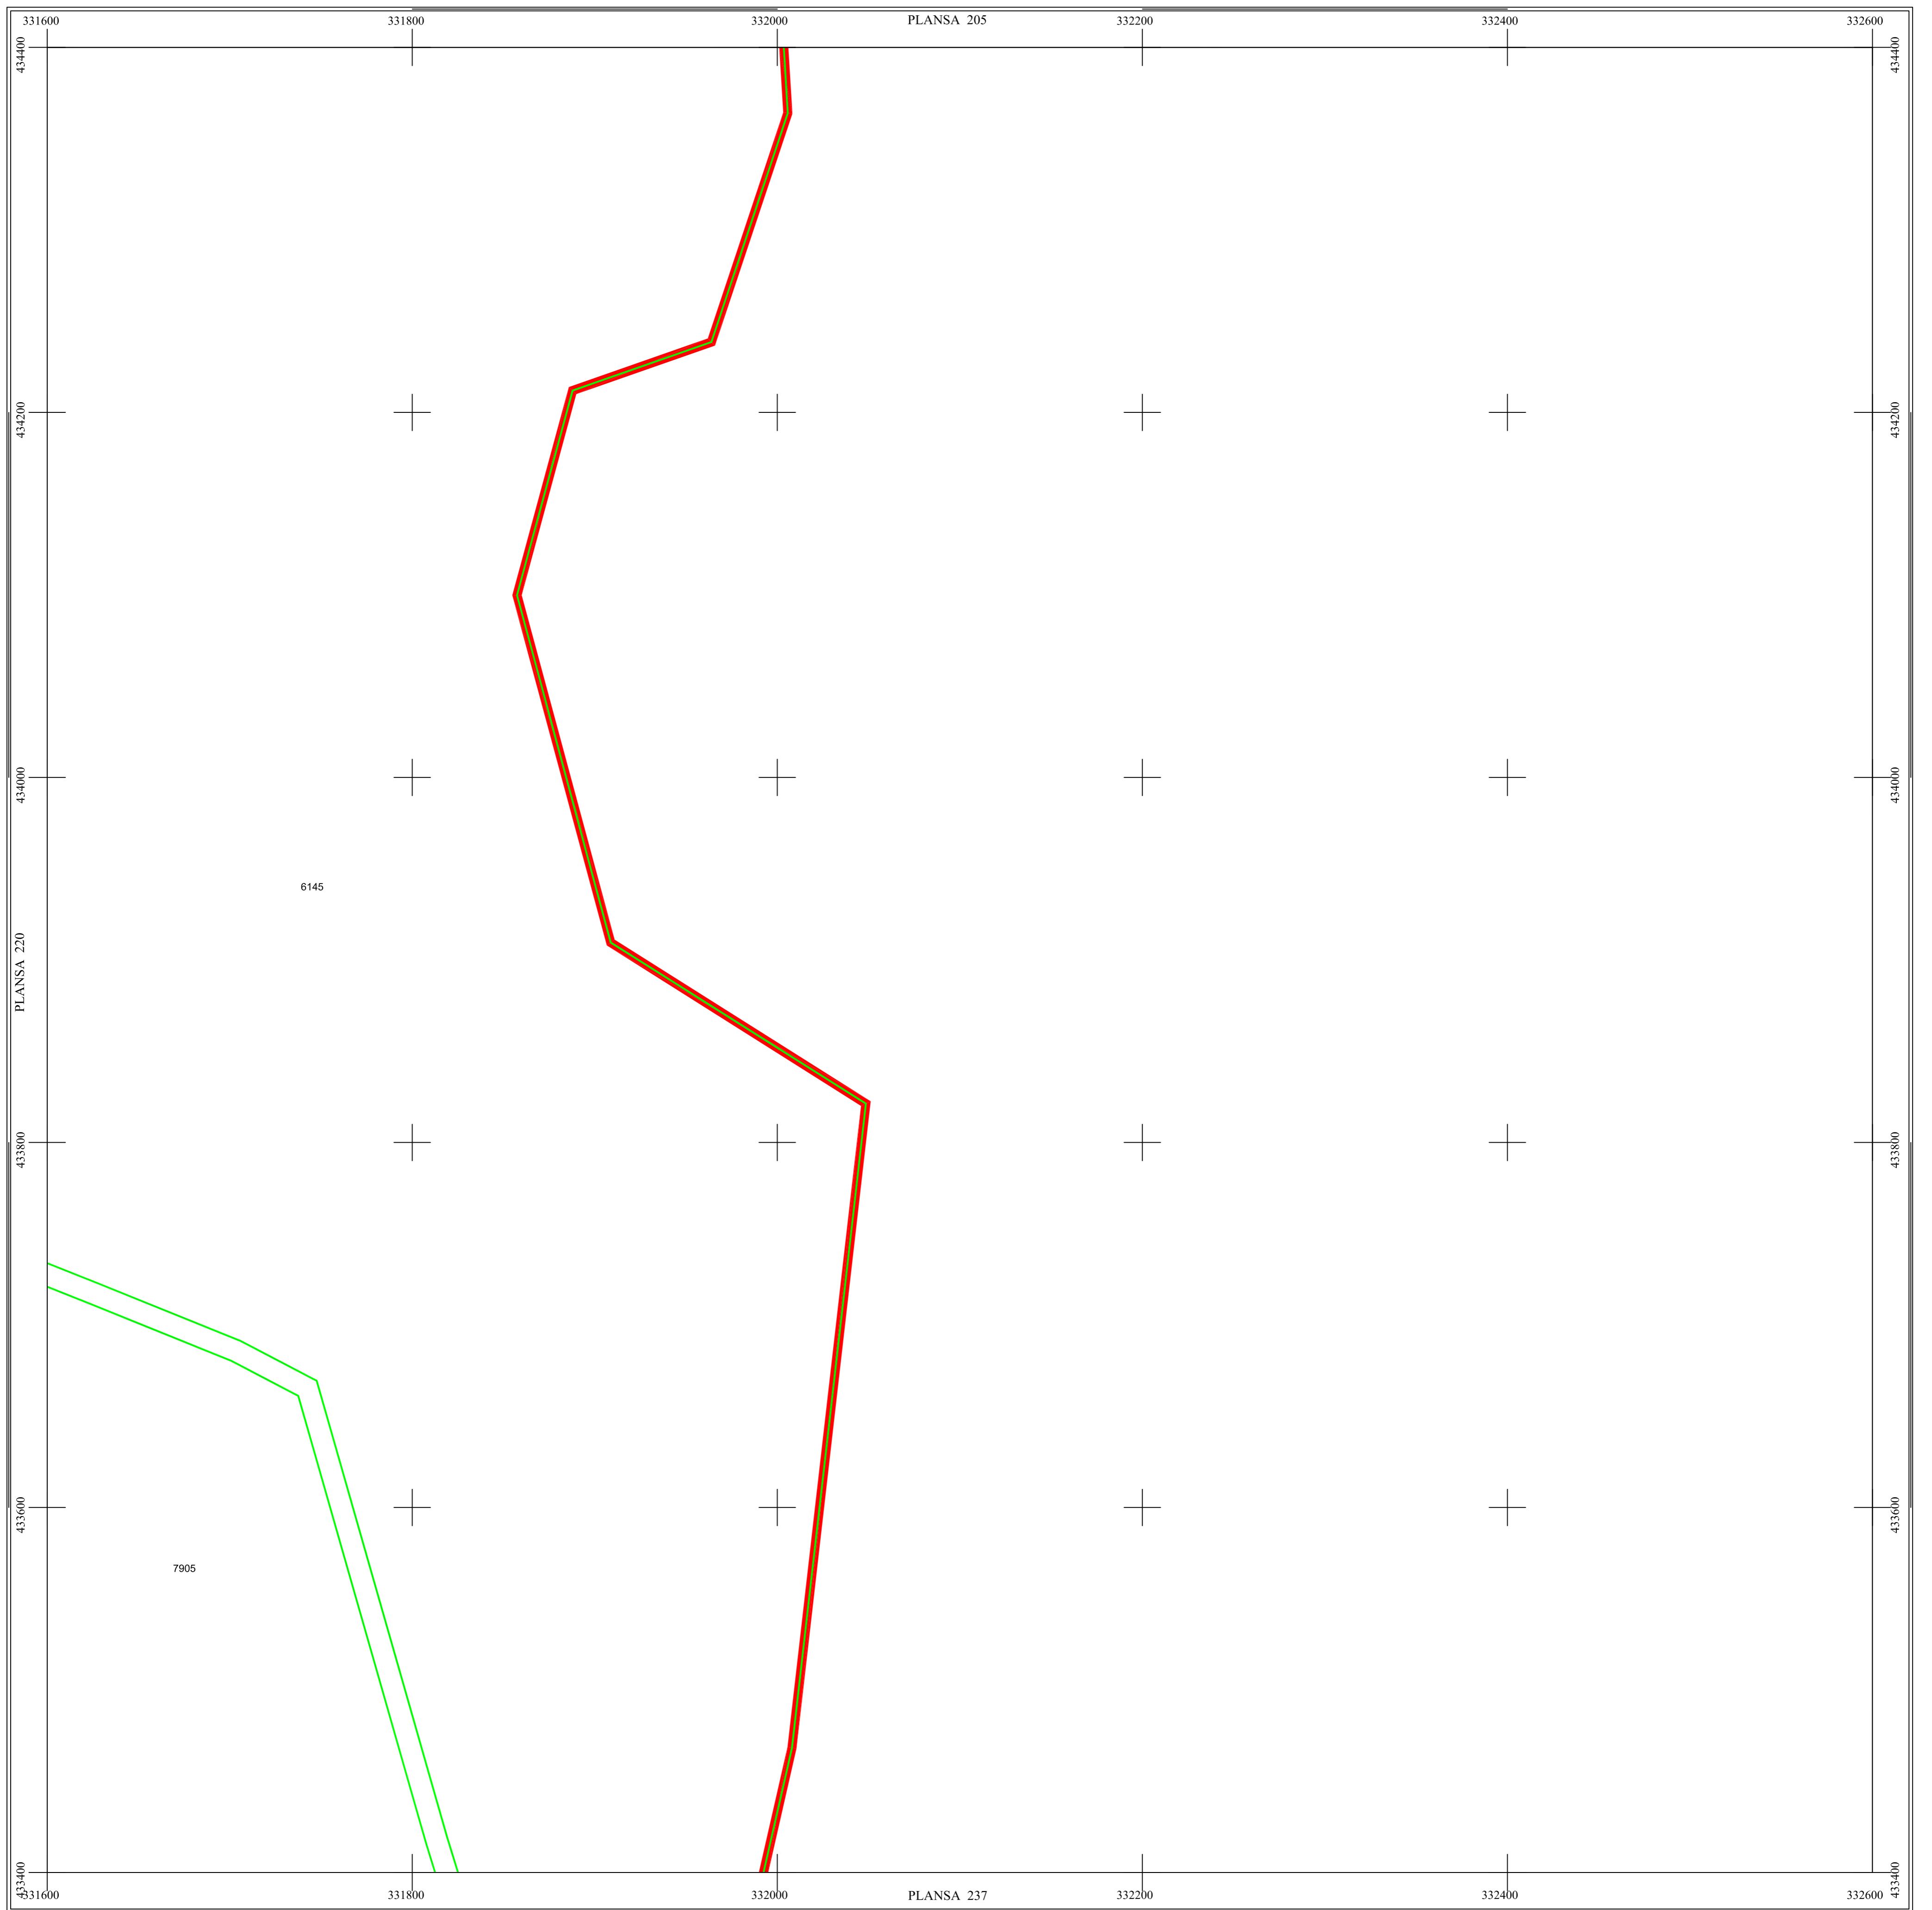

# PLAN SECTOARE CADASTRALE

## UAT RAU DE MORI, JUDETUL HUNEDOARA

Scara 1:2000

Sistem de proiectie STEREO 70

SECTIUNEA : 221/ 453

LEGENDĂ

RAU DE MORI	Denumire localitate
	Limita UAT
	Limita sector cadastral
	Limita intravilan
	Numar sector cadastral
UAT Salasul de Sus	Vecini

S.C. CORNEL & CORNEL TOPOEXIM S.R.L.	
Proiectat	ing. Calota Elena Gabriela
Măsurat	ing. Dobrita Lucian
Calculat	ing. Dan Valentin
Editat	ing. Peneoasu Cristian
Aprobat	ing. Calota Elena Gabriela

AGENTIA NATIONALA DE  
CADASTRU SI PUBLICITATE  
IMOBILIARA