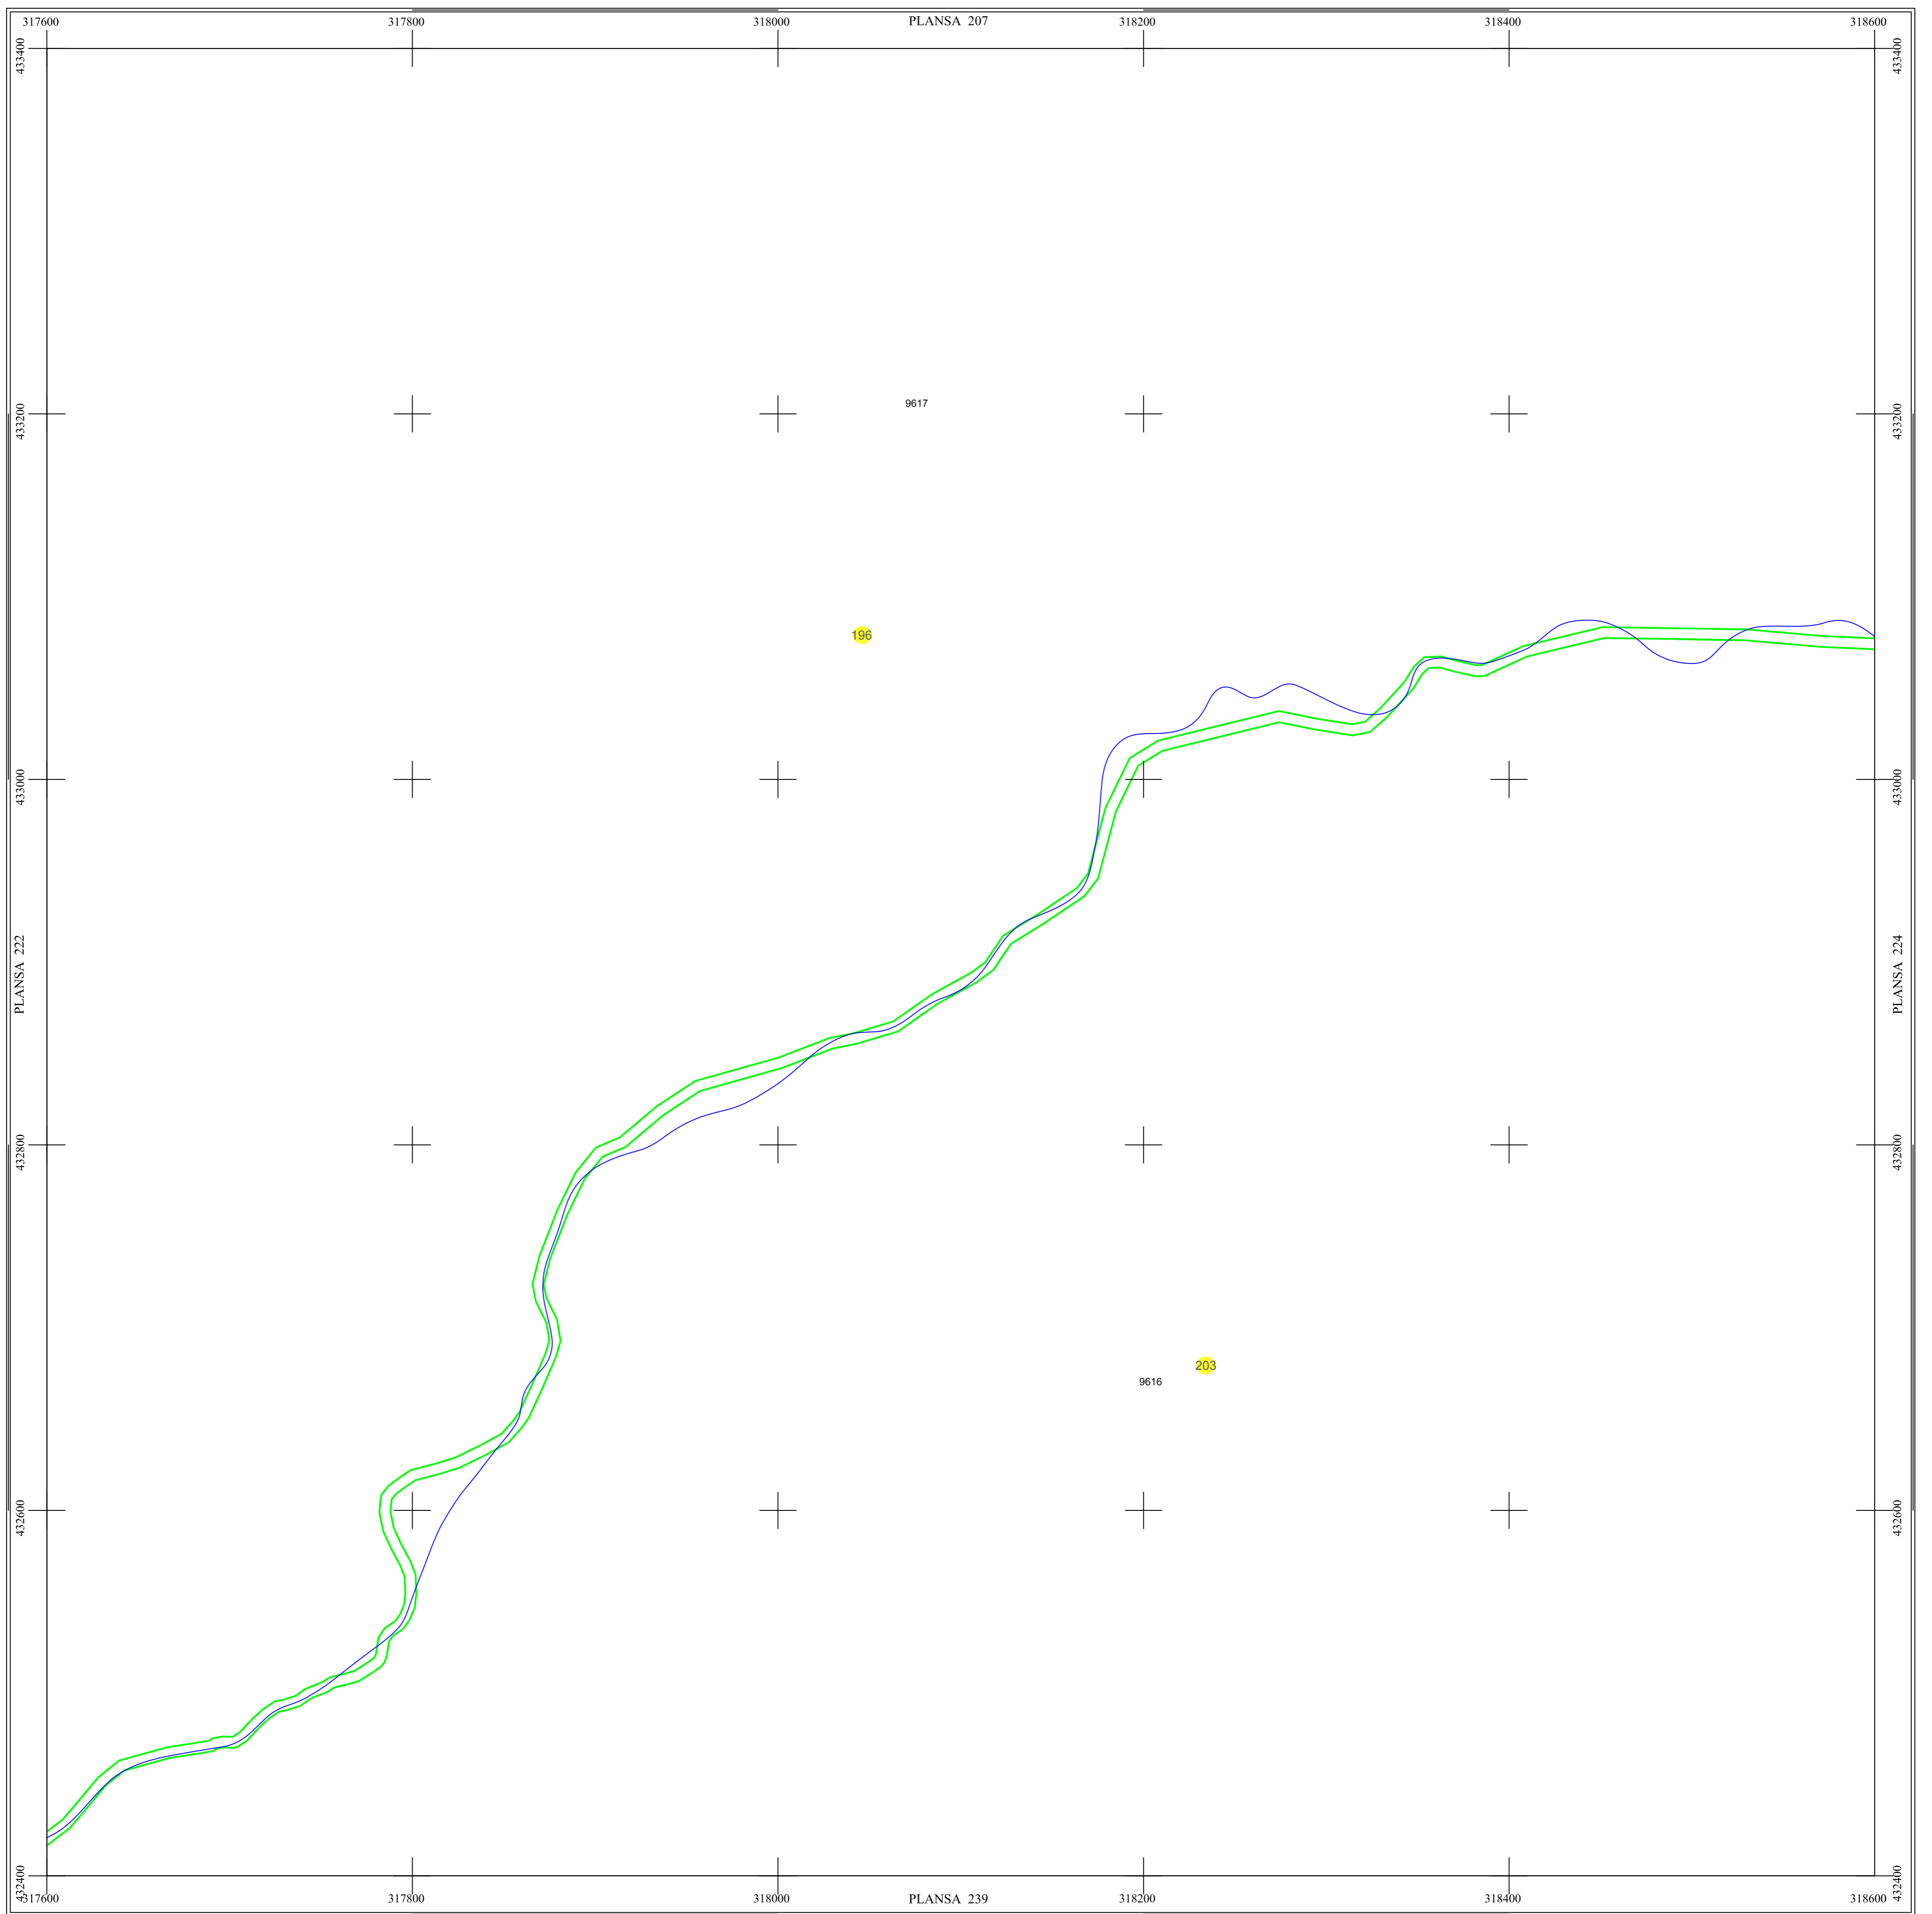

PLAN SECTOARE CADASTRALE

UAT RAU DE MORI, JUDETUL HUNEDOARA

Scara 1:2000

Sistem de proiectie STEREO 70

SECTIUNEA : 223/ 453

LEGENDĂ

RAU DE MORI	Denumire localitate
	Limita UAT
	Limita sector cadastral
	Limita intravilan
	Numar sector cadastral
UAT Salasul de Sus	Vecini

S.C. CORNEL & CORNEL TOPOEXIM S.R.L.		AGENTIA NATIONALA DE CADASTRU SI PUBLICITATE IMOBILIARA	
Proiectat	ing. Calota Elena Gabriela	Scara 1:2000	Lucrari de inregistrare sistematica a imobilelor in Sistemul Integrat de Cadastru si Carte funciara UAT RAU DE MORI
Măsurat	ing. Dobrita Lucian		
Calculat	ing. Dan Valentin	Data octombrie 2022	
Editat	ing. Peneoșu Cristian		
Amplasat	ing. Calota Elena Gabriela		