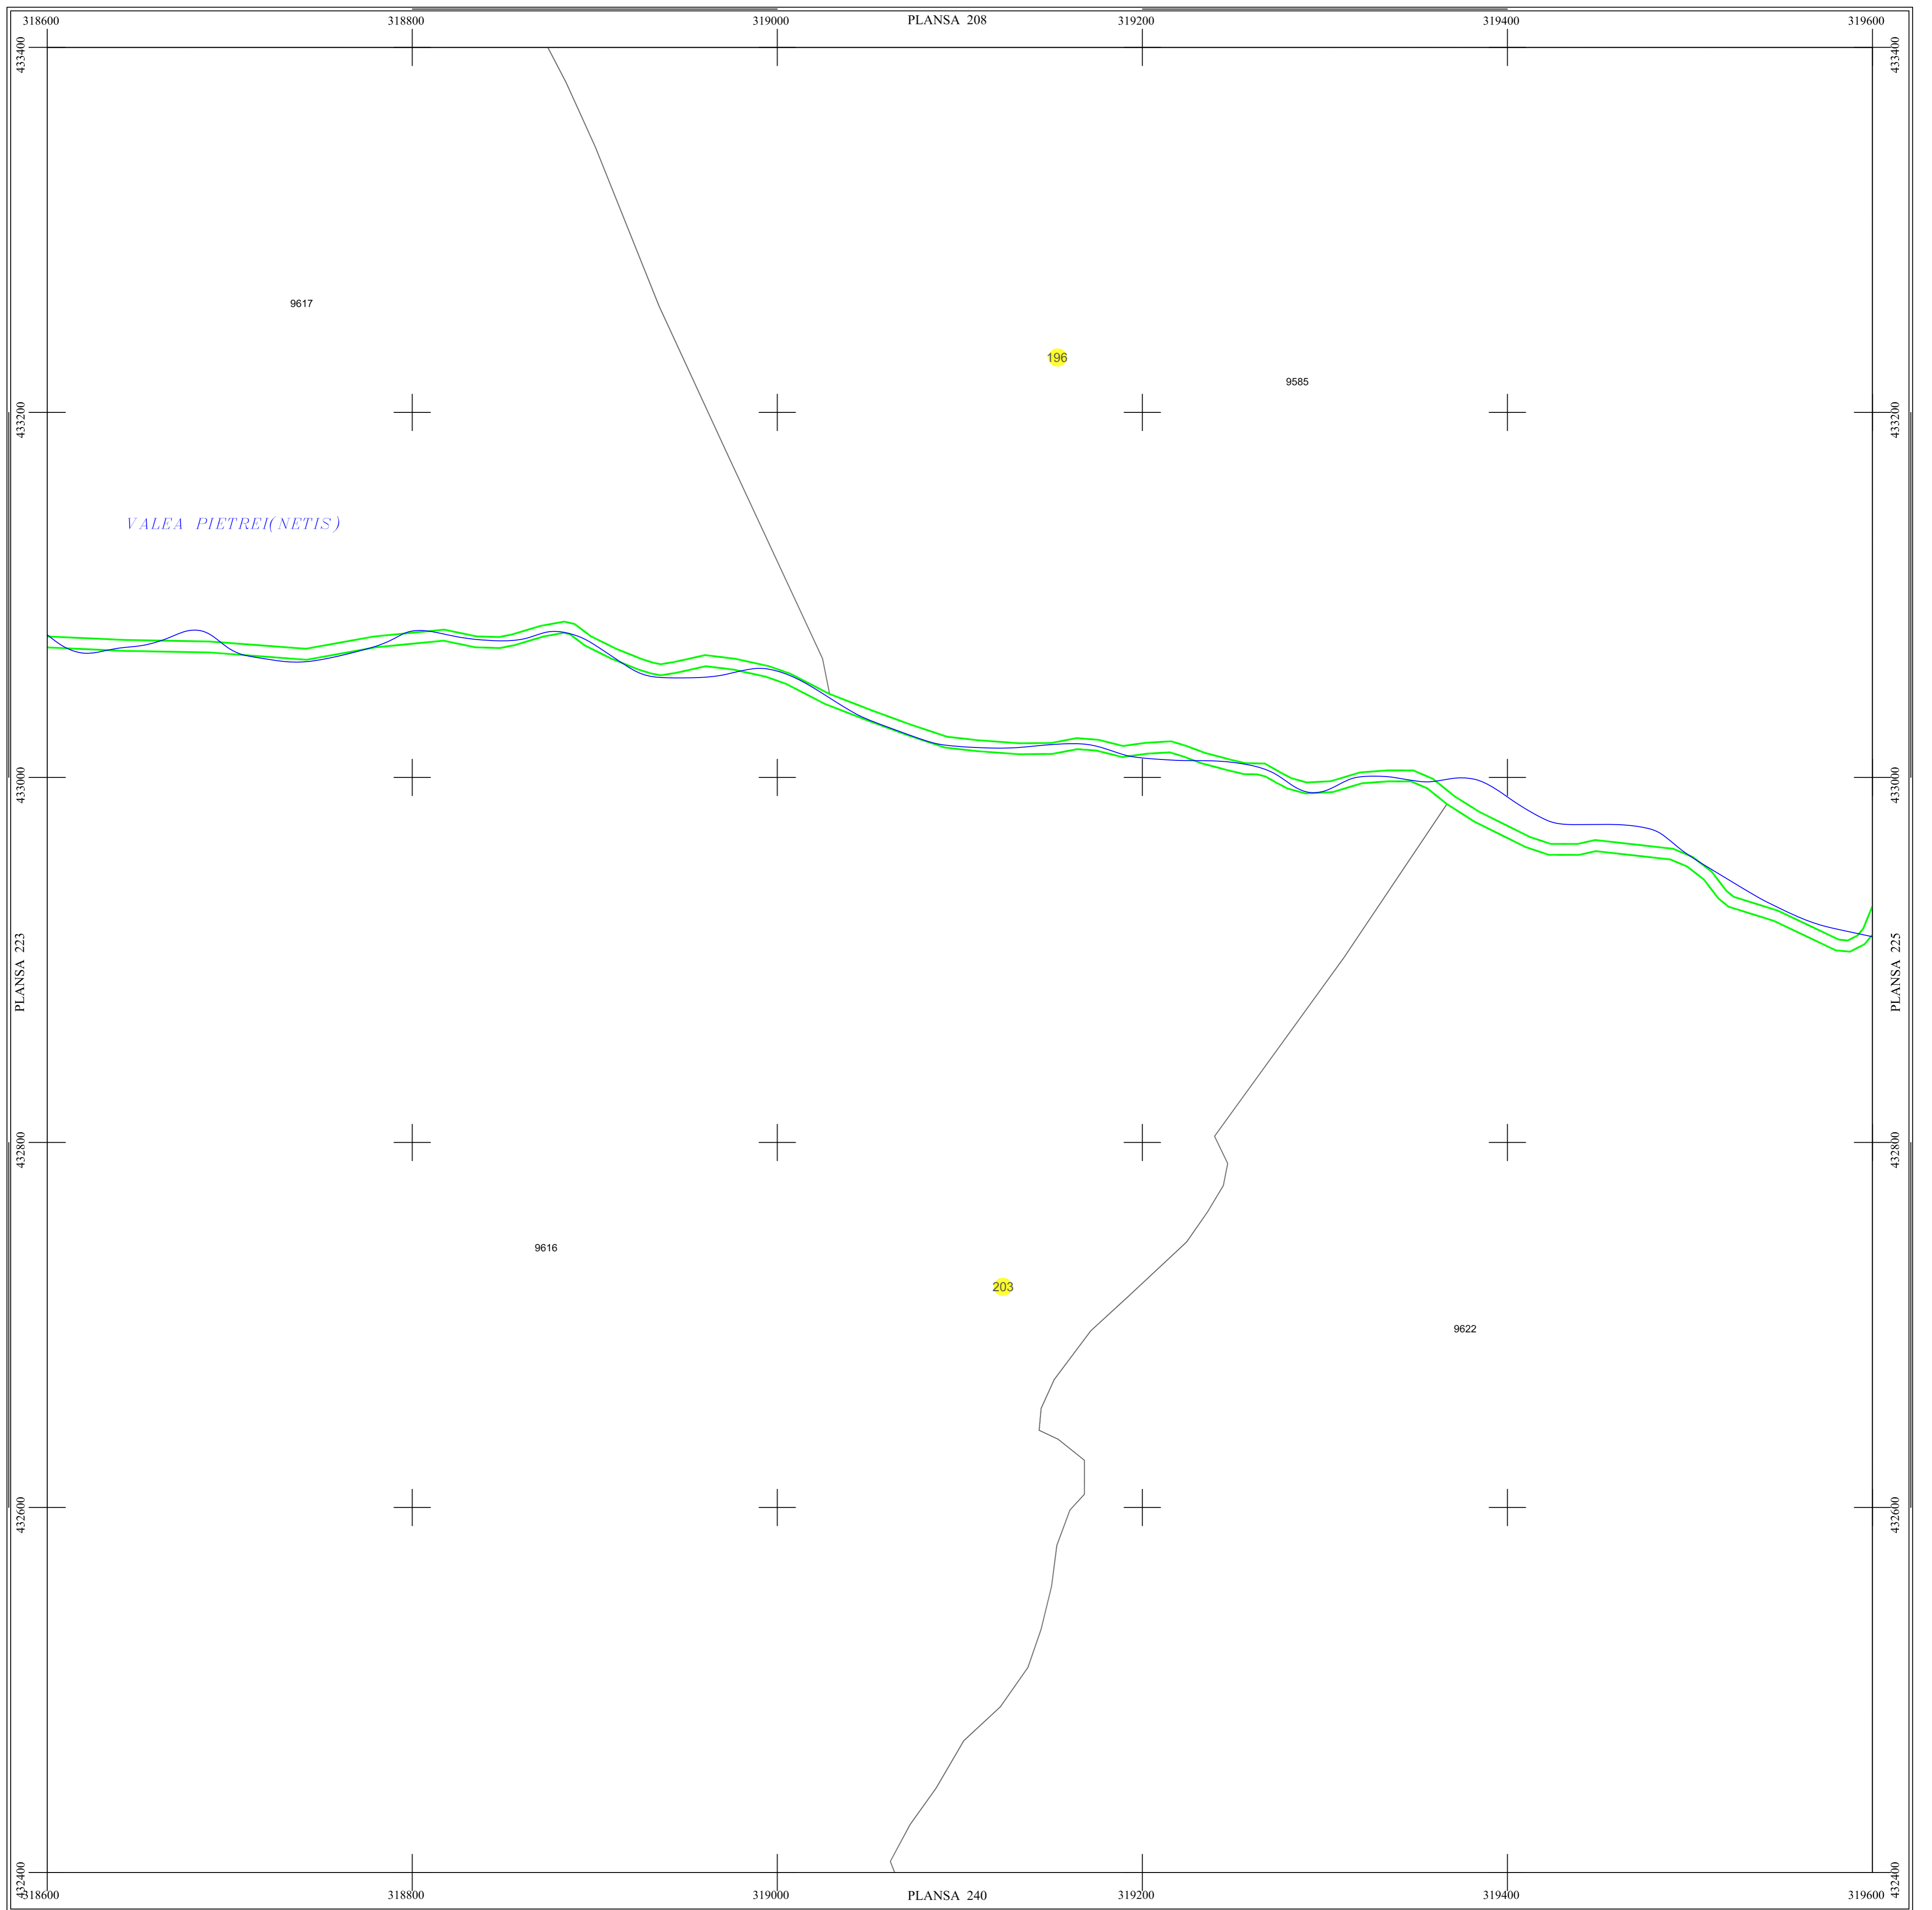

PLAN SECTOARE CADASTRALE

UAT RAU DE MORI, JUDETUL HUNEDOARA

Scara 1:2000

Sistem de proiectie STEREO 70

SECTIUNEA : 224/ 453

LEGENDĂ

RAU DE MORI	Denumire localitate
	Limita UAT
	Limita sector cadastral
	Limita intravilan
	Numar sector cadastral
UAT Salasul de Sus	Vecini

S.C. CORNEL & CORNEL TOPOEXIM S.R.L.

AGENTIA NATIONALA DE
CADASTRU SI PUBLICITATE
IMOBILIARA

Proiectat	ing. Calota Elena Gabriela
Măsurat	ing. Dobrita Lucian
Calculat	ing. Dan Valentin
Editat	ing. Pencoasu Cristian
Aprobat	ing. Calota Elena Gabriela

Scara
1:2000
Data
octombrie 2022

**Lucrari de inregistrare
sistemica a imobilelor in
Sistemul Integrat de Cadastru si
Carte funciara
UAT RAU DE MORI**