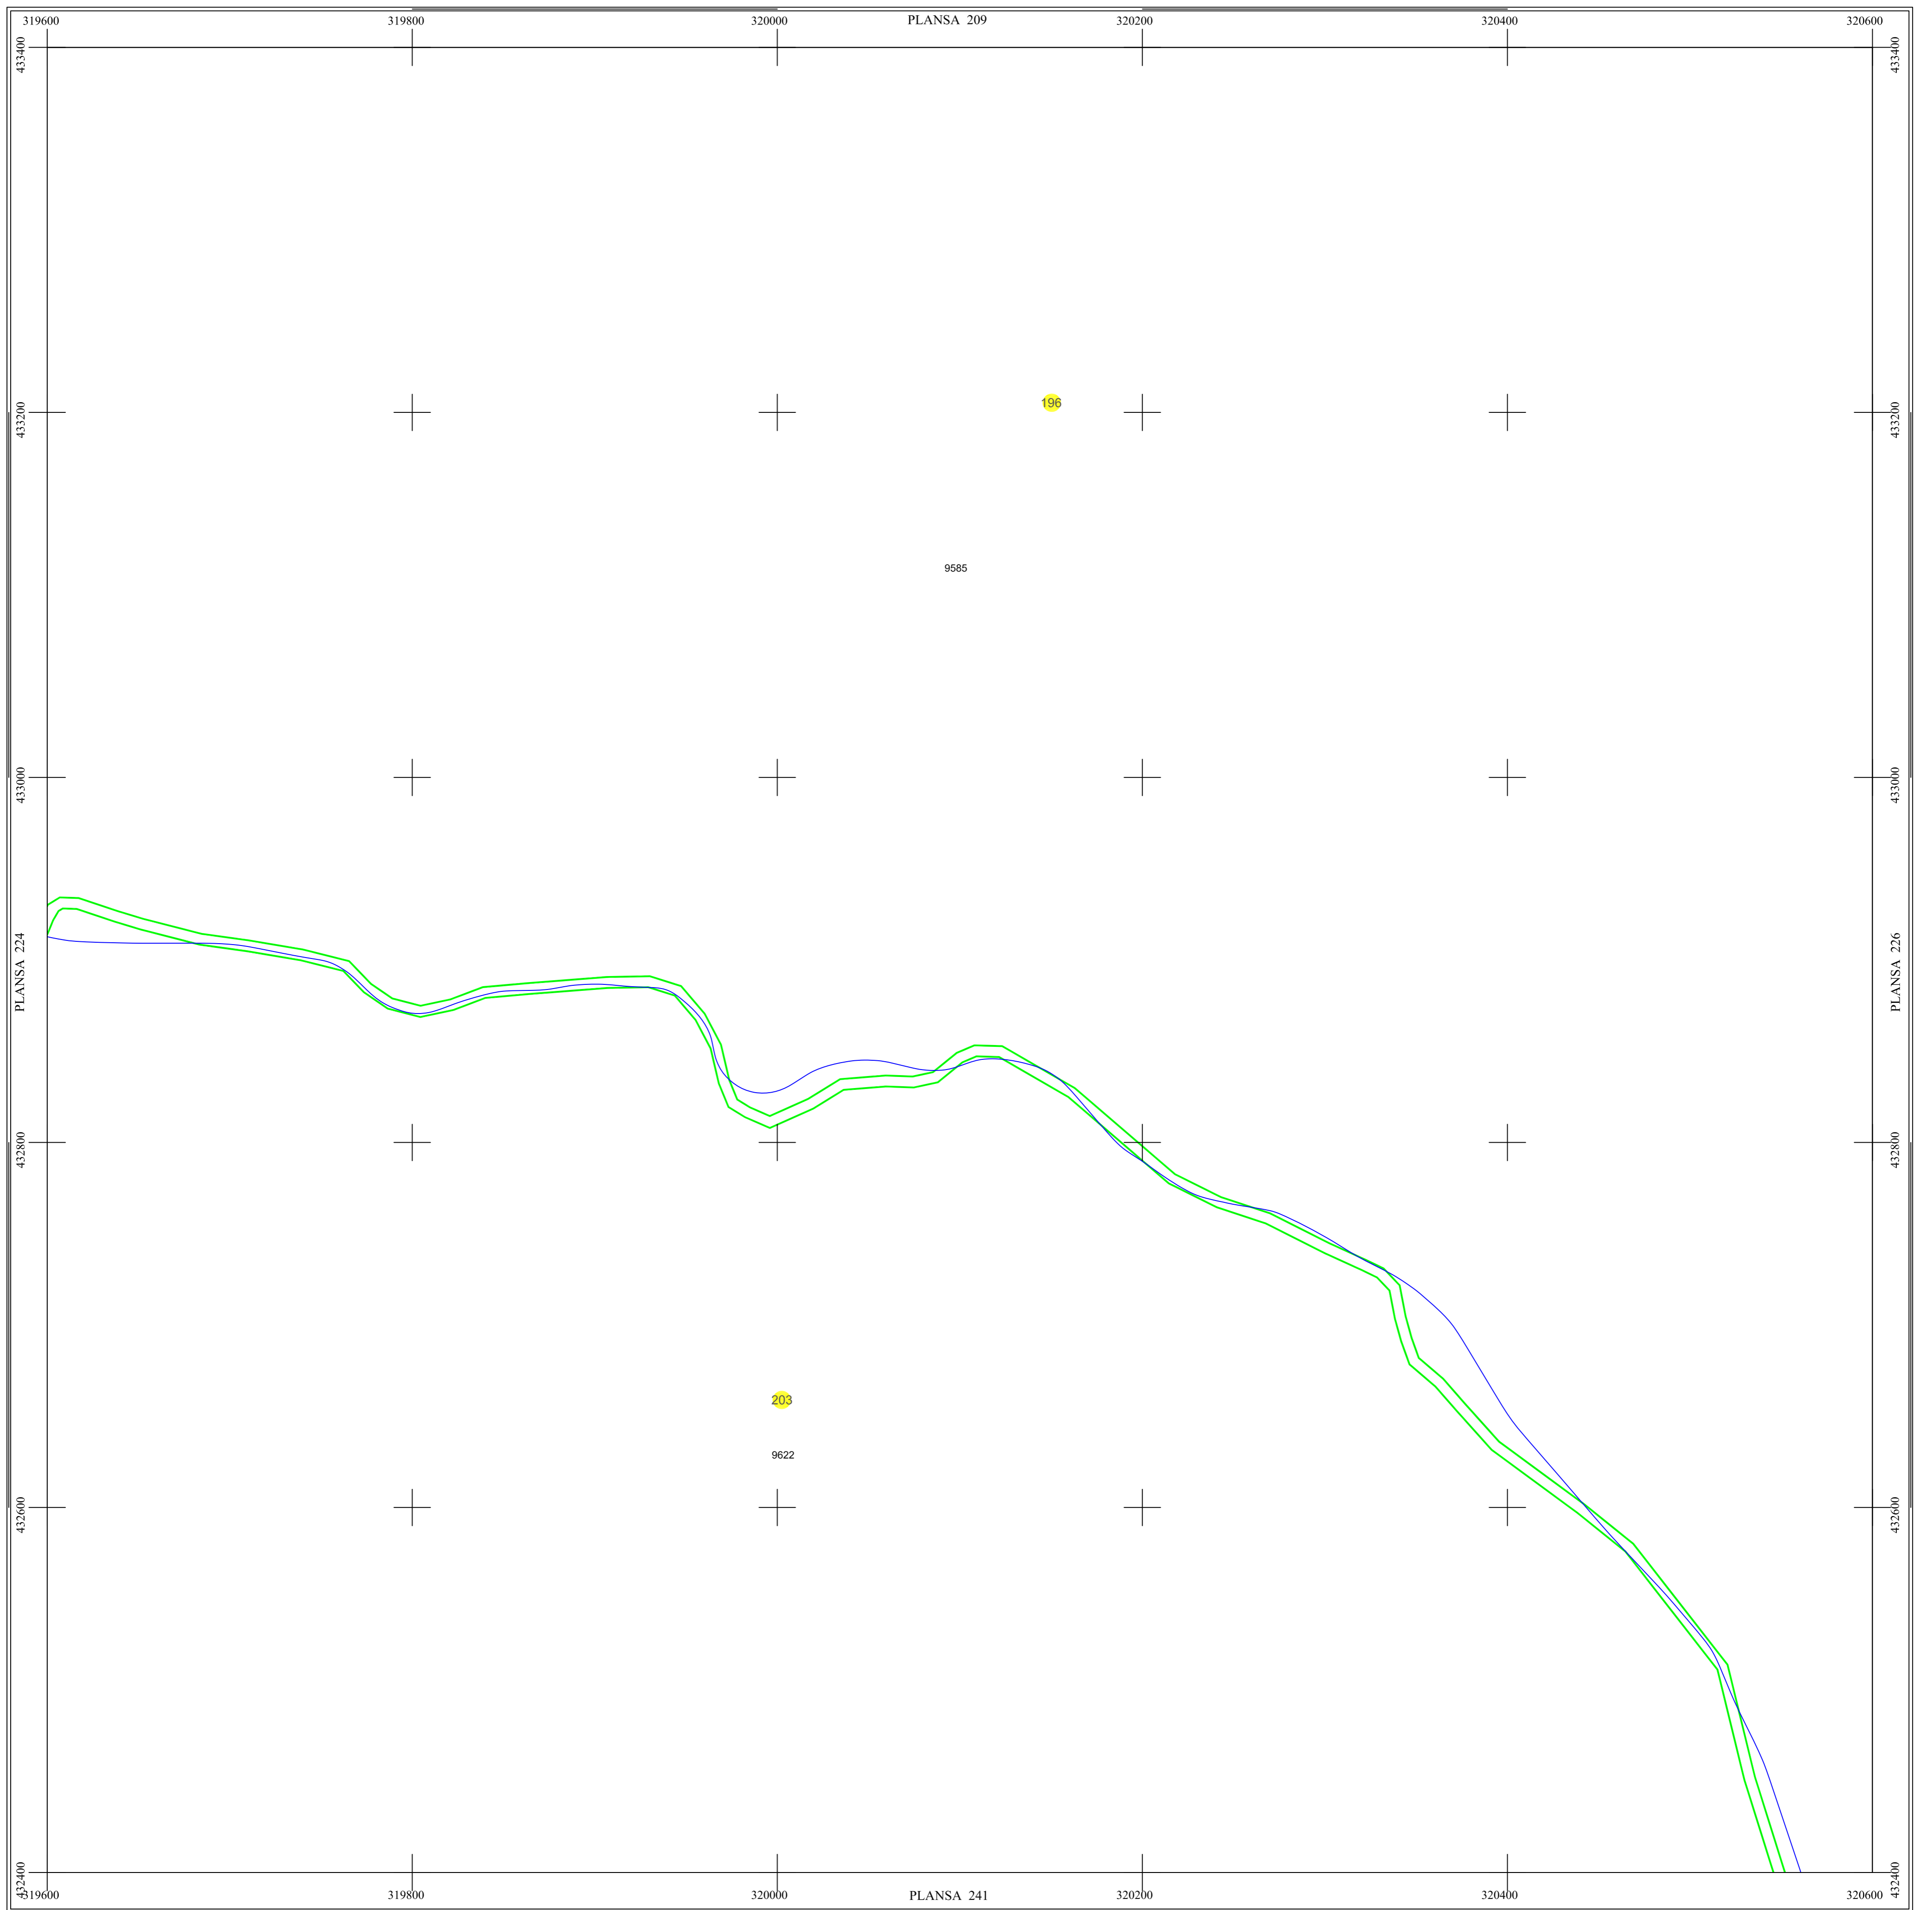

PLAN SECTOARE CADASTRALE

UAT RAU DE MORI, JUDETUL HUNEDOARA

Scara 1:2000

Sistem de proiectie STEREO 70

SECTIUNEA : 225/ 453

LEGENDĂ

RAU DE MORI	Denumire localitate
	Limita UAT
	Limita sector cadastral
	Limita intravilan
	Numar sector cadastral
UAT Salasul de Sus	Vecini

S.C. CORNEL & CORNEL TOPOEXIM S.R.L.

AGENTIA NATIONALA DE CADASTRU SI PUBLICITATE IMOBILIARA

Proiectat	ing. Calota Elena Gabriela
Măsurat	ing. Dobrita Lucian
Calculat	ing. Dan Valentin
Editat	ing. Pencoasu Cristian
Aprobat	ing. Calota Elena Gabriela

Scara	1:2000
Data	octombrie 2022

Lucrari de inregistrare sistematica a imobilelor in Sistemul Integrat de Cadastru si Carte funciara UAT RAU DE MORI