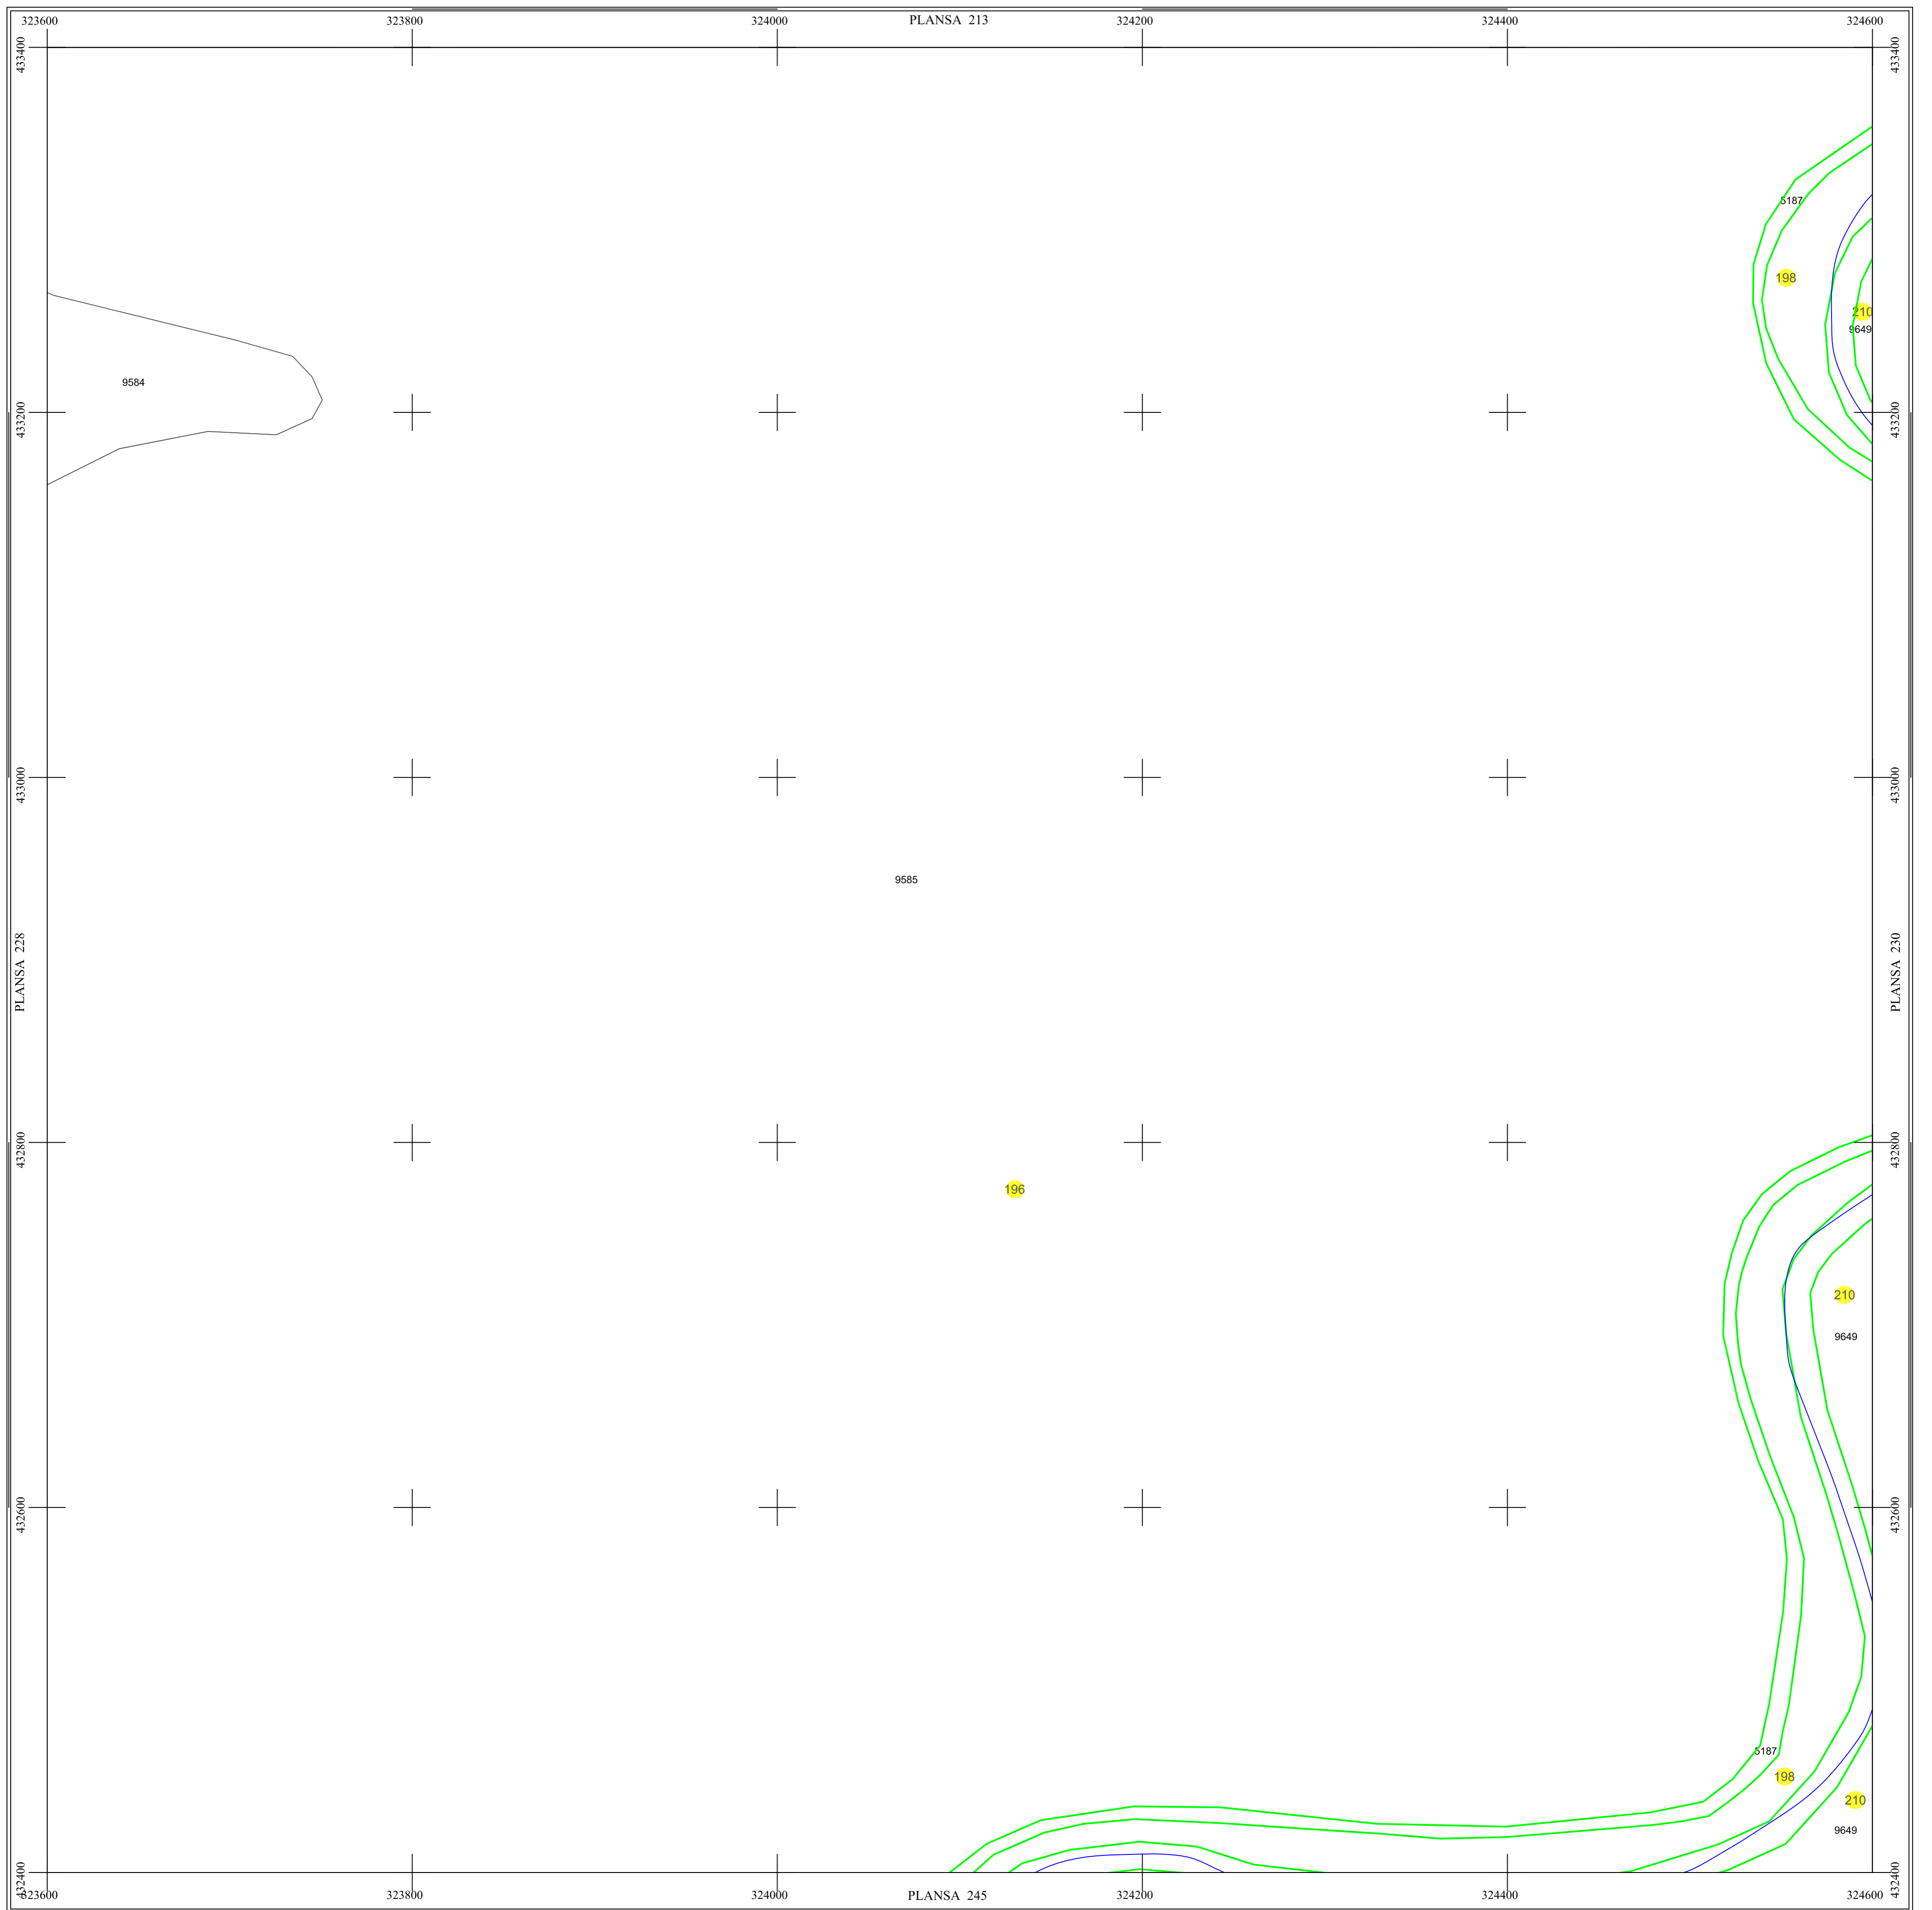

PLAN SECTOARE CADASTRALE

UAT RAU DE MORI, JUDETUL HUNEDOARA

Scara 1:2000

Sistem de proiectie STEREO 70

SECTIUNEA : 229/ 453

LEGENDĂ

RAU DE MORI	Denumire localitate
	Limita UAT
	Limita sector cadastral
	Limita intravilan
	Numar sector cadastral
UAT Salasul de Sus	Vecini

S.C. CORNEL & CORNEL TOPOEXIM S.R.L.	
Proiectat	ing. Calota Elena Gabriela
Măsurat	ing. Dobrita Lucian
Calculat	ing. Dan Valentin
Editat	ing. Peneoasu Cristian
Aprobat	ing. Calota Elena Gabriela

AGENTIA NATIONALA DE
CADASTRU SI PUBLICITATE
IMOBILIARA

**Lucrari de inregistrare
sistematica a imobilelor in
Sistemul Integrat de Cadastru si
Carte funciara
UAT RAU DE MORI**

Scara
1:2000
Data
octombrie 2022